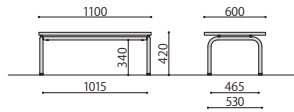

応接テーブル

OTシリーズ

応接ソファに合わせやすいセンター・サイドテーブル。

センターテーブル	価格(税抜)	サイズ(mm)	梱包才数	梱包重量
OT-1260	61,000円	W1200×D600×H450	3.4才	12kg

仕様/天板:メラミン化粧板 (t21mm) 脚:スチール (20×30mm) クロームメッキ 入数:1 貴:スチール (20×30mm) クロームメッキ

サイドテーブル	価格(税抜)	サイズ(mm)	梱包才数	梱包重量
OT-4560	49,800円	W450×D600×H500	1.5才	7kg

仕様/天板:メラミン化粧板 (t21mm) 脚:スチール (20×30mm) クロームメッキ 入数:1 貴:スチール (20×30mm) クロームメッキ

山中シリーズ

高級感のあるクロームメッキ脚と、落ち着いたアイボリー色天板のセンターテーブルとサイドテーブル。

センターテーブル	価格(税抜)	サイズ(mm)	梱包才数	梱包重量
山中センターテーブル	54,000円	W1100×D600×H420	4.7才	13kg

仕様/天板:メラミン化粧板 (t27mm) (アイボリー) 脚:スチール (φ31.8mm) クロームメッキ 入数:1

サイドテーブル	価格(税抜)	サイズ(mm)	梱包才数	梱包重量
山中サイドテーブル	38,900円	W550×D550×H420	2.0才	11kg

仕様/天板:メラミン化粧板 (t27mm) (アイボリー) 脚:スチール (φ31.8mm) クロームメッキ 入数:1

TAシリーズ

シックな黒塗装フレームのセンターテーブル。

センターテーブル	価格(税抜)	サイズ(mm)	梱包才数	梱包重量
TA-1260B	49,200円	W1200×D600×H450	3.3才	13.1kg

仕様/天板:メラミン化粧板 (t21mm) フラッシュ加工 ABSエッジ 脚:スチール メラミン焼付塗装 (ブラック) 入数:1 ●脚間寸:W1140×D560