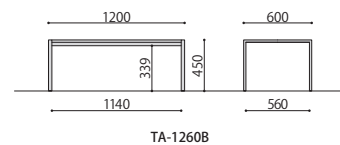

応接テーブル

OTシリーズ

応接ソファに合わせやすいセンター・サイドテーブル。

センターテーブル	価格(税抜)	サイズ(mm)	梱包才数	梱包重量
OT-1260	61,000円	W1200×D600×H450	3.4才	12kg

仕様/天板:メラミン化粧板 (t21mm) 脚:スチール (20×30mm) クロームメッキ 入数:1 貴:スチール (20×30mm) クロームメッキ

サイドテーブル	価格(税抜)	サイズ(mm)	梱包才数	梱包重量
OT-4560	49,800円	W450×D600×H500	1.5才	7kg

仕様/天板:メラミン化粧板 (t21mm) 脚:スチール (20×30mm) クロームメッキ 入数:1 貴:スチール (20×30mm) クロームメッキ

山中シリーズ

高級感のあるクロームメッキ脚と、落ち着いたアイボリー色天板のセンターテーブルとサイドテーブル。

センターテーブル	価格(税抜)	サイズ(mm)	梱包才数	梱包重量
山中センターテーブル	54,000円	W1100×D600×H420	4.7才	13kg

仕様/天板:メラミン化粧板 (t27mm) (アイボリー) 脚:スチール (φ31.8mm) クロームメッキ 入数:1

サイドテーブル	価格(税抜)	サイズ(mm)	梱包才数	梱包重量
山中サイドテーブル	38,900円	W550×D550×H420	2.0才	11kg

仕様/天板:メラミン化粧板 (t27mm) (アイボリー) 脚:スチール (φ31.8mm) クロームメッキ 入数:1

TAシリーズ

シックな黒塗装フレームのセンターテーブル。

センターテーブル	価格(税抜)	サイズ(mm)	梱包才数	梱包重量
TA-1260B	49,200円	W1200×D600×H450	3.3才	13.1kg

仕様/天板:メラミン化粧板 (t21mm) フラッシュ加工 ABSエッジ 脚:スチール メラミン焼付塗装 (ブラック) 入数:1 ●脚間寸:W1140×D560