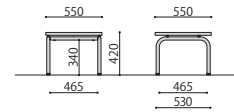

応接テーブル

OTシリーズ

応接ソファに合わせやすいセンター・サイドテーブル。

センターテーブル	価格(税抜)	サイズ(mm)	梱包才数	梱包重量
OT-1260	61,000円	W1200×D600×H450	3.4才	12kg

仕様/天板:メラミン化粧板 (t21mm) 脚:スチール (20×30mm) クロームメッキ 入数:1 貴:スチール (20×30mm) クロームメッキ

サイドテーブル	価格(税抜)	サイズ(mm)	梱包才数	梱包重量
OT-4560	49,800円	W450×D600×H500	1.5才	7kg

仕様/天板:メラミン化粧板 (t21mm) 脚:スチール (20×30mm) クロームメッキ 入数:1 貴:スチール (20×30mm) クロームメッキ

山中シリーズ

高級感のあるクロームメッキ脚と、落ち着いたアイボリー色天板のセンターテーブルとサイドテーブル。

センターテーブル	価格(税抜)	サイズ(mm)	梱包才数	梱包重量
山中センターテーブル	54,000円	W1100×D600×H420	4.7才	13kg

仕様/天板:メラミン化粧板 (t27mm) (アイボリー) 脚:スチール (φ31.8mm) クロームメッキ 入数:1

サイドテーブル	価格(税抜)	サイズ(mm)	梱包才数	梱包重量
山中サイドテーブル	38,900円	W550×D550×H420	2.0才	11kg

仕様/天板:メラミン化粧板 (t27mm) (アイボリー) 脚:スチール (φ31.8mm) クロームメッキ 入数:1

TAシリーズ

シックな黒塗装フレームのセンターテーブル。

センターテーブル	価格(税抜)	サイズ(mm)	梱包才数	梱包重量
TA-1260B	49,200円	W1200×D600×H450	3.3才	13.1kg

仕様/天板:メラミン化粧板 (t21mm) フラッシュ加工 ABSエッジ 脚:スチール メラミン焼付塗装 (ブラック) 入数:1 ●脚間寸:W1140×D560