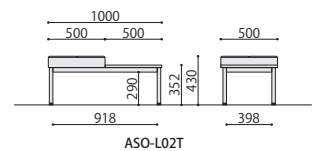

### ■天板

NA : ナチュラル

ASO-L02TB (BR)

ASO-L02TW (PK)

ラウンジベンチ (天板付)	価格(税抜)	サイズ(mm)	梱包寸数	梱包重量
ASO-L02TB	89,000円	W1000×D500×H430	3.5才	15kg
ASO-L02TW	89,000円	W1000×D500×H430	3.5才	15kg

仕様/座:合板 スラブレタン+チップウレタン 布張り(ポリエステル100%) 天板:抗ウイルスメラミン 抗ウイルスABSエッジ  
天板裏:抗ウイルスバッカー 脚:スチール (□31mm) スチール 粉体塗装 (B・ブラック、W・ホワイト) 入数:1 ●天板高:352mm