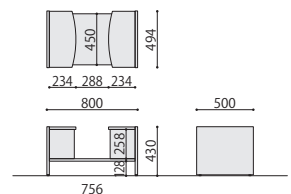

くつろぎのひと時やライトワークにも応えます。

2人掛

ASO-L02B (LGN)

ASO-L02W (BL)

ラウンジベンチ	価格(税抜)	サイズ(mm)	梱包才数	梱包重量
ASO-L02B	89,000円	W1000×D500×H430	3.5才	14kg
ASO-L02W	89,000円	W1000×D500×H430	3.5才	14kg

仕様/座:合板 スラプウレタン+チップウレタン 布張り(ポリエステル100%) 脚:スチール(□31mm) スチール 粉体塗装(B・ブラック、W・ホワイト) 入数:1

3人掛

ASO-L03B (BR)

ASO-L03W (BL)

ASO-L03B (PK)

ASO-L03W (LGN)

ラウンジベンチ	価格(税抜)	サイズ(mm)	梱包才数	梱包重量
ASO-L03B	120,000円	W1500×D500×H430	5.3才	18kg
ASO-L03W	120,000円	W1500×D500×H430	5.3才	18kg

仕様/座:合板 スラプウレタン+チップウレタン 布張り(ポリエステル100%) 脚:スチール(□31mm) スチール 粉体塗装(B・ブラック、W・ホワイト) 入数:1

ラウンジサイドテーブル	価格(税抜)	サイズ(mm)	梱包才数	梱包重量
ASO-LT8050	120,800円	W800×D500×H430	1.3才	19.6kg

仕様/天板:抗ウイルスメラミン化粧板(t22mm) 天板裏:抗ウイルスパッカー 本体:抗ウイルスメラミン化粧板 入数:1

SOCIA

チェア

デスク・収納

パーティション

テーブル

レセプション