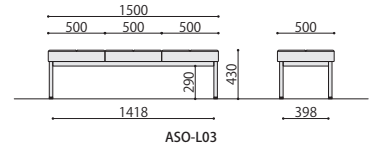

くつろぎのひと時やライトワークにも応えます。

2人掛

ASO-L02B (LGN)

ASO-L02W (BL)

ラウンジベンチ	価格(税抜)	サイズ(mm)	梱包才数	梱包重量
ASO-L02B	89,000円	W1000×D500×H430	3.5才	14kg
ASO-L02W	89,000円	W1000×D500×H430	3.5才	14kg

仕様/座:合板 スラプウレタン+チップウレタン 布張り(ポリエステル100%) 脚:スチール(□31mm) スチール 粉体塗装(B・ブラック、W・ホワイト) 入数:1

3人掛

ASO-L03B (BR)

ASO-L03W (BL)

ASO-L03B (PK)

ASO-L03W (LGN)

ラウンジベンチ	価格(税抜)	サイズ(mm)	梱包才数	梱包重量
ASO-L03B	120,000円	W1500×D500×H430	5.3才	18kg
ASO-L03W	120,000円	W1500×D500×H430	5.3才	18kg

仕様/座:合板 スラプウレタン+チップウレタン 布張り(ポリエステル100%) 脚:スチール(□31mm) スチール 粉体塗装(B・ブラック、W・ホワイト) 入数:1

ラウンジサイドテーブル	価格(税抜)	サイズ(mm)	梱包才数	梱包重量
ASO-LT8050	120,800円	W800×D500×H430	1.3才	19.6kg

仕様/天板:抗ウイルスメラミン化粧板(t22mm) 天板裏:抗ウイルスパッカー 本体:抗ウイルスメラミン化粧板 入数:1

SOCIA

チェア

デスク・収納

パーティション

テーブル

レセプション