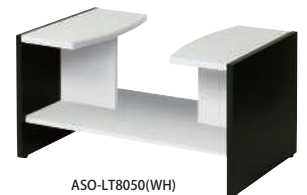

3人掛

ASO-L03B (BR)

ASO-L03W (BL)

ASO-L03B (PK)

ASO-L03W (LGN)

ラウンジベンチ	価格(税抜)	サイズ(mm)	梱包才数	梱包重量
ASO-L03B	120,000円	W1500×D500×H430	5.3才	18kg
ASO-L03W	120,000円	W1500×D500×H430	5.3才	18kg

仕様/座:合板 スラプウレタン+チップウレタン 布張り(ポリエステル100%) 脚:スチール(□31mm) スチール 粉体塗装(B・ブラック、W・ホワイト) 入数:1

ラウンジサイドテーブル

ASO-LT8050 (BR)

ASO-LT8050 (MAK)

ASO-LT8050 (NA)

ASO-LT8050 (WH)

■カラーサンプル

BR: ブラウン MAK: ミディアムオーク NA: ナチュラル WH: ホワイト SGR: ストーングレー

NEW

ラウンジサイドテーブル	価格(税抜)	サイズ(mm)	梱包才数	梱包重量
ASO-LT8050	120,800円	W800×D500×H430	1.3才	19.6kg

仕様/天板:抗ウイルスメラミン化粧板(t22mm) 天板裏:抗ウイルスパッカー 本体:抗ウイルスメラミン化粧板 入数:1

SOCIA

チェア

デスク・収納

パーティション

テーブル

レセプション