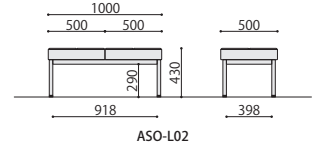

くつろぎのひと時やライトワークにも応えます。

2人掛

ASO-L02B (LGN)

ASO-L02W (BL)

ラウンジベンチ	価格(税抜)	サイズ(mm)	梱包才数	梱包重量
ASO-L02B	89,000円	W1000×D500×H430	3.5才	14kg
ASO-L02W	89,000円	W1000×D500×H430	3.5才	14kg

仕様/座:合板 スラプウレタン+チップウレタン 布張り(ポリエステル100%) 脚:スチール(□31mm) スチール 粉体塗装(B・ブラック、W・ホワイト) 入数:1

3人掛

ASO-L03B (BR)

ASO-L03W (BL)

ASO-L03B (PK)

ASO-L03W (LGN)

ラウンジベンチ	価格(税抜)	サイズ(mm)	梱包才数	梱包重量
ASO-L03B	120,000円	W1500×D500×H430	5.3才	18kg
ASO-L03W	120,000円	W1500×D500×H430	5.3才	18kg

仕様/座:合板 スラプウレタン+チップウレタン 布張り(ポリエステル100%) 脚:スチール(□31mm) スチール 粉体塗装(B・ブラック、W・ホワイト) 入数:1

ラウンジサイドテーブル	価格(税抜)	サイズ(mm)	梱包才数	梱包重量
ASO-LT8050	120,800円	W800×D500×H430	1.3才	19.6kg

仕様/天板:抗ウイルスメラミン化粧板(t22mm) 天板裏:抗ウイルスパッカー 本体:抗ウイルスメラミン化粧板 入数:1

SOCIA

チェア

デスク・収納

パーティション

テーブル

レセプション