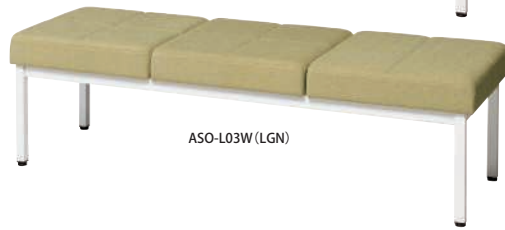

くつろぎのひと時やライトワークにも応えます。

2人掛

ASO-L02B (LGN)

ASO-L02W (BL)

ラウンジベンチ	価格(税抜)	サイズ(mm)	梱包才数	梱包重量
ASO-L02B	89,000円	W1000×D500×H430	3.5才	14kg
ASO-L02W	89,000円	W1000×D500×H430	3.5才	14kg

仕様/座:合板 スラプウレタン+チップウレタン 布張り(ポリエステル100%) 脚:スチール(□31mm) スチール 粉体塗装(B・ブラック、W・ホワイト) 入数:1

3人掛

ASO-L03B (BR)

ASO-L03W (BL)

ASO-L03B (PK)

ASO-L03W (LGN)

ラウンジベンチ	価格(税抜)	サイズ(mm)	梱包才数	梱包重量
ASO-L03B	120,000円	W1500×D500×H430	5.3才	18kg
ASO-L03W	120,000円	W1500×D500×H430	5.3才	18kg

仕様/座:合板 スラプウレタン+チップウレタン 布張り(ポリエステル100%) 脚:スチール(□31mm) スチール 粉体塗装(B・ブラック、W・ホワイト) 入数:1

ラウンジサイドテーブル

ASO-LT8050 (BR)

ASO-LT8050 (MAK)

ASO-LT8050 (NA)

ASO-LT8050 (WH)

■カラーサンプル

BR: ブラウン MAK: ミディアムオーク NA: ナチュラル WH: ホワイト SGR: ストーングレー

NEW

ラウンジサイドテーブル	価格(税抜)	サイズ(mm)	梱包才数	梱包重量
ASO-LT8050	120,800円	W800×D500×H430	1.3才	19.6kg

仕様/天板:抗ウイルスメラミン化粧板(t22mm) 天板裏:抗ウイルスパッカー 本体:抗ウイルスメラミン化粧板 入数:1

SOCIA

チェア

デスク・収納

パーティション

テーブル

レセプション