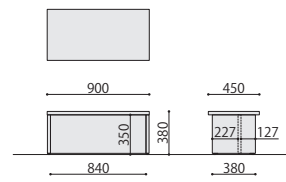

SGR: ストーングレー

ASO-SB1200R(BR)

ASO-SB900S(MAK)

NEW 組立

システムベンチ	価格(税抜)	サイズ(mm)	梱包才数	梱包重量
ASO-SB1200R	132,000円	W1200×D565×H380	3.2才	25kg

仕様/天板:パーティクルボード 抗ウイルスメラミン化粧板(t30mm)ABSエッジ 抗ウイルスABSエッジ(SGRは通常ABS) 本体:メラミン化粧板 入数:1

ASO-SB1200R

NEW 組立

システムベンチ	価格(税抜)	サイズ(mm)	梱包才数	梱包重量
ASO-SB900S	99,000円	W900×D450×H380	1.9才	22kg

仕様/天板:パーティクルボード 抗ウイルスメラミン化粧板(t30mm)ABSエッジ 抗ウイルスABSエッジ(SGRは通常ABS) 本体:メラミン化粧板 入数:1

ASO-SB900S