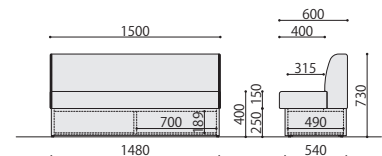

NEW 組立

収納ボックスソファ	価格(税抜)	サイズ(mm)	梱包才数	梱包重量
ASO-BLS	260,000円	W1500×D600×H730(SH400)	26才	48kg

仕様／背・座：チップウレタン布張り(アクリル40%、ポリエステル30%、綿30%) 台輪：抗ウイルスメラミン化粧板 入数：1(3個口)
●収納機能付 ●収納内寸：W700×D490×H189mm×2 ●ダブルステッチ仕様 ●アジャスター付