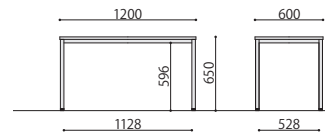

ASO-CF1040W(BR)

ASO-CF1040W(MAK)

ASO-CF1040B(NA)

カフェテーブル	価格(税抜)	サイズ(mm)	梱包才数	梱包重量
ASO-CF1040B	87,000円	W1000×D400×H650	4.0才	25kg
ASO-CF1040W	87,000円	W1000×D400×H650	4.0才	25kg

仕様 / 天板: 抗ウイルスメラミン化粧板 (t22mm) フラッシュ加工 抗ウイルスABSエッジ (SGRは通常ABS)
天板裏: 抗ウイルスパッカー 脚: スチール 粉体塗装 (B・ブラック、W・ホワイト) 入数: 1 (3個口)

ASO-CF1260W(SGR)

ASO-CF1260B(BR)

ASO-CF1260B(MAK)

カフェテーブル	価格(税抜)	サイズ(mm)	梱包才数	梱包重量
ASO-CF1260B	65,000円	W1200×D600×H650	5.4才	24.9kg
ASO-CF1260W	65,000円	W1200×D600×H650	5.4才	24.9kg

仕様 / 天板: 抗ウイルスメラミン化粧板 (t22mm) フラッシュ加工 抗ウイルスABSエッジ (SGRは通常ABS)
天板裏: 抗ウイルスパッカー 脚: スチール 粉体塗装 (B・ブラック、W・ホワイト) 入数: 1 (2個口)

ASO-LT8050(BR)

ASO-LT8050(MAK)

ASO-LT8050(WH)

ラウンジサイドテーブル	価格(税抜)	サイズ(mm)	梱包才数	梱包重量
ASO-LT8050	120,800円	W800×D500×H430	1.3才	19.6kg

仕様 / 天板: 抗ウイルスメラミン化粧板 (t22mm) 天板裏: 抗ウイルスパッカー 本体: 抗ウイルスメラミン化粧板 入数: 1