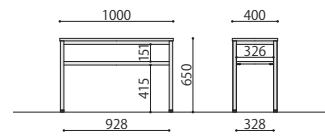

ASO-CF6060W(NA)

ASO-CF6060W(WH)

ASO-CF6060B(SGR)

カフェテーブル	価格(税抜)	サイズ(mm)	梱包才数	梱包重量
ASO-CF6060B	50,000円	W600×D600×H650	2.9才	17kg
ASO-CF6060W	50,000円	W600×D600×H650	2.9才	17kg

仕様 / 天板: 抗ウイルスメラミン化粧板 (t22mm) フラッシュ加工 抗ウイルスABSエッジ (SGRは通常ABS)
天板裏: 抗ウイルスパッカー 脚: スチール 粉体塗装 (B・ブラック、W・ホワイト) 入数: 1 (2個口)

ASO-CF1040W(BR)

ASO-CF1040W(MAK)

ASO-CF1040B(NA)

カフェテーブル	価格(税抜)	サイズ(mm)	梱包才数	梱包重量
ASO-CF1040B	87,000円	W1000×D400×H650	4.0才	25kg
ASO-CF1040W	87,000円	W1000×D400×H650	4.0才	25kg

仕様 / 天板: 抗ウイルスメラミン化粧板 (t22mm) フラッシュ加工 抗ウイルスABSエッジ (SGRは通常ABS)
天板裏: 抗ウイルスパッカー 脚: スチール 粉体塗装 (B・ブラック、W・ホワイト) 入数: 1 (3個口)

ASO-CF1260W(SGR)

ASO-CF1260B(BR)

ASO-CF1260B(MAK)

カフェテーブル	価格(税抜)	サイズ(mm)	梱包才数	梱包重量
ASO-CF1260B	65,000円	W1200×D600×H650	5.4才	24.9kg
ASO-CF1260W	65,000円	W1200×D600×H650	5.4才	24.9kg

仕様 / 天板: 抗ウイルスメラミン化粧板 (t22mm) フラッシュ加工 抗ウイルスABSエッジ (SGRは通常ABS)
天板裏: 抗ウイルスパッカー 脚: スチール 粉体塗装 (B・ブラック、W・ホワイト) 入数: 1 (2個口)

ASO-LT8050(BR)

ASO-LT8050(MAK)

ASO-LT8050(WH)

ラウンジサイドテーブル	価格(税抜)	サイズ(mm)	梱包才数	梱包重量
ASO-LT8050	120,800円	W800×D500×H430	1.3才	19.6kg

仕様 / 天板: 抗ウイルスメラミン化粧板 (t22mm) 天板裏: 抗ウイルスパッカー 本体: 抗ウイルスメラミン化粧板 入数: 1