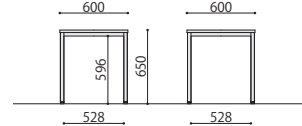

ASO-CF6060W(NA)

ASO-CF6060W(WH)

ASO-CF6060B(SGR)

カフェテーブル	価格(税抜)	サイズ(mm)	梱包才数	梱包重量
ASO-CF6060B	50,000円	W600×D600×H650	2.9才	17kg
ASO-CF6060W	50,000円	W600×D600×H650	2.9才	17kg

仕様 / 天板: 抗ウイルスメラミン化粧板 (t22mm) フラッシュ加工 抗ウイルスABSエッジ (SGRは通常ABS)
天板裏: 抗ウイルスパッカー 脚: スチール 粉体塗装 (B・ブラック、W・ホワイト) 入数: 1 (2個口)

ASO-CF1040W(BR)

ASO-CF1040W(MAK)

ASO-CF1040B(NA)

カフェテーブル	価格(税抜)	サイズ(mm)	梱包才数	梱包重量
ASO-CF1040B	87,000円	W1000×D400×H650	4.0才	25kg
ASO-CF1040W	87,000円	W1000×D400×H650	4.0才	25kg

仕様 / 天板: 抗ウイルスメラミン化粧板 (t22mm) フラッシュ加工 抗ウイルスABSエッジ (SGRは通常ABS)
天板裏: 抗ウイルスパッカー 脚: スチール 粉体塗装 (B・ブラック、W・ホワイト) 入数: 1 (3個口)

ASO-CF1260W(SGR)

ASO-CF1260B(BR)

ASO-CF1260B(MAK)

カフェテーブル	価格(税抜)	サイズ(mm)	梱包才数	梱包重量
ASO-CF1260B	65,000円	W1200×D600×H650	5.4才	24.9kg
ASO-CF1260W	65,000円	W1200×D600×H650	5.4才	24.9kg

仕様 / 天板: 抗ウイルスメラミン化粧板 (t22mm) フラッシュ加工 抗ウイルスABSエッジ (SGRは通常ABS)
天板裏: 抗ウイルスパッカー 脚: スチール 粉体塗装 (B・ブラック、W・ホワイト) 入数: 1 (2個口)

ASO-LT8050(BR)

ASO-LT8050(MAK)

ASO-LT8050(WH)

ラウンジサイドテーブル	価格(税抜)	サイズ(mm)	梱包才数	梱包重量
ASO-LT8050	120,800円	W800×D500×H430	1.3才	19.6kg

仕様 / 天板: 抗ウイルスメラミン化粧板 (t22mm) 天板裏: 抗ウイルスパッカー 本体: 抗ウイルスメラミン化粧板 入数: 1