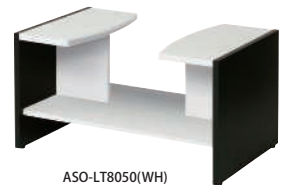

ASO-CF1260W(SGR)

ASO-CF1260B(BR)

ASO-CF1260B(MAK)

カフェテーブル	価格(税抜)	サイズ(mm)	梱包才数	梱包重量
ASO-CF1260B	65,000円	W1200×D600×H650	5.4才	24.9kg
ASO-CF1260W	65,000円	W1200×D600×H650	5.4才	24.9kg

仕様 / 天板: 抗ウイルスメラミン化粧板 (t22mm) フラッシュ加工 抗ウイルスABSエッジ (SGRは通常ABS)
天板裏: 抗ウイルスパッカー 脚: スチール 粉体塗装 (B・ブラック、W・ホワイト) 入数: 1 (2個口)

ASO-LT8050(BR)

ASO-LT8050(MAK)

ASO-LT8050(WH)

ラウンジサイドテーブル	価格(税抜)	サイズ(mm)	梱包才数	梱包重量
ASO-LT8050	120,800円	W800×D500×H430	1.3才	19.6kg

仕様 / 天板: 抗ウイルスメラミン化粧板 (t22mm) 天板裏: 抗ウイルスパッカー 本体: 抗ウイルスメラミン化粧板 入数: 1