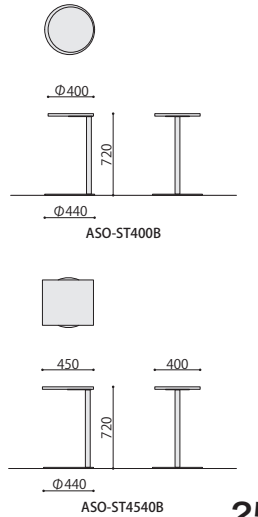

# カフェテーブル

組立

カフェテーブル	価格(税抜)	サイズ(mm)	梱包才数	梱包重量
ASO-CF7575B	69,000円	W750×D750×H720	3.7才	13kg
ASO-CF7575W	69,000円	W750×D750×H720	3.7才	13kg

仕様 / 天板: 抗ウイルスメラミン化粧板 (t20mm) 抗ウイルスABSエッジ (SGRは通常ABS) 天板裏: 抗ウイルスパッカー 芯材: パーティクルボード 脚: スチール 粉体塗装 (B・ブラック、W・ホワイト) 入数: 1 (2個口)

組立

カフェテーブル	価格(税抜)	サイズ(mm)	梱包才数	梱包重量
ASO-CF750B	64,000円	φ750×H720	3.7才	11kg
ASO-CF750W	64,000円	φ750×H720	3.7才	11kg

仕様 / 天板: 抗ウイルスメラミン化粧板 (t20mm) 抗ウイルスABSエッジ (SGRは通常ABS) 天板裏: 抗ウイルスパッカー 芯材: パーティクルボード 脚: スチール 粉体塗装 (B・ブラック、W・ホワイト) 入数: 1 (2個口)

# ワークテーブル

組立

ワークテーブル	価格(税抜)	サイズ(mm)	梱包才数	梱包重量
ASO-WT6045B	60,000円	W600×D450×H720	2.2才	15.7kg

仕様 / 天板: 抗ウイルスメラミン化粧板 (t22mm) 抗ウイルスABSエッジ (SGRは通常ABS) 天板裏: 抗ウイルスパッカー 脚: スチール 粉体塗装 (ブラック) 入数: 1 (2個口)

# ラウンジ サイドテーブル

組立

サイドテーブル	価格(税抜)	サイズ(mm)	梱包才数	梱包重量
ASO-ST400B	69,000円	φ440×H720	2.2才	15.4kg
ASO-ST4540B	71,000円	W450×D440×H720	2.2才	16.1kg

仕様 / 天板: 抗ウイルスメラミン化粧板 (t22mm) 抗ウイルスABSエッジ (SGRは通常ABS) 天板裏: 抗ウイルスパッカー 脚: スチール 粉体塗装 (ブラック) 入数: 1 (2個口)