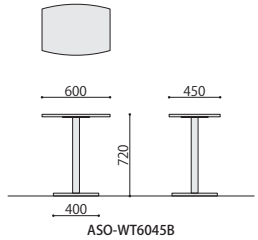

# カフェテーブル

組立

カフェテーブル	価格(税抜)	サイズ(mm)	梱包才数	梱包重量
ASO-CF7575B	69,000円	W750×D750×H720	3.7才	13kg
ASO-CF7575W	69,000円	W750×D750×H720	3.7才	13kg

仕様 / 天板: 抗ウイルスメラミン化粧板 (t20mm) 抗ウイルスABSエッジ (SGRは通常ABS) 天板裏: 抗ウイルスパッカー 芯材: パーティクルボード 脚: スチール 粉体塗装 (B・ブラック、W・ホワイト) 入数: 1 (2個口)

組立

カフェテーブル	価格(税抜)	サイズ(mm)	梱包才数	梱包重量
ASO-CF750B	64,000円	φ750×H720	3.7才	11kg
ASO-CF750W	64,000円	φ750×H720	3.7才	11kg

仕様 / 天板: 抗ウイルスメラミン化粧板 (t20mm) 抗ウイルスABSエッジ (SGRは通常ABS) 天板裏: 抗ウイルスパッカー 芯材: パーティクルボード 脚: スチール 粉体塗装 (B・ブラック、W・ホワイト) 入数: 1 (2個口)

# ワークテーブル

組立

ワークテーブル	価格(税抜)	サイズ(mm)	梱包才数	梱包重量
ASO-WT6045B	60,000円	W600×D450×H720	2.2才	15.7kg

仕様 / 天板: 抗ウイルスメラミン化粧板 (t22mm) 抗ウイルスABSエッジ (SGRは通常ABS) 天板裏: 抗ウイルスパッカー 脚: スチール 粉体塗装 (ブラック) 入数: 1 (2個口)

# ラウンジ サイドテーブル

組立

サイドテーブル	価格(税抜)	サイズ(mm)	梱包才数	梱包重量
ASO-ST400B	69,000円	φ440×H720	2.2才	15.4kg
ASO-ST4540B	71,000円	W450×D440×H720	2.2才	16.1kg

仕様 / 天板: 抗ウイルスメラミン化粧板 (t22mm) 抗ウイルスABSエッジ (SGRは通常ABS) 天板裏: 抗ウイルスパッカー 脚: スチール 粉体塗装 (ブラック) 入数: 1 (2個口)