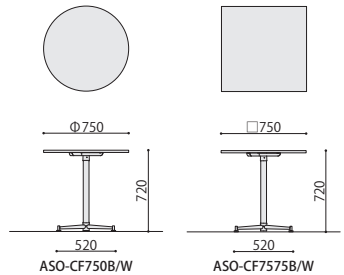

# カフェテーブル

組立

カフェテーブル	価格(税抜)	サイズ(mm)	梱包才数	梱包重量
ASO-CF7575B	69,000円	W750×D750×H720	3.7才	13kg
ASO-CF7575W	69,000円	W750×D750×H720	3.7才	13kg

仕様 / 天板: 抗ウイルスメラミン化粧板 (t20mm) 抗ウイルスABSエッジ (SGRは通常ABS) 天板裏: 抗ウイルスパッカー 芯材: パーティクルボード 脚: スチール 粉体塗装 (B・ブラック、W・ホワイト) 入数: 1 (2個口)

組立

カフェテーブル	価格(税抜)	サイズ(mm)	梱包才数	梱包重量
ASO-CF750B	64,000円	φ750×H720	3.7才	11kg
ASO-CF750W	64,000円	φ750×H720	3.7才	11kg

仕様 / 天板: 抗ウイルスメラミン化粧板 (t20mm) 抗ウイルスABSエッジ (SGRは通常ABS) 天板裏: 抗ウイルスパッカー 芯材: パーティクルボード 脚: スチール 粉体塗装 (B・ブラック、W・ホワイト) 入数: 1 (2個口)

# ワークテーブル

組立

ワークテーブル	価格(税抜)	サイズ(mm)	梱包才数	梱包重量
ASO-WT6045B	60,000円	W600×D450×H720	2.2才	15.7kg

仕様 / 天板: 抗ウイルスメラミン化粧板 (t22mm) 抗ウイルスABSエッジ (SGRは通常ABS) 天板裏: 抗ウイルスパッカー 脚: スチール 粉体塗装 (ブラック) 入数: 1 (2個口)

# ラウンジ サイドテーブル

組立

サイドテーブル	価格(税抜)	サイズ(mm)	梱包才数	梱包重量
ASO-ST400B	69,000円	φ440×H720	2.2才	15.4kg
ASO-ST4540B	71,000円	W450×D440×H720	2.2才	16.1kg

仕様 / 天板: 抗ウイルスメラミン化粧板 (t22mm) 抗ウイルスABSエッジ (SGRは通常ABS) 天板裏: 抗ウイルスパッカー 脚: スチール 粉体塗装 (ブラック) 入数: 1 (2個口)