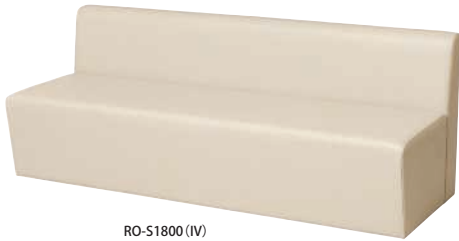

## ROシリーズ

待合スペースに合わせてレイアウトが可能です。

RO-S600 (BL)

RO-S600

完成

背付きストレート	張地	価格(税抜)	サイズ(mm)	梱包才数	梱包重量
RO-S600	レザー	81,000円	W600×D640×H700 (SH400)	10.9才	14.6kg
RO-S600	布	90,000円	W600×D640×H700 (SH400)	10.9才	14.6kg

仕様/本体:木枠 入数:1

RO-S1200 (OR)

RO-S1200

完成

背付きストレート	張地	価格(税抜)	サイズ(mm)	梱包才数	梱包重量
RO-S1200	レザー	151,000円	W1200×D640×H700 (SH400)	^21.5才	26kg
RO-S1200	布	162,000円	W1200×D640×H700 (SH400)	^21.5才	26kg

仕様/本体:木枠 入数:1

RO-S1800 (IV)

完成

背付きストレート	張地	価格(税抜)	サイズ(mm)	梱包才数	梱包重量
RO-S1800	レザー	213,000円	W1800×D640×H700 (SH400)	^32.0才	^35.8kg
RO-S1800	布	237,000円	W1800×D640×H700 (SH400)	^32.0才	^35.8kg

仕様/本体:木枠 入数:1

RO-S1800 (YE)

RO-S1800