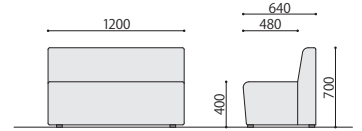

## ROシリーズ

待合スペースに合わせてレイアウトが可能です。

RO-S600 (BL)

RO-S600

完成

背付きストレート	張地	価格(税抜)	サイズ(mm)	梱包才数	梱包重量
RO-S600	レザー	81,000円	W600×D640×H700 (SH400)	10.9才	14.6kg
RO-S600	布	90,000円	W600×D640×H700 (SH400)	10.9才	14.6kg

仕様/本体:木枠 入数:1

RO-S1200 (OR)

RO-S1200

完成

背付きストレート	張地	価格(税抜)	サイズ(mm)	梱包才数	梱包重量
RO-S1200	レザー	151,000円	W1200×D640×H700 (SH400)	^21.5才	26kg
RO-S1200	布	162,000円	W1200×D640×H700 (SH400)	^21.5才	26kg

仕様/本体:木枠 入数:1

RO-S1800 (IV)

完成

背付きストレート	張地	価格(税抜)	サイズ(mm)	梱包才数	梱包重量
RO-S1800	レザー	213,000円	W1800×D640×H700 (SH400)	^32.0才	^35.8kg
RO-S1800	布	237,000円	W1800×D640×H700 (SH400)	^32.0才	^35.8kg

仕様/本体:木枠 入数:1

RO-S1800 (YE)

RO-S1800