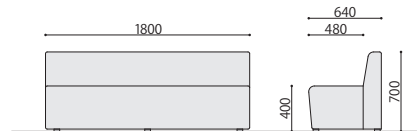

## ROシリーズ

待合スペースに合わせてレイアウトが可能です。

RO-S600 (BL)

RO-S600

完成

背付きストレート	張地	価格(税抜)	サイズ(mm)	梱包才数	梱包重量
RO-S600	レザー	81,000円	W600×D640×H700 (SH400)	10.9才	14.6kg
RO-S600	布	90,000円	W600×D640×H700 (SH400)	10.9才	14.6kg

仕様/本体:木枠 入数:1

RO-S1200 (OR)

RO-S1200

完成

背付きストレート	張地	価格(税抜)	サイズ(mm)	梱包才数	梱包重量
RO-S1200	レザー	151,000円	W1200×D640×H700 (SH400)	^21.5才	26kg
RO-S1200	布	162,000円	W1200×D640×H700 (SH400)	^21.5才	26kg

仕様/本体:木枠 入数:1

RO-S1800 (IV)

完成

背付きストレート	張地	価格(税抜)	サイズ(mm)	梱包才数	梱包重量
RO-S1800	レザー	213,000円	W1800×D640×H700 (SH400)	^32.0才	^35.8kg
RO-S1800	布	237,000円	W1800×D640×H700 (SH400)	^32.0才	^35.8kg

仕様/本体:木枠 入数:1

RO-S1800 (YE)

RO-S1800