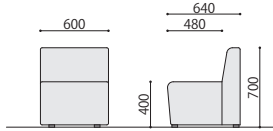

## ROシリーズ

待合スペースに合わせてレイアウトが可能です。

RO-S600 (BL)

RO-S600

完成

背付きストレート	張地	価格(税抜)	サイズ(mm)	梱包才数	梱包重量
RO-S600	レザー	81,000円	W600×D640×H700 (SH400)	10.9才	14.6kg
RO-S600	布	90,000円	W600×D640×H700 (SH400)	10.9才	14.6kg

仕様/本体:木枠 入数:1

RO-S1200 (OR)

RO-S1200

完成

背付きストレート	張地	価格(税抜)	サイズ(mm)	梱包才数	梱包重量
RO-S1200	レザー	151,000円	W1200×D640×H700 (SH400)	^21.5才	26kg
RO-S1200	布	162,000円	W1200×D640×H700 (SH400)	^21.5才	26kg

仕様/本体:木枠 入数:1

RO-S1800 (IV)

完成

背付きストレート	張地	価格(税抜)	サイズ(mm)	梱包才数	梱包重量
RO-S1800	レザー	213,000円	W1800×D640×H700 (SH400)	^32.0才	^35.8kg
RO-S1800	布	237,000円	W1800×D640×H700 (SH400)	^32.0才	^35.8kg

仕様/本体:木枠 入数:1

RO-S1800 (YE)

RO-S1800