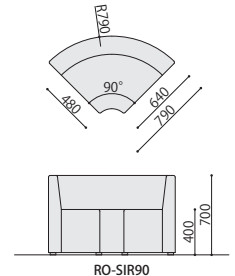

RO-SR90

背付きコーナー	張地	価格(税抜)	サイズ(mm)	梱包才数	梱包重量
RO-SL90	レザー	124,000円	W640×D640×H700 (SH400)	11.6才	20.4kg
RO-SL90	布	140,000円	W640×D640×H700 (SH400)	11.6才	20.4kg
RO-SC90	レザー	124,200円	W640×D640×H700 (SH400)	11.6才	20.4kg
RO-SC90	布	140,400円	W640×D640×H700 (SH400)	11.6才	20.4kg
RO-SR90	レザー	124,000円	W640×D640×H700 (SH400)	11.6才	20.4kg
RO-SR90	布	140,000円	W640×D640×H700 (SH400)	11.6才	20.4kg

仕様/本体:木枠 入数:1

コーナー (外)

RO-SOR90 (GN)

RO-SOR90

コーナー (内)

RO-SIR90 (GN)

RO-SIR90

背付き 外アールコーナー	張地	価格(税抜)	サイズ(mm)	梱包才数	梱包重量
RO-SOR90	レザー	150,000円	W905×D640×H700 (SH400)	16.3才	13.6kg
RO-SOR90	布	160,000円	W905×D640×H700 (SH400)	16.3才	13.6kg

仕様/本体:木枠 入数:1

背付き 内アールコーナー	張地	価格(税抜)	サイズ(mm)	梱包才数	梱包重量
RO-SIR90	レザー	132,000円	W1115×D685×H700 (SH400)	21.3才	22.6kg
RO-SIR90	布	146,000円	W1115×D685×H700 (SH400)	21.3才	22.6kg

仕様/本体:木枠 入数:1

スツール

RO-N600 (BJ)

RO-N600

スツール	張地	価格(税抜)	サイズ(mm)	梱包才数	梱包重量
RO-N600	レザー	66,000円	W600×D600×H400	6.0才	12.2kg
RO-N600	布	70,000円	W600×D600×H400	6.0才	12.2kg

仕様/本体:木枠 入数:1

コーナースツール

RO-NR600 (IV)

RO-NR600

コーナースツール	張地	価格(税抜)	サイズ(mm)	梱包才数	梱包重量
RO-NR600	レザー	62,000円	W600×D600×H400	6.0才	10.2kg
RO-NR600	布	65,000円	W600×D600×H400	6.0才	10.2kg