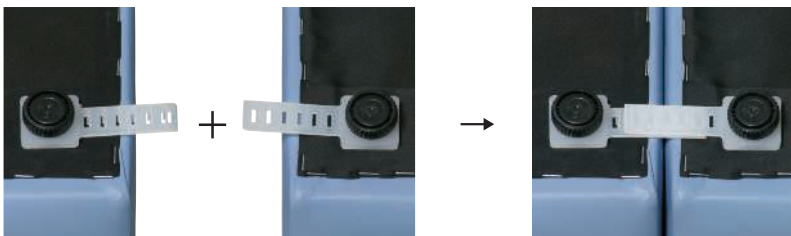

仕様/本体:木枠 入数:1

連結

オス

メス

連結仕様

アジャスターに共締めする形で連結パーツを取り付けることでソファやスツールを連結することが可能です。

SOCIA

チェア