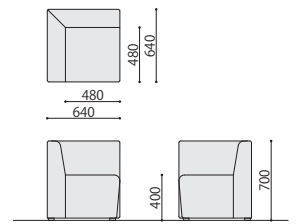

左端

RO-SL90 (BL)

中央

RO-SC90 (YE)

右端

RO-SR90 (BL)

RO-SC90

RO-SL90

RO-SR90

背付きコーナー	張地	価格(税抜)	サイズ(mm)	梱包才数	梱包重量
RO-SL90	レザー	124,000円	W640×D640×H700 (SH400)	11.6才	20.4kg
RO-SL90	布	140,000円	W640×D640×H700 (SH400)	11.6才	20.4kg
RO-SC90	レザー	124,200円	W640×D640×H700 (SH400)	11.6才	20.4kg
RO-SC90	布	140,400円	W640×D640×H700 (SH400)	11.6才	20.4kg
RO-SR90	レザー	124,000円	W640×D640×H700 (SH400)	11.6才	20.4kg
RO-SR90	布	140,000円	W640×D640×H700 (SH400)	11.6才	20.4kg

仕様/本体:木枠 入数:1

コーナー (外)

RO-SOR90 (GN)

RO-SOR90

コーナー (内)

RO-SIR90 (GN)

RO-SIR90

背付き 外アールコーナー	張地	価格(税抜)	サイズ(mm)	梱包才数	梱包重量
RO-SOR90	レザー	150,000円	W905×D640×H700 (SH400)	16.3才	13.6kg
RO-SOR90	布	160,000円	W905×D640×H700 (SH400)	16.3才	13.6kg

スツール	張地	価格(税抜)	サイズ(mm)	梱包才数	梱包重量
RO-N600	レザー	66,000円	W600×D600×H400	6.0才	12.2kg
RO-N600	布	70,000円	W600×D600×H400	6.0才	12.2kg

仕様/本体:木枠 入数:1

コーナースツール

RO-NR600 (IV)

RO-NR600

コーナースツール	張地	価格(税抜)	サイズ(mm)	梱包才数	梱包重量
RO-NR600	レザー	62,000円	W600×D600×H400	6.0才	10.2kg
RO-NR600	布	65,000円	W600×D600×H400	6.0才	10.2kg