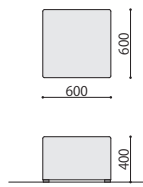

仕様/本体:木枠 入数:1

コーナー (外)

RO-SOR90 (GN)

RO-SOR90

コーナー (内)

RO-SIR90 (GN)

RO-SIR90

背付き 外アールコーナー	張地	価格(税抜)	サイズ(mm)	梱包才数	梱包重量
RO-SOR90	レザー	150,000円	W905×D640×H700 (SH400)	16.3才	13.6kg
RO-SOR90	布	160,000円	W905×D640×H700 (SH400)	16.3才	13.6kg

仕様/本体:木枠 入数:1

背付き 内アールコーナー	張地	価格(税抜)	サイズ(mm)	梱包才数	梱包重量
RO-SIR90	レザー	132,000円	W1115×D685×H700 (SH400)	21.3才	22.6kg
RO-SIR90	布	146,000円	W1115×D685×H700 (SH400)	21.3才	22.6kg

仕様/本体:木枠 入数:1

スツール

RO-N600 (BJ)

RO-N600

スツール	張地	価格(税抜)	サイズ(mm)	梱包才数	梱包重量
RO-N600	レザー	66,000円	W600×D600×H400	6.0才	12.2kg
RO-N600	布	70,000円	W600×D600×H400	6.0才	12.2kg

仕様/本体:木枠 入数:1

コーナースツール

RO-NR600 (IV)

RO-NR600

コーナースツール	張地	価格(税抜)	サイズ(mm)	梱包才数	梱包重量
RO-NR600	レザー	62,000円	W600×D600×H400	6.0才	10.2kg
RO-NR600	布	65,000円	W600×D600×H400	6.0才	10.2kg

仕様/本体:木枠 入数:1

連結

オス

メス

連結仕様

アジャスターに共締めする形で連結パーツを取り付けることでソファやスツールを連結することが可能です。

SOCIA

チェア