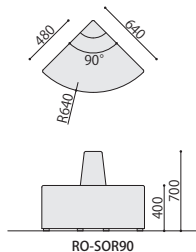

RO-SR90

背付きコーナー	張地	価格(税抜)	サイズ(mm)	梱包才数	梱包重量
RO-SL90	レザー	124,000円	W640×D640×H700 (SH400)	11.6才	20.4kg
RO-SL90	布	140,000円	W640×D640×H700 (SH400)	11.6才	20.4kg
RO-SC90	レザー	124,200円	W640×D640×H700 (SH400)	11.6才	20.4kg
RO-SC90	布	140,400円	W640×D640×H700 (SH400)	11.6才	20.4kg
RO-SR90	レザー	124,000円	W640×D640×H700 (SH400)	11.6才	20.4kg
RO-SR90	布	140,000円	W640×D640×H700 (SH400)	11.6才	20.4kg

仕様/本体:木枠 入数:1

コーナー (外)

RO-SOR90 (GN)

RO-SOR90

コーナー (内)

RO-SIR90 (GN)

RO-SIR90

背付き 外アールコーナー	張地	価格(税抜)	サイズ(mm)	梱包才数	梱包重量
RO-SOR90	レザー	150,000円	W905×D640×H700 (SH400)	16.3才	13.6kg
RO-SOR90	布	160,000円	W905×D640×H700 (SH400)	16.3才	13.6kg

仕様/本体:木枠 入数:1

背付き 内アールコーナー	張地	価格(税抜)	サイズ(mm)	梱包才数	梱包重量
RO-SIR90	レザー	132,000円	W1115×D685×H700 (SH400)	21.3才	22.6kg
RO-SIR90	布	146,000円	W1115×D685×H700 (SH400)	21.3才	22.6kg

仕様/本体:木枠 入数:1

スツール

RO-N600 (BJ)

RO-N600

スツール	張地	価格(税抜)	サイズ(mm)	梱包才数	梱包重量
RO-N600	レザー	66,000円	W600×D600×H400	6.0才	12.2kg
RO-N600	布	70,000円	W600×D600×H400	6.0才	12.2kg

仕様/本体:木枠 入数:1

コーナースツール

RO-NR600 (IV)

RO-NR600

コーナースツール	張地	価格(税抜)	サイズ(mm)	梱包才数	梱包重量
RO-NR600	レザー	62,000円	W600×D600×H400	6.0才	10.2kg
RO-NR600	布	65,000円	W600×D600×H400	6.0才	10.2kg