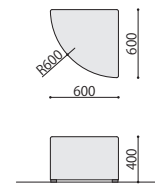

仕様/本体:木枠 入数:1

コーナー (外)

RO-SOR90 (GN)

RO-SOR90

コーナー (内)

RO-SIR90 (GN)

RO-SIR90

背付き 外アールコーナー	張地	価格(税抜)	サイズ(mm)	梱包才数	梱包重量
RO-SOR90	レザー	150,000円	W905×D640×H700 (SH400)	16.3才	13.6kg
RO-SOR90	布	160,000円	W905×D640×H700 (SH400)	16.3才	13.6kg

仕様/本体:木枠 入数:1

背付き 内アールコーナー	張地	価格(税抜)	サイズ(mm)	梱包才数	梱包重量
RO-SIR90	レザー	132,000円	W1115×D685×H700 (SH400)	21.3才	22.6kg
RO-SIR90	布	146,000円	W1115×D685×H700 (SH400)	21.3才	22.6kg

仕様/本体:木枠 入数:1

スツール

RO-N600 (BJ)

RO-N600

スツール	張地	価格(税抜)	サイズ(mm)	梱包才数	梱包重量
RO-N600	レザー	66,000円	W600×D600×H400	6.0才	12.2kg
RO-N600	布	70,000円	W600×D600×H400	6.0才	12.2kg

仕様/本体:木枠 入数:1

コーナースツール

RO-NR600 (IV)

RO-NR600

コーナースツール	張地	価格(税抜)	サイズ(mm)	梱包才数	梱包重量
RO-NR600	レザー	62,000円	W600×D600×H400	6.0才	10.2kg
RO-NR600	布	65,000円	W600×D600×H400	6.0才	10.2kg

仕様/本体:木枠 入数:1

連結

オス

メス

連結仕様

アジャスターに共締めする形で連結パーツを取り付けることでソファやスツールを連結することが可能です。

SOCIA

チェア