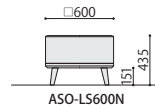

ASO-LS600S (PK)

ASO-LS600N (BJ)

ASO-LS600N (BL)

ASO-LS600S

ASO-LS600N

ラウンジソファ	価格(税抜)	サイズ(mm)	梱包才数	梱包重量
ASO-LS600S	110,000円	W600×D600×H750 (SH435)	10.1才	16.9kg

ラウンジソファ	価格(税抜)	サイズ(mm)	梱包才数	梱包重量
ASO-LS600N	94,000円	W600×D600×H435	5.3才	14.8kg