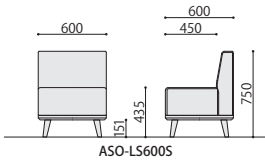

■カラーサンプル

BJ: ベージュ BL: ブルー LGN: ライトグリーン PK: ピンク

※製法の特性上、繊維の流れる方向により、色が異なって見えることがあります。

ASO-LS600S (BJ)

ASO-LS600S (BL)

ASO-LS600N (LGN)

ASO-LS600N (PK)

ASO-LS600S (LGN)

ASO-LS600S (PK)

ASO-LS600N (BJ)

ASO-LS600N (BL)

ASO-LS600S

ASO-LS600N

ラウンジソファ	価格(税抜)	サイズ(mm)	梱包才数	梱包重量
ASO-LS600S	110,000円	W600×D600×H750 (SH435)	10.1才	16.9kg

ラウンジソファ	価格(税抜)	サイズ(mm)	梱包才数	梱包重量
ASO-LS600N	94,000円	W600×D600×H435	5.3才	14.8kg