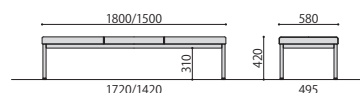

仕様/座:木枠 合成皮革 (PVC) 脚:スチール (□31mm) 粉体塗装 (シルバー) 入数:1

LZ・LZS

LZS-1500 (BK)

LZS-1500 (BL)

LZS-1800 (IV)

LZ-1500 (BK)

LZ-1500 (GN)

LZ-1800 (PK)

■カラーサンプル (LZ・LZS)

BL: ブルー

GN: グリーン

IV: アイボリー

PK: ピンク

BK: ブラック

NEW

ロビーチェア	価格(税抜)	サイズ(mm)	梱包才数	梱包重量
LZS-1500	110,000円	W1500×D580×H640 (SH420)	15.2才	26kg
LZS-1800	122,000円	W1800×D580×H640 (SH420)	^19.1才	28kg
LZ-1500	68,000円	W1500×D580×H420	7.5才	20kg
LZ-1800	80,000円	W1800×D580×H420	^9.0才	22kg

仕様/座:木枠 合成皮革 (PVC) 脚:スチール (□31mm) 粉体塗装 (シルバー) 入数:1

背付
ZZW-1800/1500 LZS-1800/1500

背無
ZZ-1800/1500 LZ-1800/1500

SOCIA
チェア
デスク・収納
パーティション
テーブル
レセプション
ロビー
エクステリア
アクセサリ
木工
福祉
幼保
レンタル・リース