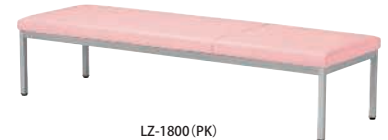

仕様/座:木枠 合成皮革 (PVC) 脚:スチール (□31mm) 粉体塗装 (シルバー) 入数:1

ZZ-1800 (GN)

ZZ-1800 (PK)

ZZ-1500 (BR)

■カラーサンプル (ZZ)

ロビーチェア背無し	価格(税抜)	サイズ(mm)	梱包才数	梱包重量
ZZ-1500	75,000円	W1500×D580×H420	7.5才	20kg
ZZ-1800	86,000円	W1800×D580×H420	^9.0才	22kg

仕様/座:木枠 合成皮革 (PVC) 脚:スチール (□31mm) 粉体塗装 (シルバー) 入数:1

LZ・LZS

LZS-1500 (BK)

LZS-1500 (BL)

LZS-1800 (IV)

LZ-1500 (BK)

LZ-1500 (GN)

LZ-1800 (PK)

■カラーサンプル (LZ・LZS)

BL: ブルー

GN: グリーン

IV: アイボリー

PK: ピンク

BK: ブラック

NEW

ロビーチェア	価格(税抜)	サイズ(mm)	梱包才数	梱包重量
LZS-1500	110,000円	W1500×D580×H640 (SH420)	15.2才	26kg
LZS-1800	122,000円	W1800×D580×H640 (SH420)	^19.1才	28kg
LZ-1500	68,000円	W1500×D580×H420	7.5才	20kg
LZ-1800	80,000円	W1800×D580×H420	^9.0才	22kg

仕様/座:木枠 合成皮革 (PVC) 脚:スチール (□31mm) 粉体塗装 (シルバー) 入数:1

背付
ZZW-1800/1500 LZS-1800/1500

背無
ZZ-1800/1500 LZ-1800/1500

SOCIA
チェア
デスク・収納
パーティション
テーブル
レセプション
ロビー
エクステリア
アクセサリ
木工
福祉
幼保
レンタル・リース