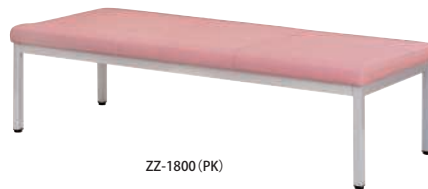

ZZW・ZZ

同系色 2 トーンカラーのロビーベンチ
張地の機能も豊富で、光沢感のある 2 トーンカラーのロビーベンチ。

ZZW-1800 (GN)

ZZW-1800 (PK)

ZZW-1500 (BR)

■カラーサンプル (ZZW)

ロビーチェア	価格(税抜)	サイズ(mm)	梱包才数	梱包重量
ZZW-1500	118,000円	W1500×D580×H640 (SH420)	15.2才	26kg
ZZW-1800	133,000円	W1800×D580×H640 (SH420)	^19.1才	28kg

仕様/座:木枠 合成皮革 (PVC) 脚:スチール (□31mm) 粉体塗装 (シルバー) 入数:1

ZZ-1800 (GN)

ZZ-1800 (PK)

ZZ-1500 (BR)

■カラーサンプル (ZZ)

ロビーチェア背無し	価格(税抜)	サイズ(mm)	梱包才数	梱包重量
ZZ-1500	75,000円	W1500×D580×H420	7.5才	20kg
ZZ-1800	86,000円	W1800×D580×H420	^9.0才	22kg

仕様/座:木枠 合成皮革 (PVC) 脚:スチール (□31mm) 粉体塗装 (シルバー) 入数:1

LZ・LZS

LZS-1500 (BK)

LZS-1500 (BL)

LZS-1800 (IV)

LZ-1500 (BK)

LZ-1500 (GN)

LZ-1800 (PK)

仕様/座:木枠 合成皮革 (PVC) 脚:スチール (□31mm) 粉体塗装 (シルバー) 入数:1

背付
ZZW-1800/1500 LZS-1800/1500

背無
ZZ-1800/1500 LZ-1800/1500

SOCIA
チェア
デスク・収納
パーティション
テーブル
レセプション
ロビー
エクステリア
アクセサリ
木工
福祉
幼保
レンタル・リース