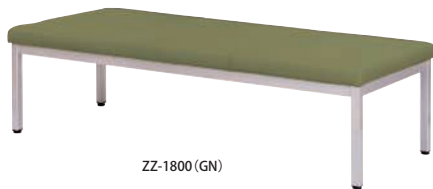

ZZW・ZZ

同系色 2 トーンカラーのロビーベンチ
張地の機能も豊富で、光沢感のある 2 トーンカラーのロビーベンチ。

ZZW-1800 (GN)

ZZW-1800 (PK)

ZZW-1500 (BR)

■カラーサンプル (ZZW)

ロビーチェア	価格(税抜)	サイズ(mm)	梱包才数	梱包重量
ZZW-1500	118,000円	W1500×D580×H640 (SH420)	15.2才	26kg
ZZW-1800	133,000円	W1800×D580×H640 (SH420)	^19.1才	28kg

仕様/座:木枠 合成皮革 (PVC) 脚:スチール (□31mm) 粉体塗装 (シルバー) 入数:1

ZZ-1800 (GN)

ZZ-1800 (PK)

ZZ-1500 (BR)

■カラーサンプル (ZZ)

ロビーチェア背無し	価格(税抜)	サイズ(mm)	梱包才数	梱包重量
ZZ-1500	75,000円	W1500×D580×H420	7.5才	20kg
ZZ-1800	86,000円	W1800×D580×H420	^9.0才	22kg

仕様/座:木枠 合成皮革 (PVC) 脚:スチール (□31mm) 粉体塗装 (シルバー) 入数:1

LZ・LZS

LZS-1500 (BK)

LZS-1500 (BL)

LZS-1800 (IV)

LZ-1500 (BK)

LZ-1500 (GN)

LZ-1800 (PK)

仕様/座:木枠 合成皮革 (PVC) 脚:スチール (□31mm) 粉体塗装 (シルバー) 入数:1

背付
ZZW-1800/1500 LZS-1800/1500

背無
ZZ-1800/1500 LZ-1800/1500

SOCIA
チェア
デスク・収納
パーティション
テーブル
レセプション
ロビー
エクステリア
アクセサリ
木工
福祉
幼保
レンタル・リース