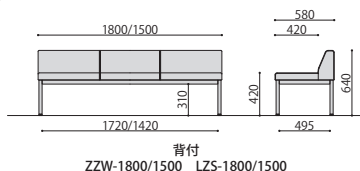

■カラーサンプル (LZ・LZS)

BL: ブルー

GN: グリーン

IV: アイボリー

PK: ピンク

BK: ブラック

NEW

ロビーチェア	価格(税抜)	サイズ(mm)	梱包才数	梱包重量
LZS-1500	110,000円	W1500×D580×H640 (SH420)	15.2才	26kg
LZS-1800	122,000円	W1800×D580×H640 (SH420)	^19.1才	28kg
LZ-1500	68,000円	W1500×D580×H420	7.5才	20kg
LZ-1800	80,000円	W1800×D580×H420	^9.0才	22kg

仕様/座:木枠 合成皮革 (PVC) 脚:スチール (□31mm) 粉体塗装 (シルバー) 入数:1

背付
ZZW-1800/1500 LZS-1800/1500

背無
ZZ-1800/1500 LZ-1800/1500

SOCIA
チェア
デスク・収納
パーティション
テーブル
レセプション
ロビー
エクステリア
アクセサリ
木工
福祉
幼保
レンタル・リース