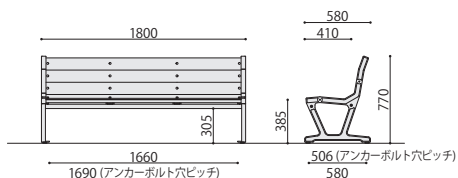

屋外ベンチ

自然で優しい木目調の樹脂ベンチ。
座板は、再生樹脂と耐候性に優れた樹脂の2層構造。

注意

色調に誤差が生じる事があります。

■カラーサンプル

JA 樹脂ベンチ

JA-1

JA-1A

樹脂ベンチ	価格(税抜)	サイズ(mm)	梱包才数	梱包重量
JA-1	234,800円	W1800×D580×H770 (SH385)	6.5才	▲63kg

仕様/背・座 表面被:ASA樹脂 内部:ABS樹脂(再生100%) 脚:鉄鋳物 粉体塗装
入数:1(3個口)

樹脂ベンチ	価格(税抜)	サイズ(mm)	梱包才数	梱包重量
JA-1A	246,800円	W1900×D580×H770 (SH385)	7.5才	▲69kg

仕様/背・座 表面被:ASA樹脂 内部:ABS樹脂(再生100%) 脚・肘:鉄鋳物 粉体塗装
入数:1(4個口)

JA ベンチには、脚にアンカーボルト用の
穴が設けてあります。
穴径:φ12mm