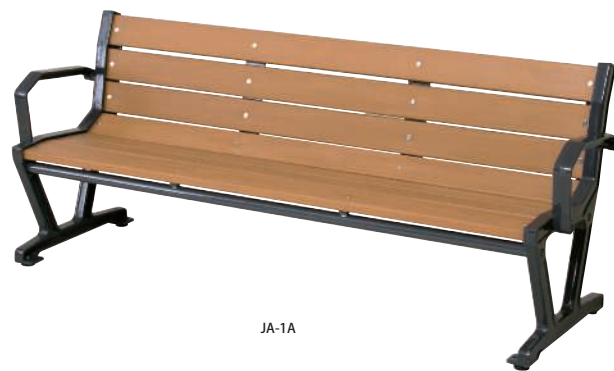

屋外ベンチ

自然で優しい木目調の樹脂ベンチ。
座板は、再生樹脂と耐候性に優れた樹脂の2層構造。

注意

色調に誤差が生じる事があります。

■カラーサンプル

JA 樹脂ベンチ

JA-1

JA-1A

樹脂ベンチ	価格(税抜)	サイズ(mm)	梱包才数	梱包重量
JA-1	234,800円	W1800×D580×H770 (SH385)	6.5才	▲63kg

仕様/背・座 表面被:ASA樹脂 内部:ABS樹脂(再生100%) 脚:鉄鋳物 粉体塗装
入数:1(3個口)

樹脂ベンチ	価格(税抜)	サイズ(mm)	梱包才数	梱包重量
JA-1A	246,800円	W1900×D580×H770 (SH385)	7.5才	▲69kg

仕様/背・座 表面被:ASA樹脂 内部:ABS樹脂(再生100%) 脚・肘:鉄鋳物 粉体塗装
入数:1(4個口)

JA ベンチには、脚にアンカーボルト用の
穴が設けてあります。
穴径:φ12mm