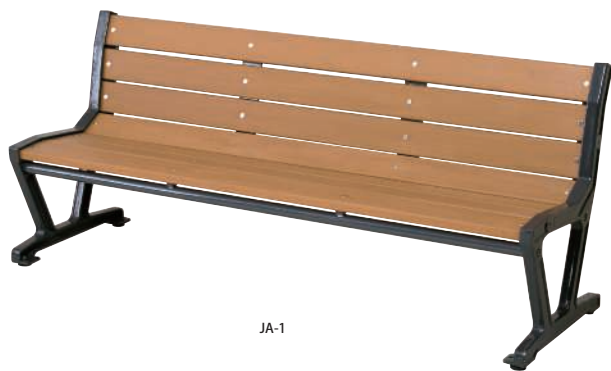

屋外ベンチ

自然で優しい木目調の樹脂ベンチ。
座板は、再生樹脂と耐候性に優れた樹脂の2層構造。

注意

色調に誤差が生じる事があります。

■カラーサンプル

JA 樹脂ベンチ

JA-1

JA-1A

樹脂ベンチ	価格(税抜)	サイズ(mm)	梱包才数	梱包重量
JA-1	234,800円	W1800×D580×H770 (SH385)	6.5才	▲63kg

仕様/背・座 表面被:ASA樹脂 内部:ABS樹脂(再生100%) 脚:鉄鋳物 粉体塗装
入数:1(3個口)

樹脂ベンチ	価格(税抜)	サイズ(mm)	梱包才数	梱包重量
JA-1A	246,800円	W1900×D580×H770 (SH385)	7.5才	▲69kg

仕様/背・座 表面被:ASA樹脂 内部:ABS樹脂(再生100%) 脚・肘:鉄鋳物 粉体塗装
入数:1(4個口)

JA ベンチには、脚にアンカーボルト用の
穴が設けてあります。
穴径:φ12mm