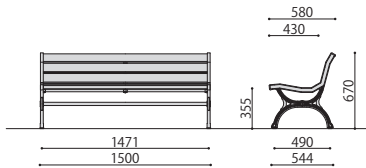

ウッドベンチ

CW-11

CW-11A

組立

ウッドベンチ 価格(税抜) サイズ(mm) 梱包才数 梱包重量

CW-11 145,000円 W1500×D580×H670 (SH355) 2.9才 37kg

仕様/背・座:天然木 防腐処理 脚:鉄鋳物 粉体塗装(ダークグリーン) 入数:1(2個口)
●背板・座板サイズ:W1465×D80×H30×8枚

組立

ウッドベンチ 価格(税抜) サイズ(mm) 梱包才数 梱包重量

CW-11A 154,000円 W1500×D580×H670 (SH355) 2.9才 42.7kg

仕様/背・座:天然木 防腐処理 脚:鉄鋳物 粉体塗装(ダークグリーン) 入数:1(2個口)
●背板・座板サイズ:W1465×D80×H30×8枚

CW-12

組立

ウッドベンチ 価格(税抜) サイズ(mm) 梱包才数 梱包重量

CW-12 118,000円 W1500×D570×H395 (SH390) 2.1才 30.7kg

仕様/座:天然木 防腐処理 脚:鉄鋳物 粉体塗装(ダークグリーン) 入数:1(2個口)
●座板サイズ:W1465×D80×H30×6枚

オプション

アンカーボルト止め金具
穴径:φ13mm

アンカーボルト止め金具 価格(税抜価格) サイズ(mm)

ABT4 11,000円 W60×D25×H13

仕様/穴径:φ13mm 本体:スチール 入数:1 ●1セット=4個

SW-480

組立

ウッドベンチ 価格(税抜) サイズ(mm) 梱包才数 梱包重量

SW-480 99,000円 W1800×D480×H420 4.6才 38kg

仕様/座:天然木 防腐処理 脚:スチール 粉体塗装(グレー) 入数:1(2個口)
●座板サイズ:W1800×D80×H40×6枚

SOCIA
チェア
デスク・収納
パーティション
テーブル
レセプション
ロビー
エクステリア
アクセサリ
木工
福祉
幼保
レンタル・リース