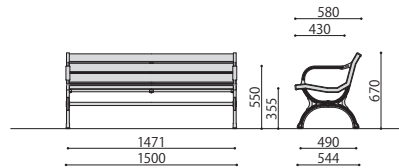

ウッドベンチ

CW-11

CW-11A

組立

ウッドベンチ 価格(税抜) サイズ(mm) 梱包才数 梱包重量

CW-11 145,000円 W1500×D580×H670 (SH355) 2.9才 37kg

仕様/背・座:天然木 防腐処理 脚:鉄鋳物 粉体塗装(ダークグリーン) 入数:1(2個口)
●背板・座板サイズ:W1465×D80×H30×8枚

組立

ウッドベンチ 価格(税抜) サイズ(mm) 梱包才数 梱包重量

CW-11A 154,000円 W1500×D580×H670 (SH355) 2.9才 42.7kg

仕様/背・座:天然木 防腐処理 脚:鉄鋳物 粉体塗装(ダークグリーン) 入数:1(2個口)
●背板・座板サイズ:W1465×D80×H30×8枚

CW-12

組立

ウッドベンチ 価格(税抜) サイズ(mm) 梱包才数 梱包重量

CW-12 118,000円 W1500×D570×H395 (SH390) 2.1才 30.7kg

仕様/座:天然木 防腐処理 脚:鉄鋳物 粉体塗装(ダークグリーン) 入数:1(2個口)
●座板サイズ:W1465×D80×H30×6枚

オプション

アンカーボルト止め金具
穴径:φ13mm

アンカーボルト止め金具 価格(税抜価格) サイズ(mm)

ABT4 11,000円 W60×D25×H13

仕様/穴径:φ13mm 本体:スチール 入数:1 ●1セット=4個

SW-480

組立

ウッドベンチ 価格(税抜) サイズ(mm) 梱包才数 梱包重量

SW-480 99,000円 W1800×D480×H420 4.6才 38kg

仕様/座:天然木 防腐処理 脚:スチール 粉体塗装(グレー) 入数:1(2個口)
●座板サイズ:W1800×D80×H40×6枚

SOCIA
チェア
デスク・収納
パーティション
テーブル
レセプション
ロビー
エクステリア
アクセサリ
木工
福祉
幼保
レンタル・リース