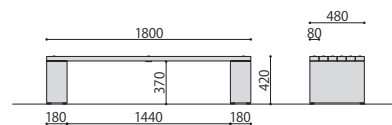

ウッドベンチ 価格(税抜) サイズ(mm) 梱包才数 梱包重量

CW-11A 154,000円 W1500×D580×H670 (SH355) 2.9才 42.7kg

仕様/背・座:天然木 防腐処理 脚:鉄鋳物 粉体塗装(ダークグリーン) 入数:1(2個口)
●背板・座板サイズ:W1465×D80×H30×8枚

CW-12

組立

ウッドベンチ 価格(税抜) サイズ(mm) 梱包才数 梱包重量

CW-12 118,000円 W1500×D570×H395 (SH390) 2.1才 30.7kg

仕様/座:天然木 防腐処理 脚:鉄鋳物 粉体塗装(ダークグリーン) 入数:1(2個口)
●座板サイズ:W1465×D80×H30×6枚

オプション

アンカーボルト止め金具
穴径:φ13mm

アンカーボルト止め金具 価格(税抜価格) サイズ(mm)

ABT4 11,000円 W60×D25×H13

仕様/穴径:φ13mm 本体:スチール 入数:1 ●1セット=4個

SW-480

組立

ウッドベンチ 価格(税抜) サイズ(mm) 梱包才数 梱包重量

SW-480 99,000円 W1800×D480×H420 4.6才 38kg

仕様/座:天然木 防腐処理 脚:スチール 粉体塗装(グレー) 入数:1(2個口)
●座板サイズ:W1800×D80×H40×6枚

SOCIA
チェア
デスク・収納
パーティション
テーブル
レセプション
ロビー
エクステリア
アクセサリ
木工
福祉
幼保
レンタル・リース