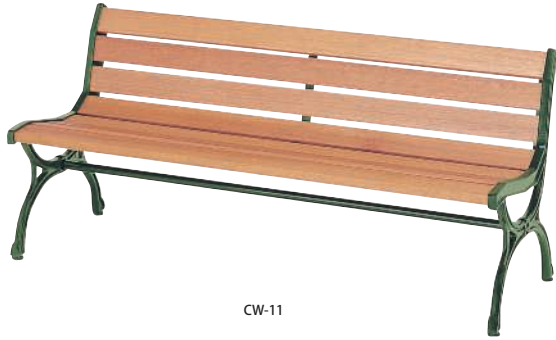

ウッドベンチ

CW-11

CW-11A

組立

ウッドベンチ 価格(税抜) サイズ(mm) 梱包才数 梱包重量

CW-11 145,000円 W1500×D580×H670 (SH355) 2.9才 37kg

仕様/背・座:天然木 防腐処理 脚:鉄鋳物 粉体塗装(ダークグリーン) 入数:1(2個口)
●背板・座板サイズ:W1465×D80×H30×8枚

組立

ウッドベンチ 価格(税抜) サイズ(mm) 梱包才数 梱包重量

CW-11A 154,000円 W1500×D580×H670 (SH355) 2.9才 42.7kg

仕様/背・座:天然木 防腐処理 脚:鉄鋳物 粉体塗装(ダークグリーン) 入数:1(2個口)
●背板・座板サイズ:W1465×D80×H30×8枚

CW-12

組立

ウッドベンチ 価格(税抜) サイズ(mm) 梱包才数 梱包重量

CW-12 118,000円 W1500×D570×H395 (SH390) 2.1才 30.7kg

仕様/座:天然木 防腐処理 脚:鉄鋳物 粉体塗装(ダークグリーン) 入数:1(2個口)
●座板サイズ:W1465×D80×H30×6枚

オプション

アンカーボルト止め金具
穴径:φ13mm

アンカーボルト止め金具 価格(税抜価格) サイズ(mm)

ABT4 11,000円 W60×D25×H13

仕様/穴径:φ13mm 本体:スチール 入数:1 ●1セット=4個

SW-480

組立

ウッドベンチ 価格(税抜) サイズ(mm) 梱包才数 梱包重量

SW-480 99,000円 W1800×D480×H420 4.6才 38kg

仕様/座:天然木 防腐処理 脚:スチール 粉体塗装(グレー) 入数:1(2個口)
●座板サイズ:W1800×D80×H40×6枚

SOCIA
チェア
デスク・収納
パーティション
テーブル
レセプション
ロビー
エクステリア
アクセサリ
木工
福祉
幼保
レンタル・リース