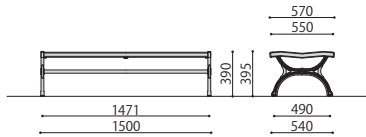

ウッドベンチ

CW-11

CW-11A

組立

ウッドベンチ 価格(税抜) サイズ(mm) 梱包才数 梱包重量

CW-11 145,000円 W1500×D580×H670 (SH355) 2.9才 37kg

仕様/背・座:天然木 防腐処理 脚:鉄鋳物 粉体塗装(ダークグリーン) 入数:1(2個口)
●背板・座板サイズ:W1465×D80×H30×8枚

組立

ウッドベンチ 価格(税抜) サイズ(mm) 梱包才数 梱包重量

CW-11A 154,000円 W1500×D580×H670 (SH355) 2.9才 42.7kg

仕様/背・座:天然木 防腐処理 脚:鉄鋳物 粉体塗装(ダークグリーン) 入数:1(2個口)
●背板・座板サイズ:W1465×D80×H30×8枚

CW-12

組立

ウッドベンチ 価格(税抜) サイズ(mm) 梱包才数 梱包重量

CW-12 118,000円 W1500×D570×H395 (SH390) 2.1才 30.7kg

仕様/座:天然木 防腐処理 脚:鉄鋳物 粉体塗装(ダークグリーン) 入数:1(2個口)
●座板サイズ:W1465×D80×H30×6枚

オプション

アンカーボルト止め金具
穴径:φ13mm

アンカーボルト止め金具 価格(税抜価格) サイズ(mm)

ABT4 11,000円 W60×D25×H13

仕様/穴径:φ13mm 本体:スチール 入数:1 ●1セット=4個

SW-480

組立

ウッドベンチ 価格(税抜) サイズ(mm) 梱包才数 梱包重量

SW-480 99,000円 W1800×D480×H420 4.6才 38kg

仕様/座:天然木 防腐処理 脚:スチール 粉体塗装(グレー) 入数:1(2個口)
●座板サイズ:W1800×D80×H40×6枚

SOCIA
チェア
デスク・収納
パーティション
テーブル
レセプション
ロビー
エクステリア
アクセサリ
木工
福祉
幼保
レンタル・リース