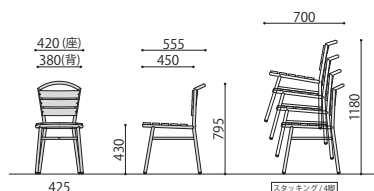

## AL-P

AL-P40C

AL-P53AC

AL-P60RT

木目柄の樹脂成型品を使用

木目調の樹脂成型品を使用しているため、見た目は天然木のような印象。雨にも強いので、屋外での使用に最適です。

完成

アルミチェア	価格(税抜)	サイズ(mm)	梱包才数	梱包重量
AL-P40C	28,300円	W425×D555×H795 (SH430)	15.0才	16kg

仕様/背・座・樹脂成型品 フレーム:アルミ アルマイト 入数:4 ●屋外使用可能 ●スタッキング可能(4脚まで)

完成

アルミアームチェア	価格(税抜)	サイズ(mm)	梱包才数	梱包重量
AL-P53AC	30,400円	W550×D560×H715 (SH430)	14.0才	15kg

仕様/背・座・樹脂成型品 フレーム:アルミ アルマイト 入数:4 ●屋外使用可能 ●スタッキング可能(4脚まで)

組立

アルミテーブル	価格(税抜)	サイズ(mm)	梱包才数	梱包重量
AL-P60RT	35,700円	φ600×H725	1.8才	8kg

仕様/天板:樹脂成型品 支柱:アルミ アルマイト (φ60mm) 脚:アルミダイカスト 入数:1 ●屋外使用可能

AL-P40C

AL-P53AC

AL-P60RT