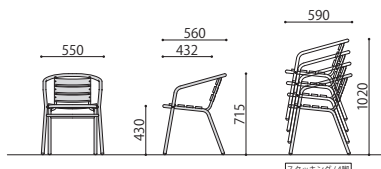

## AL-P

AL-P40C

AL-P53AC

AL-P60RT

木目柄の樹脂成型品を使用

木目調の樹脂成型品を使用しているため、見た目は天然木のような印象。雨にも強いので、屋外での使用に最適です。

完成

アルミチェア	価格(税抜)	サイズ(mm)	梱包才数	梱包重量
AL-P40C	28,300円	W425×D555×H795 (SH430)	15.0才	16kg

仕様/背・座・樹脂成型品 フレーム:アルミ アルマイト 入数:4 ●屋外使用可能 ●スタッキング可能(4脚まで)

完成

アルミアームチェア	価格(税抜)	サイズ(mm)	梱包才数	梱包重量
AL-P53AC	30,400円	W550×D560×H715 (SH430)	14.0才	15kg

仕様/背・座・樹脂成型品 フレーム:アルミ アルマイト 入数:4 ●屋外使用可能 ●スタッキング可能(4脚まで)

組立

アルミテーブル	価格(税抜)	サイズ(mm)	梱包才数	梱包重量
AL-P60RT	35,700円	φ600×H725	1.8才	8kg

仕様/天板:樹脂成型品 支柱:アルミ アルマイト (φ60mm) 脚:アルミダイカスト 入数:1 ●屋外使用可能

AL-P40C

AL-P53AC

AL-P60RT