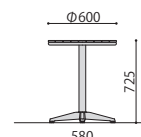

仕様/背・座・樹脂成型品 フレーム:アルミ アルマイト 入数:4 ●屋外使用可能 ●スタッキング可能(4脚まで)

完成

アルミアームチェア	価格(税抜)	サイズ(mm)	梱包才数	梱包重量
AL-P53AC	30,400円	W550×D560×H715 (SH430)	14.0才	15kg

仕様/背・座・樹脂成型品 フレーム:アルミ アルマイト 入数:4 ●屋外使用可能 ●スタッキング可能(4脚まで)

組立

アルミテーブル	価格(税抜)	サイズ(mm)	梱包才数	梱包重量
AL-P60RT	35,700円	φ600×H725	1.8才	8kg

仕様/天板:樹脂成型品 支柱:アルミ アルマイト (φ60mm) 脚:アルミダイカスト 入数:1 ●屋外使用可能

AL-P40C

AL-P53AC

AL-P60RT