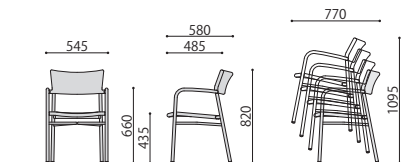

アルミテーブル／チェア

AL-F

AL-F90RT (BR)

AL-F90RT (AL)

折畳んでも自立します。
 テーブルは折畳みが可能。
 折畳み時も自立するので、
 収納にも手間を取りません。

折り畳みサイズ
 W900×D255×H1135mm

パラソル穴付き

AL-F90RTの天板には、パラソル穴が付いています。
 (パラソル穴：φ45mm、32mm)
 ※パラソルをご使用になる際は、必ずパラソルスタンドを
 使用してください。転倒する恐れがあります。

折り畳み時

完成

アルミフォールディング テーブル	価格(税抜)	サイズ(mm)	梱包才数	梱包重量
AL-F90RT	60,000円	φ900×H725	10.5才	11kg

仕様／天板:アルミ粉体塗装 フレーム:アルミアルマイト・フレーム:アルミ粉体塗装 入数:1
 ●折畳みサイズ:W900×D255×H1135 ●屋外使用可能

AL-53AC

AL-53AC

AL-W53AC

AL-W53AC (BR)

PEコードの編込成型

背と座は、平らなポリエチレンコードを編み込んで成型しており、座った際は体になじみも良く、見た目もスタイリッシュ。

完成

アルミアームチェア	価格(税抜)	サイズ(mm)	梱包才数	梱包重量
AL-53AC	24,000円	W530×D560×H710 (SH415)	14.0才	15kg

仕様／フレーム:アルミアルマイト(φ25.4mm) 背・座:アルミアルマイト 入数:4 ●屋外使用可能
 ●スタッキング可能(4脚まで)

スタッキング(4脚)

完成

アルミアームチェア	価格(税抜)	サイズ(mm)	梱包才数	梱包重量
AL-W53AC	29,400円	W545×D580×H820 (SH435)	17.5才	15kg

仕様／フレーム:アルミ粉体塗装 背・座:PEコード 入数:4 ●屋外使用可能 ●スタッキング可能(4脚まで)

スタッキング(4脚)

SOCIA

チェア

デスク・収納