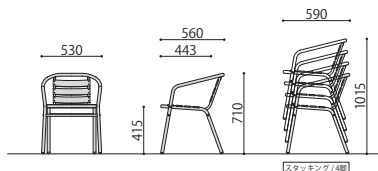

アルミテーブル／チェア

AL-F

AL-F90RT (BR)

AL-F90RT (AL)

折畳んでも自立します。
 テーブルは折畳みが可能。
 折畳み時も自立するので、
 収納にも手間を取りません。

折り畳みサイズ
 W900×D255×H1135mm

パラソル穴付き

AL-F90RTの天板には、パラソル穴が付いています。
 (パラソル穴：φ45mm、32mm)
 ※パラソルをご使用になる際は、必ずパラソルスタンドを
 使用してください。転倒する恐れがあります。

折り畳み時

完成

アルミフォールディング テーブル	価格(税抜)	サイズ(mm)	梱包才数	梱包重量
AL-F90RT	60,000円	φ900×H725	10.5才	11kg

仕様／天板:アルミ粉体塗装 フレーム:アルミアルマイト・フレーム:アルミ粉体塗装 入数:1
 ●折畳みサイズ:W900×D255×H1135 ●屋外使用可能

AL-53AC

AL-53AC

AL-W53AC

AL-W53AC (BR)

PEコードの編込成型

背と座は、平らなポリエチレンコードを編み込んで成型しており、座った際は体になじみも良く、見た目もスタイリッシュ。

完成

アルミアームチェア	価格(税抜)	サイズ(mm)	梱包才数	梱包重量
AL-53AC	24,000円	W530×D560×H710 (SH415)	14.0才	15kg

仕様／フレーム:アルミアルマイト(φ25.4mm) 背・座:アルミアルマイト 入数:4 ●屋外使用可能
 ●スタッキング可能(4脚まで)

スタッキング(4脚)

完成

アルミアームチェア	価格(税抜)	サイズ(mm)	梱包才数	梱包重量
AL-W53AC	29,400円	W545×D580×H820 (SH435)	17.5才	15kg

仕様／フレーム:アルミ粉体塗装 背・座:PEコード 入数:4 ●屋外使用可能 ●スタッキング可能(4脚まで)

スタッキング(4脚)

SOCIA

チェア

デスク・収納