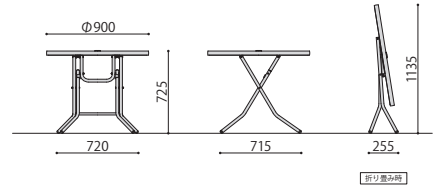

アルミテーブル／チェア

AL-F

AL-F90RT (BR)

AL-F90RT (AL)

折畳んでも自立します。
 テーブルは折畳みが可能。
 折畳み時も自立するので、
 収納にも手間を取りません。

折り畳みサイズ
 W900×D255×H1135mm

パラソル穴付き

AL-F90RTの天板には、パラソル穴が付いています。
 (パラソル穴：φ45mm、32mm)
 ※パラソルをご使用になる際は、必ずパラソルスタンドを
 使用してください。転倒する恐れがあります。

折り畳み時

完成

アルミフォールディング テーブル	価格(税抜)	サイズ(mm)	梱包才数	梱包重量
AL-F90RT	60,000円	φ900×H725	10.5才	11kg

仕様／天板:アルミ粉体塗装 フレーム:アルミアルマイト・フレーム:アルミ粉体塗装 入数:1
 ●折畳みサイズ:W900×D255×H1135 ●屋外使用可能

AL-53AC

AL-53AC

AL-W53AC

AL-W53AC (BR)

PEコードの編込成型

背と座は、平らなポリエチレンコードを編み込んで成型しており、座った際は体になじみも良く、見た目もスタイリッシュ。

完成

アルミアームチェア	価格(税抜)	サイズ(mm)	梱包才数	梱包重量
AL-53AC	24,000円	W530×D560×H710 (SH415)	14.0才	15kg

仕様／フレーム:アルミアルマイト(φ25.4mm) 背・座:アルミアルマイト 入数:4 ●屋外使用可能
 ●スタッキング可能(4脚まで)

スタッキング(4脚)

完成

アルミアームチェア	価格(税抜)	サイズ(mm)	梱包才数	梱包重量
AL-W53AC	29,400円	W545×D580×H820 (SH435)	17.5才	15kg

仕様／フレーム:アルミ粉体塗装 背・座:PEコード 入数:4 ●屋外使用可能 ●スタッキング可能(4脚まで)

スタッキング(4脚)

SOCIA

チェア

デスク・収納