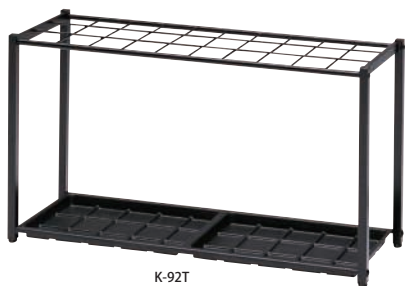

傘立て

K-102S, KVO102(SV)

スチール
傘立て

K-27T

傘立て	価格(税抜)	サイズ(mm)	梱包才数	梱包重量
K-27T	18,900円	W270×D300×H500	0.5才	3kg

仕様/本体:スチール(□22mm)粉体塗装(ブラック) 傘枠:スチール粉体塗装(ブラック) 差込口:W65×D80mm×9個 受皿:樹脂成型品(ブラック) 入数:1 ●9本収納 受皿枚数:(小)1枚 ●受皿(大)(小)のみの注文も対応致します。詳細はお問合わせ下さい。

K-48T

傘立て	価格(税抜)	サイズ(mm)	梱包才数	梱包重量
K-48T	19,500円	W485×D300×H500	0.6才	4kg

仕様/本体:スチール(□22mm)粉体塗装(ブラック) 傘枠:スチール粉体塗装(ブラック) 差込口:W80×D80mm×15個 受皿:樹脂成型品(ブラック) 入数:1 ●15本収納 受皿枚数:(大)1枚 ●受皿(大)(小)のみの注文も対応致します。詳細はお問合わせ下さい。

K-92T

傘立て	価格(税抜)	サイズ(mm)	梱包才数	梱包重量
K-92T	24,900円	W920×D300×H500	0.9才	5kg

仕様/本体:スチール(□22mm)粉体塗装(ブラック) 傘枠:スチール粉体塗装(ブラック) 差込口:W80×D80mm×30個 受皿:樹脂成型品(ブラック) 入数:1 ●30本収納 受皿枚数:(大)2枚 ●受皿(大)(小)のみの注文も対応致します。詳細はお問合わせ下さい。

K-102T

傘立て	価格(税抜)	サイズ(mm)	梱包才数	梱包重量
K-102T	29,200円	W1360×D300×H500	1.5才	7.1kg

仕様/本体:スチール(□22mm)粉体塗装(ブラック) 傘枠:スチール粉体塗装(ブラック) 差込口:W65×D80mm×45個 受皿:樹脂成型品(ブラック) 入数:1 ●45本収納 受皿枚数:(大)3枚 ●受皿(大)(小)のみの注文も対応致します。詳細はお問合わせ下さい。