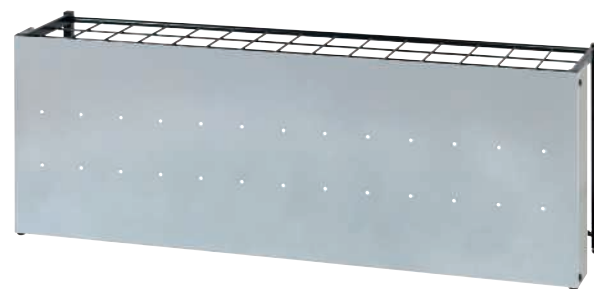

傘立て

K-102S, KVO102(SV)

スチール
傘立て

K-27T

傘立て	価格(税抜)	サイズ(mm)	梱包才数	梱包重量
K-27T	18,900円	W270×D300×H500	0.5才	3kg

仕様/本体:スチール(□22mm)粉体塗装(ブラック) 傘枠:スチール粉体塗装(ブラック) 差込口:W65×D80mm×9個 受皿:樹脂成型品(ブラック) 入数:1 ●9本収納 受皿枚数:(小)1枚 ●受皿(大)(小)のみの注文も対応致します。詳細はお問合わせ下さい。

K-102T

傘立て	価格(税抜)	サイズ(mm)	梱包才数	梱包重量
K-102T	29,200円	W1360×D300×H500	1.5才	7.1kg

仕様/本体:スチール(□22mm)粉体塗装(ブラック) 傘枠:スチール粉体塗装(ブラック) 差込口:W65×D80mm×45個 受皿:樹脂成型品(ブラック) 入数:1 ●45本収納 受皿枚数:(大)3枚 ●受皿(大)(小)のみの注文も対応致します。詳細はお問合わせ下さい。

傘立カバー

KVO48(SV)+K-48T

傘立てオプションカバー	価格(税抜)	サイズ(mm)	梱包才数	梱包重量
KVO27	9,000円	W267×D110×H485	0.6才	3.8kg
KVO48	12,300円	W482×D110×H485	1.1才	5.6kg

仕様/本体:スチールメラミン焼付塗装 入数:1 ●KVO27(SV):KS-27、K-27S、K-27Tに対応 ●KVO48(SV):KS-48、K-48S、K-48Tに対応

KVO102(SV)+K-102T

傘立てオプションカバー	価格(税抜)	サイズ(mm)	梱包才数	梱包重量
KVO92	18,200円	W917×D110×H485	2.1才	7.6kg
KVO102	20,500円	W1357×D110×H485	3.0才	8.6kg

仕様/本体:スチールメラミン焼付塗装 入数:1 ●KVO92(SV):K-92S、KS-92S、K-92Tに対応 ●KVO102(SV):KS-102、K-102S、K-102Tに対応