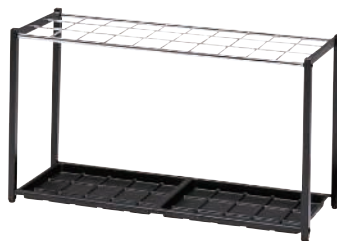

ステンレス 傘立て

KS-27S

傘立て	価格(税抜)	サイズ(mm)	梱包才数	梱包重量
KS-27S	49,000円	W270×D300×H500	0.5才	3kg

仕様/本体:ステンレス(□22mm)ヘアライン仕上げ 傘枠:ステンレス 差込口:W65×D80mm×9個 受皿:樹脂成型品(ブラック) 入数:1 ●9本収納 受皿枚数:(小)1枚 ●受皿(大)(小)のみの注文も対応致します。詳細はお問合わせ下さい。

KS-48S

傘立て	価格(税抜)	サイズ(mm)	梱包才数	梱包重量
KS-48S	56,200円	W485×D300×H500	0.6才	4kg

仕様/本体:ステンレス(□22mm)ヘアライン仕上げ 傘枠:ステンレス 差込口:W80×D80mm×15個 受皿:樹脂成型品(ブラック) 入数:1 ●15本収納 受皿枚数:(大)1枚 ●受皿(大)(小)のみの注文も対応致します。詳細はお問合わせ下さい。

KS-92S

KS-92S

KS-102S

傘立て	価格(税抜)	サイズ(mm)	梱包才数	梱包重量
KS-92S	68,000円	W920×D300×H500	0.9才	5kg
KS-102S	91,000円	W1360×D300×H500	1.5才	7.1kg

仕様/本体:ステンレス(□22mm)ヘアライン仕上げ 傘枠:ステンレス 差込口:KS-92S/W80×D80mm×30個、KS-102S/W65×D80mm×45個 受皿:樹脂成型品(ブラック) 入数:1 ●KS-92S:30本収納、KS-102S:45本収納 ●受皿枚数:KS-92S(大)2枚、KS-102S(大)3枚 ●受皿(大)(小)のみの注文も対応致します。詳細はお問合わせ下さい。

スチール(本体)/ステンレス(傘枠)傘立て

K-27S

K-48S

K-92S

K-102S

傘立て	価格(税抜)	サイズ(mm)	梱包才数	梱包重量
K-27S	21,600円	W270×D300×H500	0.5才	3kg
K-48S	26,000円	W485×D300×H500	0.6才	4kg

仕様/本体:スチール(□22mm)粉体塗装(ブラック) 傘枠:ステンレス 差込口:W65×D80mm×9個・差込口:W80×D80mm×15個 受皿:樹脂成型品(ブラック) 入数:1 ●K-27S:9本収納、K-48S:15本収納 ●受皿枚数:K-27S(小)1枚、K-48S(大)1枚 ●受皿(大)(小)のみの注文も対応致します。詳細はお問合わせ下さい。