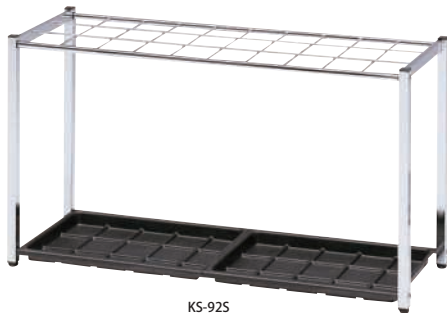

ステンレス 傘立て

KS-27S

傘立て	価格(税抜)	サイズ(mm)	梱包才数	梱包重量
KS-27S	49,000円	W270×D300×H500	0.5才	3kg

仕様/本体:ステンレス(□22mm)ヘアライン仕上げ 傘枠:ステンレス 差込口:W65×D80mm×9個 受皿:樹脂成型品(ブラック) 入数:1 ●9本収納 受皿枚数:(小)1枚 ●受皿(大)(小)のみの注文も対応致します。詳細はお問合わせ下さい。

KS-48S

傘立て	価格(税抜)	サイズ(mm)	梱包才数	梱包重量
KS-48S	56,200円	W485×D300×H500	0.6才	4kg

仕様/本体:ステンレス(□22mm)ヘアライン仕上げ 傘枠:ステンレス 差込口:W80×D80mm×15個 受皿:樹脂成型品(ブラック) 入数:1 ●15本収納 受皿枚数:(大)1枚 ●受皿(大)(小)のみの注文も対応致します。詳細はお問合わせ下さい。

KS-92S

KS-92S

KS-102S

傘立て	価格(税抜)	サイズ(mm)	梱包才数	梱包重量
KS-92S	68,000円	W920×D300×H500	0.9才	5kg
KS-102S	91,000円	W1360×D300×H500	1.5才	7.1kg

仕様/本体:ステンレス(□22mm)ヘアライン仕上げ 傘枠:ステンレス 差込口:KS-92S/W80×D80mm×30個、KS-102S/W65×D80mm×45個 受皿:樹脂成型品(ブラック) 入数:1 ●KS-92S:30本収納、KS-102S:45本収納 ●受皿枚数:KS-92S(大)2枚、KS-102S(大)3枚 ●受皿(大)(小)のみの注文も対応致します。詳細はお問合わせ下さい。

スチール(本体)/ステンレス(傘枠)傘立て

K-27S

K-48S

K-92S

K-102S

傘立て	価格(税抜)	サイズ(mm)	梱包才数	梱包重量
K-27S	21,600円	W270×D300×H500	0.5才	3kg
K-48S	26,000円	W485×D300×H500	0.6才	4kg

仕様/本体:スチール(□22mm)粉体塗装(ブラック) 傘枠:ステンレス 差込口:W65×D80mm×9個・差込口:W80×D80mm×15個 受皿:樹脂成型品(ブラック) 入数:1 ●K-27S:9本収納、K-48S:15本収納 ●受皿枚数:K-27S(小)1枚、K-48S(大)1枚 ●受皿(大)(小)のみの注文も対応致します。詳細はお問合わせ下さい。