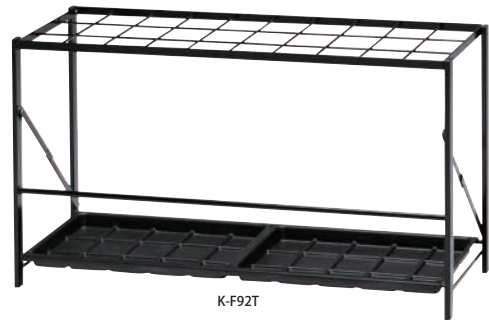

折りたたみ式傘立て

K-F48T

完成

折畳み式傘立て	価格(税抜)	サイズ(mm)	梱包才数	梱包重量
K-F48T	18,900円	W460×D300×H500	4.9才	15kg

仕様/本体:スチール 角パイプ (25×12mm) 粉体塗装 (ブラック) 傘枠:スチール 粉体塗装 (ブラック) 差込口:W80×D90mm×15個 受皿:樹脂成型品 (ブラック) 入数:4 折畳時:W460×D73×H770 ●15本収納 受皿枚数:(大)1枚 ●受皿 (大) (小) のみの注文も対応致します。詳細はお問合わせ下さい。

K-F92T

完成

折畳み式傘立て	価格(税抜)	サイズ(mm)	梱包才数	梱包重量
K-F92T	27,000円	W895×D300×H500	5.1才	13kg

仕様/本体:スチール 角パイプ (25×12mm) 粉体塗装 (ブラック) 傘枠:スチール 粉体塗装 (ブラック) 差込口:W80×D90mm×30個 受皿:樹脂成型品 (ブラック) 入数:2 折畳時:W895×D73×H770 ●30本収納 受皿枚数:(大)2枚 ●受皿 (大) (小) のみの注文も対応致します。詳細はお問合わせ下さい。

K-F57A

完成

折畳み式傘立て	価格(税抜)	サイズ(mm)	梱包才数	梱包重量
K-F57A	30,400円	W570×D345×H560	1.4才	4kg

仕様/本体:アルミ (□22mm) アルマイト仕上げ 傘枠:アルミ アルマイト仕上げ 差込口:W85×D110mm×12個 受皿:樹脂成型品 (ブラック) 入数:1 折畳時:W570×D80×H880 ●12本収納 ※受皿の交換はできません。

K-F81A

完成

折畳み式傘立て	価格(税抜)	サイズ(mm)	梱包才数	梱包重量
K-F81A	35,600円	W810×D345×H560	2.0才	5kg

仕様/本体:アルミ (□22mm) アルマイト仕上げ 傘枠:アルミ アルマイト仕上げ 差込口:W85×D110mm×18個 受皿:樹脂成型品 (ブラック) 入数:1 折畳時:W810×D80×H880 ●18本収納 ※受皿の交換はできません。