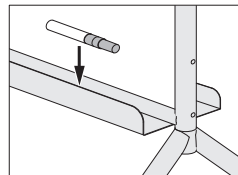

# ホワイトボード

KYB-B300

WBC-9045B

WBC-9045B

裏面の木目柄の板面もホワイトボードと同じように使用することができます。

両面対応の粉受兼ベントレーが付属します。

**NEW** 組立

ミーティングボード	価格(税抜)	サイズ(mm)	梱包才数	梱包重量
WBC-9045B	54,300円	W900×D450×H1605mm	3.6才	11kg

組立

組立

スチール両面ホワイトボード	価格(税抜)	サイズ(mm)	梱包才数	梱包重量
WBS-1209RF	45,000円	W1290×D525×H1810	3.6才	16.4kg

仕様/●ボード:スチール フレーム:スチール 粉体塗装(ホワイト) 入数:1(2個口) ●ボード:W1210×D19×H910 ●回転ストッパー付 ●キャスター:ダブルロック機構付4個 ●粉受付 ●マーカー(赤・黒)・イレイザー付