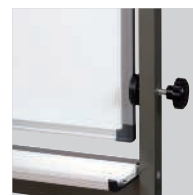

ボードストッパー

組立

組立

ホーロー回転片面 ホワイトボード	価格(税抜)	サイズ(mm)	梱包才数	梱包重量
WHP-912	93,200円	W1280×D550×H1825	1.6才	21.7kg
WHP-918	106,000円	W1880×D550×H1825	▲2.3才	29.5kg
WHP-1218	168,000円	W1880×D550×H1975	▲2.8才	35.5kg

仕様/ボード:ホーローホワイト 脚フレーム:スチール メラミン焼付塗装 キャスター:φ50mmゴムキャスター(ストッパー付2個、ストッパー無2個) 入数:1(2個口) ●ボード:1218/W1800×D14×H1200・912/W1200×D14×H900・918/W1800×D14×H900 ●ネジ式回転ストッパー付 ●粉受付 ●裏側 カラー鉄板 ●マーカー(赤・黒)・イレイザー・マグネット付

ホーロー回転両面 ホワイトボード	価格(税抜)	サイズ(mm)	梱包才数	梱包重量
WHP-R912	106,600円	W1280×D550×H1825	1.6才	22.8kg
WHP-R918	115,500円	W1880×D550×H1825	▲2.3才	31kg
WHP-R1218	211,000円	W1880×D550×H1975	▲2.8才	36.5kg

仕様/ボード:ホーロー両面ホワイト 脚フレーム:スチール メラミン焼付塗装 キャスター:φ50mmゴムキャスター(ストッパー付2個、ストッパー無2個) 入数:1(2個口) ●ボード:1218/W1800×D14×H1200・912/W1200×D14×H900・918/W1800×D14×H900 ●ネジ式回転ストッパー付 ●粉受付 ●マーカー(赤・黒)・イレイザー・マグネット付