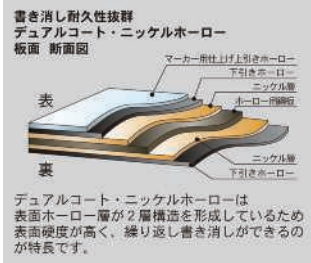

# WUD

マグネット  
対応可能

WUD-55B

POP ゲルチョークを使った例  
(POP ゲルチョークは別売です)

完成

オプション ゲルチョーク (8本)	価格(税抜)
WUD-GEL	5,000円

WUD-PT (BK)

組立

完成

ミーティングボード	価格(税抜)	サイズ(mm)	梱包寸数	梱包重量
WUD-55B	137,000円	W1318×D557×H1750	△4.7才	17.8kg

仕様/ボード:(表面) ホーローホワイト鋼板 (裏面) スチールブラック鋼板 枠:アルミ押出型材 (黒アルマイト処理)  
ベース:スチール(メラミン焼付塗装) キャスター:φ50mm双輪ナイロンキャスター (ストッパー付2個、ストッパー  
無2個) 入数:1 ●マーカー(赤・黒)・イレイザー・マグネット2個付 ●裏面ブラックボードには付属のマーカー  
とイレイザーは使用できません。

脱着式ペントレイ	価格(税抜)	サイズ(mm)	梱包寸数	梱包重量
WUD-PT	9,000円	W548×D42×H35	0.1才	0.4kg

仕様/本体:アルミ押出型材(黒アルマイト処理) 裏面:マグネットシート付 サイドカバー:ABS樹脂成型品  
入数:1 ●マグネット付で簡単に脱着が可能