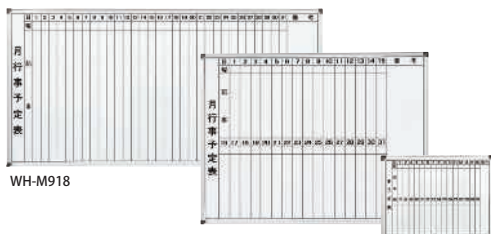

予定表(週予定)	価格(税抜)	サイズ(mm)	梱包才数	梱包重量
FW-W635	15,000円	W350×H600	0.3才	1kg

仕様 / 入数:1 ●付属品:専用ポケット・マーカー(黒・赤×各1)・イレイザー ●ホワイトボード部:スチールタイプ

予定表(行動予定)	価格(税抜)	サイズ(mm)	梱包才数	梱包重量
FW-A635	15,000円	W350×H600	0.3才	1kg

仕様 / 入数:1 ●付属品:専用ポケット・マーカー(黒・赤×各1)・イレイザー ●ホワイトボード部:スチールタイプ

予定表(月予定)	価格(税抜)	サイズ(mm)	梱包才数	梱包重量
FW-M935	19,000円	W350×H900	0.4才	2kg

仕様 / 入数:1 ●付属品:専用ポケット・マーカー(黒・赤×各1)・イレイザー ●ホワイトボード部:スチールタイプ

## 月予定表 (壁掛用ホーローホワイト)

■タテ書タイプ

マグネット  
対応可能

WH-M918

WH-M912

WH-M456

月予定表・タテ書2段	価格(税抜)	サイズ(mm)	梱包才数	梱包重量
WH-M456	14,500円	W600×H450	0.6才	3kg
WH-M609	25,000円	W900×H600	1.3才	6kg
WH-M912	40,300円	W1200×H900	1.9才	12kg