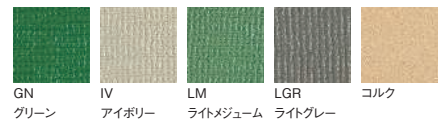

■カラーサンプル (PMS)

ピン・マグ両用 タイプボード	価格(税抜)	サイズ(mm)	梱包才数	梱包重量
PMS-609	31,000円	W900×H600	0.5才	4.8kg
PMS-912	47,000円	W1200×H900	1.0才	8kg
PMS-918	63,000円	W1800×H900	^1.5才	12kg

仕様/ボード:インシュレーションボード 発泡塩ビシート貼り 枠フレーム:アルミ 入数:1 ●タイトル文字はオプションです。 ●上部・下部タイトル 各H60×W860mm ●ボードは5色から選べます。 ●PMSタイプは専用マグネット2個付 ●吊金具付属