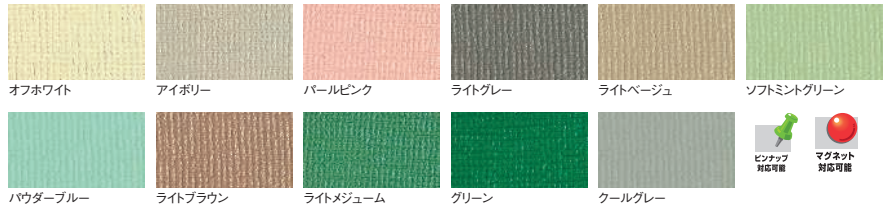

掲示板

木目柄掲示板

粉受け

■カラーサンプル (TKB)

TWB-W912

吊り金具

TKB-W918(ライトベージュ)

TKB-W609
(ソフトミントグリーン)

木目柄ホワイトボード (壁掛タイプ)	価格(税抜)	サイズ(mm)	梱包才数	梱包重量
TWB-W609	39,000円	W910×D70×H617	1.7才	3kg
TWB-W912	55,000円	W1210×D70×H917	3.4才	5kg
TWB-W918	70,000円	W1810×D70×H917	^5.0才	8kg

仕様/枠材:LVS 木目シート貼り 入数:1 ●粉受付 ●吊金具付 ●ホワイトボード部:スチールタイプ
●ピンでの固定不可