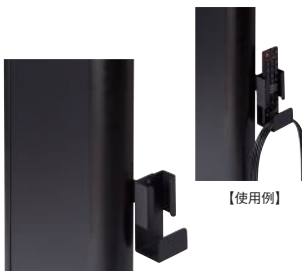

ディスプレイスタンド

スタンド下部には配線を格納するスペースを内蔵しています。

【使用例】

AK: オーク

NA: ナチュラル

完成

ディスプレイスタンド	価格(税抜)	サイズ(mm)	梱包才数	梱包重量
NDS-100	158,000円	W750×D750×H1460	4.4才	30.5kg

仕様/本体:スチール 粉体塗装(ブラック/ホワイト) アルミ アルマイト仕上げ(ブラック/シルバー) 配線カバー:スチール 粉体塗装(ブラック/ホワイト) キャスター:エラストマー樹脂(φ75mm)(ストッパー付2個、ストッパー無2個) 入数:1(2個口) ●対応ディスプレイサイズ:43~65インチ ●VESA規格(TV後方のビス穴)100×100~400×400以下対応(100単位) ●OAタップ等配線関係が収納可能

NDS-CS1(BK)

NDS-CS1(WH)

完成

カメラスタンド	価格(税抜)	サイズ(mm)	梱包才数	梱包重量
NDS-CS1	13,000円	W280×D82×H390	0.4才	0.9kg

仕様/本体:スチール 粉体塗装(ブラック/ホワイト) 入数:1

NDS-RR1(BK)

【使用例】

NDS-RR1(WH)

【使用例】

完成

リモコンラック	価格(税抜)	サイズ(mm)	梱包才数	梱包重量
NDS-RR1	8,000円	W70×D85×H120	0.3才	0.6kg

仕様/本体:スチール 粉体塗装(ブラック/ホワイト) 入数:1

NDS-BP1(BK)

NDS-BP1(WH)

完成

バックパネル	価格(税抜)	サイズ(mm)	梱包才数	梱包重量
NDS-BP1	48,000円	W900×D76×H650	3.0才	6.5kg

仕様/本体:アルミ 粉体塗装(ブラック/ホワイト) 入数:1

SOCIA

チェア

デスク・収納

パーティション

テーブル

レセプション

ロビー