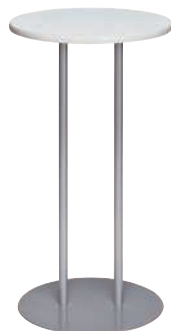

司会者台

CMC-110 (TE)

CMC-110 (RO)

■カラーサンプル

RO:ローズ

TE:チーク

司会者台	価格(税抜)	サイズ(mm)	梱包才数	梱包重量
CMC-110	208,000円	W600×D450×H1100	6.6才	25kg

仕様/天板:ダップ化粧板 ポストフォーム加工 本体:ダップ化粧板 ポストフォーム加工 キャスター4ヶ所付 入数:1(2個口) ●棚板付

NST-40 (WH)

外側

無段階調整

湾曲脚・アダプタ受け

配線ホール

講演台 (昇降タイプ)	価格(税抜)	サイズ(mm)	梱包才数	梱包重量
NST-40	103,000円	W483×D440×H865~1167	3.9才	14kg

仕様/前板:スチール 粉体塗装(ホワイト) フレーム:スチール 粉体塗装(シルバー) 天板:低圧メラミン化粧板 (t18mm) (ホワイト) ローカンエッジ仕上げ キャスター:ストッパー付2個、ストッパー無2個 入数:1 ●天板有効寸法:W450×D380 ●上下スライドは無段階調整が可能 ●天板までの高さH648~950mm ●配線穴付 ●配線受け付 ロックネジ付

電話台

KTL-451

KTL-452

電話台	価格(税抜)	サイズ(mm)	梱包才数	梱包重量
KTL-451	51,000円	φ450×H800	0.6才	11.6kg
KTL-452	52,000円	φ450×H800	0.6才	11.6kg

仕様/天板:メラミン化粧板 (t20mm) ソフトエッジ仕上げ 支柱:スチール (φ38.1mm) 粉体塗装 ベース:スチール板 粉体塗装 入数:1

サイドテーブル

KU-75

使用イメージ

H610 ~ 930まで、無段階で高さ調節が可能です。

サイドテーブル	価格(税抜)	サイズ(mm)	梱包才数	梱包重量
KU-45	45,000円	W450×D380×H610~930	1.6才	8.4kg
KU-60	48,000円	W600×D400×H610~930	2.0才	9.6kg
KU-75	51,000円	W750×D380×H610~930	2.3才	10.8kg