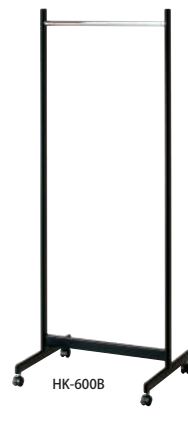

HK-1200B

使用例

HK-900B

スタッキング例

コートハンガー

HK-900

HK-1200

コートハンガー	価格(税抜)	サイズ(mm)	梱包才数	梱包重量
HK-1600	47,600円	W1600×D515×H1600	2.3才	11kg
HK-1200	45,400円	W1200×D515×H1600	2.3才	10kg
HK-900	44,300円	W900×D515×H1600	2.3才	9kg
HK-600	42,200円	W600×D515×H1600	2.3才	8kg

仕様 / 本体: スチール 横円パイプ (46×20mm) メラミン焼付塗装 (グレー) ハンガーパイプ: スチール (φ25.4mm) クロームメッキ φ40mm 双輪キャスター付 入数: 1 ●耐荷重80kg

HK-600B

HK-1600B

コートハンガー	価格(税抜)	サイズ(mm)	梱包才数	梱包重量
HK-1600B	47,600円	W1600×D515×H1600	2.3才	11kg
HK-1200B	45,400円	W1200×D515×H1600	2.3才	10kg
HK-900B	44,300円	W900×D515×H1600	2.3才	9kg
HK-600B	42,200円	W600×D515×H1600	2.3才	8kg

仕様 / 本体: スチール 横円パイプ (40×20mm) 粉体塗装 (マットブラック) ハンガーパイプ: スチール (φ25.4mm) クロームメッキ φ40mm 双輪キャスター付 入数: 1 ●耐荷重80kg

ACH-1700

コートハンガー	価格(税抜)	サイズ(mm)	梱包才数	梱包重量
ACH-1700	38,000円	W300×D400×H1700	2.0才	9kg

仕様 / 木部: MDF (突板貼り) 支柱: スチール (40×20mm) メラミン焼付塗装 (シルバー) ベース: スチール メラミン焼付塗装 (シルバー) 入数: 1 ●ハンガー5本付