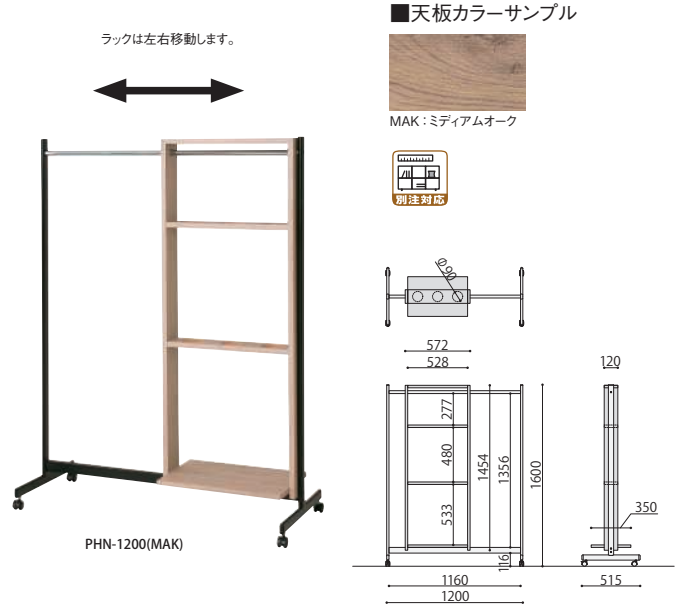

# プランターハンガー

プランターハンガー 価格(税抜) サイズ(mm) 梱包才数 梱包重量

PHN-1200(MAK) 98,000円 W1200×D515×H1600 3.8才 20kg

仕様/コートハンガー本体: スチール 精円パイプ (40×20mm) 粉体塗装 (マットブラック) ハンガーパイプ: スチール (φ25.4mm) クロームメッキ キャスター: φ40mm 双輪キャスター プランター本体: 抗ウイルスメラミン化粧板 抗ウイルスパッカー 入数: 1 (2個口) ●器差込口: φ90 ●器差込口: 6個付

### G-SMG

完成

ミックスグリーンS  
13,200円(税抜)

サイズ: W310×D250×H280mm  
花器サイズ: 上面/φ100、底面/φ60、高さ/80mm  
葉: ポリエステル+ポリエチレン  
花器: ポリプロピレン  
入数: 1  
梱包才数: 0.6才  
梱包重量: 0.7kg  
●光触媒

G-IB

### G-IB

完成

アイビー  
10,500円(税抜)

サイズ: W220×D220×H230mm  
花器サイズ: 上面/φ100、底面/φ60、高さ/80mm  
葉: ポリエステル+ポリエチレン  
花器: ポリプロピレン  
入数: 1  
梱包才数: 0.2才  
梱包重量: 0.4kg  
●光触媒

G-HIB

### G-HIB

完成

斑入りアイビー  
10,500円(税抜)

サイズ: W220×D220×H230mm  
花器サイズ: 上面/φ100、底面/φ60、高さ/80mm  
葉: ポリエステル+ポリエチレン  
花器: ポリプロピレン  
入数: 1  
梱包才数: 0.2才  
梱包重量: 0.4kg  
●光触媒

G-MLL