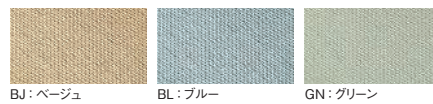

カーテンカラーサンプル