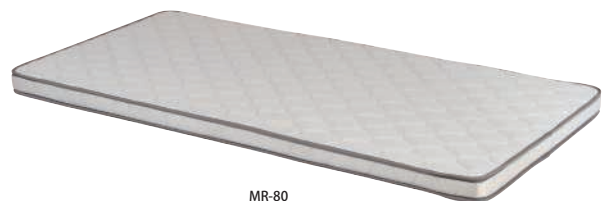

MR-80

完成

オプションサイドレール	価格(税抜)	サイズ(mm)	梱包才数	梱包重量
EBD-B2-OS	4,300円	W820×D34×H305	0.5才	1.8kg

仕様 / 本体: スチール 粉体塗装 (シルバー) 入数: 1

完成

ウレタンマットレス	価格(税抜)	サイズ(mm)	梱包才数	梱包重量
MR-80	38,500円	W970×L2010×H80	^6.2才	6.3kg

仕様 / 本体: 布 (ポリエステル) クッション材: ウレタンフォーム 入数: 1