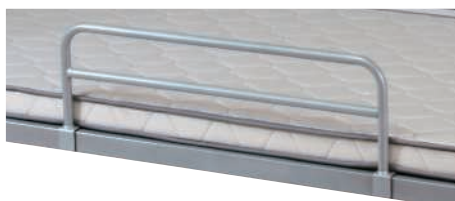

EBD-B2-OS (SV)