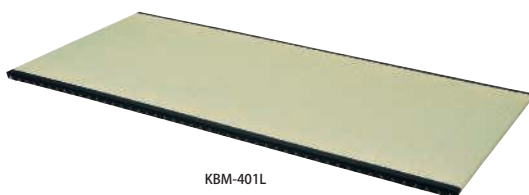

組立

スチール2段ベッド (カーテン付)	価格(税抜)	サイズ(mm)	梱包才数	梱包重量
KBS-203C	336,000円	W910×L1980×H2235	↑12.8才	63kg

仕様/フレーム:スチール(φ32mm) 粉体塗装 床枠:3×40mm アングル鋼 ボトム:フープ張り
 入数:1(4個口) ●床面 H360/床下 H310 ●マット部:W830×L1890
 ●サイドレール・ハシゴ・三方防炎カーテン付(ブルー) ●マットレスは別売となります。 ●各段静荷重120kg

完成

サイドレール	価格(税抜)	サイズ(mm)	梱包才数	梱包重量
KBS-203R	17,000円	W300×D785×H40	0.5才	2kg

仕様/本体:スチール 粉体塗装 入数:1

マットレス

KBM-301

KBM-302L

KBM-401L

完成

ウレタンマットレス	価格(税抜)	サイズ(mm)	梱包才数	梱包重量
KBM-301	58,000円	W900×L1900×H80	↑5.4才	9.3kg

仕様/中材:ウレタン カバー:ポリエステル100% 入数:1

完成

チップウレタン マットレス	価格(税抜)	サイズ(mm)	梱包才数	梱包重量
KBM-302L	75,000円	W905×L1950×H80	↑5.7才	10.2kg

仕様/中材:ウレタン カバー:ポリエステル100% 入数:1

完成

スタイロボードタミ	価格(税抜)	サイズ(mm)	梱包才数	梱包重量
KBM-401L	55,000円	W905×L1950×H35	↑3.3才	10.5kg

仕様/中材:ポリエステルスチレンボード 表地:天然い草 入数:1

SOCIA

チェア

デスク・収納

パーティション

テーブル