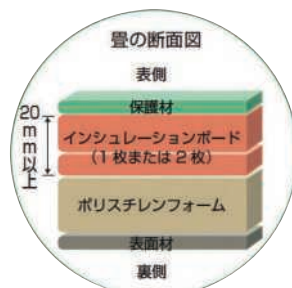

ウレタンマットレス	価格(税抜)	サイズ(mm)	梱包才数	梱包重量
KBM-301	58,000円	W900×L1900×H80	↑5.4才	9.3kg

仕様/中材:ウレタン カバー:ポリエステル100% 入数:1

完成

チップウレタン マットレス	価格(税抜)	サイズ(mm)	梱包才数	梱包重量
KBM-302L	75,000円	W905×L1950×H80	↑5.7才	10.2kg

仕様/中材:ウレタン カバー:ポリエステル100% 入数:1

完成

スタイロボードタミ	価格(税抜)	サイズ(mm)	梱包才数	梱包重量
KBM-401L	55,000円	W905×L1950×H35	↑3.3才	10.5kg

仕様/中材:ポリエステルスチレンボード 表地:天然い草 入数:1

SOCIA

チェア

デスク・収納

パーティション

テーブル