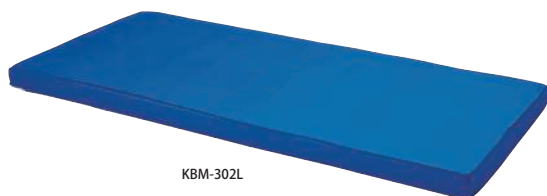

組立

スチール2段ベッド (カーテン付)	価格(税抜)	サイズ(mm)	梱包才数	梱包重量
KBS-203C	336,000円	W910×L1980×H2235	↑12.8才	63kg

仕様/フレーム:スチール(φ32mm) 粉体塗装 床枠:3×40mm アングル鋼 ボトム:フープ張り
 入数:1(4個口) ●床面 H360/床下 H310 ●マット部:W830×L1890
 ●サイドレール・ハシゴ・三方防炎カーテン付(ブルー) ●マットレスは別売となります。 ●各段静荷重120kg

完成

サイドレール	価格(税抜)	サイズ(mm)	梱包才数	梱包重量
KBS-203R	17,000円	W300×D785×H40	0.5才	2kg

仕様/本体:スチール 粉体塗装 入数:1

マットレス

KBM-301

KBM-302L

KBM-401L

完成

ウレタンマットレス	価格(税抜)	サイズ(mm)	梱包才数	梱包重量
KBM-301	58,000円	W900×L1900×H80	↑5.4才	9.3kg

仕様/中材:ウレタン カバー:ポリエステル100% 入数:1

完成

チップウレタン マットレス	価格(税抜)	サイズ(mm)	梱包才数	梱包重量
KBM-302L	75,000円	W905×L1950×H80	↑5.7才	10.2kg

仕様/中材:ウレタン カバー:ポリエステル100% 入数:1

完成

スタイロボードタミ	価格(税抜)	サイズ(mm)	梱包才数	梱包重量
KBM-401L	55,000円	W905×L1950×H35	↑3.3才	10.5kg

仕様/中材:ポリエステルスチレンボード 表地:天然い草 入数:1

SOCIA

チェア

デスク・収納

パーティション

テーブル