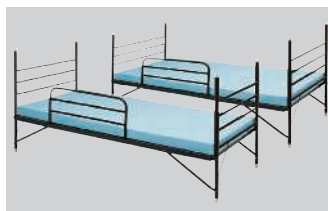

2段ベッド

KBS-203

KBS-203 + KBM-301(×2)
マットレスは別売りとなります。

KBS-203R

1 段ベッドとしても使用できます。

上下キャップは別売りとなります。

KBS-203C + KBM-301(×2)
マットレスは別売りとなります。

組立

スチール2段ベッド	価格(税抜)	サイズ(mm)	梱包才数	梱包重量
KBS-203	199,000円	W910×L1980×H1830	↑11.2才	54kg

仕様/フレーム:スチール(φ32mm) 粉体塗装 床枠:3×40mm アングル鋼 ボトム:フープ張り
 入数:1(2個口) ●床面 H360/床下 H310 ●マット部:W830×L1890 ●サイドレール・ハシゴ付
 ●マットレスは別売となります。 ●各段静荷重120kg

組立

スチール2段ベッド (カーテン付)	価格(税抜)	サイズ(mm)	梱包才数	梱包重量
KBS-203C	336,000円	W910×L1980×H2235	↑12.8才	63kg

仕様/フレーム:スチール(φ32mm) 粉体塗装 床枠:3×40mm アングル鋼 ボトム:フープ張り
 入数:1(4個口) ●床面 H360/床下 H310 ●マット部:W830×L1890
 ●サイドレール・ハシゴ・三方防炎カーテン付(ブルー) ●マットレスは別売となります。 ●各段静荷重120kg