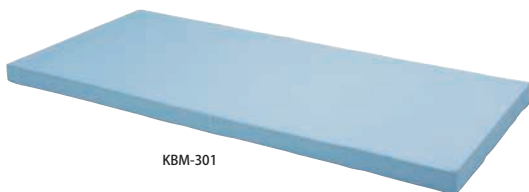

2段ベッド

KBS-203

KBS-203 + KBM-301(×2)
マットレスは別売りとなります。

KBS-203R

1 段ベッドとしても使用できます。

上下キャップは別売りとなります。

KBS-203C + KBM-301(×2)
マットレスは別売りとなります。

組立

スチール2段ベッド	価格(税抜)	サイズ(mm)	梱包才数	梱包重量
KBS-203	199,000円	W910×L1980×H1830	↑11.2才	54kg

仕様/フレーム:スチール(φ32mm) 粉体塗装 床枠:3×40mm アングル鋼 ボトム:フープ張り
 入数:1(2個口) ●床面 H360/床下 H310 ●マット部:W830×L1890 ●サイドレール・ハシゴ付
 ●マットレスは別売となります。 ●各段静荷重120kg

組立

スチール2段ベッド (カーテン付)	価格(税抜)	サイズ(mm)	梱包才数	梱包重量
KBS-203C	336,000円	W910×L1980×H2235	↑12.8才	63kg

仕様/フレーム:スチール(φ32mm) 粉体塗装 床枠:3×40mm アングル鋼 ボトム:フープ張り
 入数:1(4個口) ●床面 H360/床下 H310 ●マット部:W830×L1890
 ●サイドレール・ハシゴ・三方防炎カーテン付(ブルー) ●マットレスは別売となります。 ●各段静荷重120kg

完成

サイドレール	価格(税抜)	サイズ(mm)	梱包才数	梱包重量
KBS-203R	17,000円	W300×D785×H40	0.5才	2kg

仕様/本体:スチール 粉体塗装 入数:1

マットレス

KBM-301

KBM-302L

KBM-401L

完成