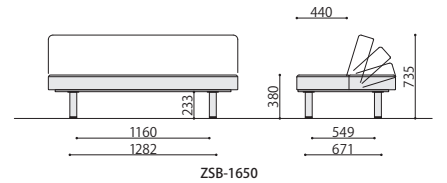

# ソファベッド

背もたれを倒せば、簡易ベッドにもできる。  
1台で腰掛とベッドになる 2way ソファ。

ベッド仕様

### 完成

ソファベッド	価格(税抜)	サイズ(mm)	梱包才数	梱包重量
ZSB-1650	148,000円	ソファ時:W1650×D815×H735 (SH380)	▲10.4才	▲34kg
ZSB-1800	188,000円	ソファ時:W1820×D815×H735 (SH380)	▲11.2才	▲37kg

仕様/本体:木枠 合成皮革張り(PVC) 脚:スチール 粉体塗装(ホワイト) 入数:1  
●ベッド時:D870 ●リクライニング機能:4段階

### 完成

折り畳みベッド	価格(税抜)	サイズ(mm)	梱包才数	梱包重量
Y-OB	193,000円	W1810×D760×H610	18.5才	▲30kg

仕様/座:合板 ウレタンフォーム+チップウレタン 合成皮革張り(PVC) フレーム:スチール 粉体塗装(アイボリー)  
キャスター:ゴムキャスター(ストッパー付4個) 入数:1