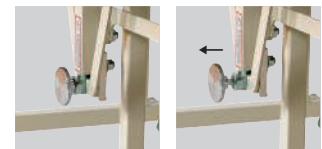

ソファベッド

背もたれを倒せば、簡易ベッドにもできる。
1台で腰掛とベッドになる 2way ソファ。

■カラーサンプル

完成

ソファベッド	価格(税抜)	サイズ(mm)	梱包才数	梱包重量
ZSB-1650	148,000円	ソファ時:W1650×D815×H735 (SH380)	▲10.4才	▲34kg
ZSB-1800	188,000円	ソファ時:W1820×D815×H735 (SH380)	▲11.2才	▲37kg

仕様/本体:木枠 合成皮革張り(PVC) 脚:スチール 粉体塗装(ホワイト) 入数:1
●ベッド時:D870 ●リクライニング機能:4段階

診察台

ワンタッチで折り畳み可能な簡易的折り畳みベッド
キャスター付きで移動も可能。

安全ロック

■カラーサンプル

完成

折り畳みベッド	価格(税抜)	サイズ(mm)	梱包才数	梱包重量
Y-OB	193,000円	W1810×D760×H610	18.5才	▲30kg

仕様/座:合板 ウレタンフォーム+チップウレタン 合成皮革張り(PVC) フレーム:スチール 粉体塗装(アイボリー)
キャスター:ゴムキャスター(ストッパー付4個) 入数:1