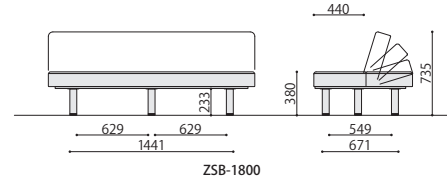

# ソファベッド

背もたれを倒せば、簡易ベッドにもできる。  
1台で腰掛とベッドになる 2way ソファ。

ベッド仕様

### 完成

ソファベッド	価格(税抜)	サイズ(mm)	梱包才数	梱包重量
ZSB-1650	148,000円	ソファ時:W1650×D815×H735 (SH380)	▲10.4才	▲34kg
ZSB-1800	188,000円	ソファ時:W1820×D815×H735 (SH380)	▲11.2才	▲37kg

仕様/本体:木枠 合成皮革張り(PVC) 脚:スチール 粉体塗装(ホワイト) 入数:1  
●ベッド時:D870 ●リクライニング機能:4段階

### 完成

折り畳みベッド	価格(税抜)	サイズ(mm)	梱包才数	梱包重量
Y-OB	193,000円	W1810×D760×H610	18.5才	▲30kg

仕様/座:合板 ウレタンフォーム+チップウレタン 合成皮革張り(PVC) フレーム:スチール 粉体塗装(アイボリー)  
キャスター:ゴムキャスター(ストッパー付4個) 入数:1