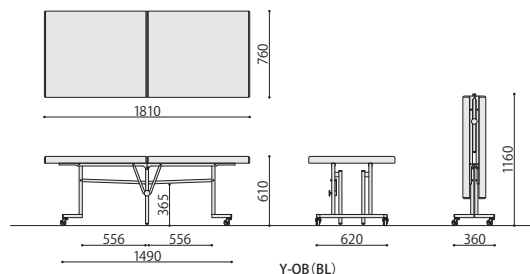

### 完成

ソファベッド	価格(税抜)	サイズ(mm)	梱包才数	梱包重量
ZSB-1650	148,000円	ソファ時:W1650×D815×H735 (SH380)	▲10.4才	▲34kg
ZSB-1800	188,000円	ソファ時:W1820×D815×H735 (SH380)	▲11.2才	▲37kg

仕様/本体:木枠 合成皮革張り(PVC) 脚:スチール 粉体塗装(ホワイト) 入数:1  
●ベッド時:D870 ●リクライニング機能:4段階

### 完成

折り畳みベッド	価格(税抜)	サイズ(mm)	梱包才数	梱包重量
Y-OB	193,000円	W1810×D760×H610	18.5才	▲30kg

仕様/座:合板 ウレタンフォーム+チップウレタン 合成皮革張り(PVC) フレーム:スチール 粉体塗装(アイボリー)  
キャスター:ゴムキャスター(ストッパー付4個) 入数:1