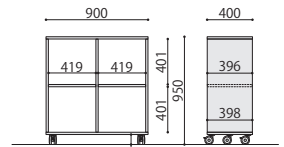

シェルフ

SHE-04 (NA)

SHE-06 (MAK)

■カラーサンプル

BR: ブラウン DBR: ダークブラウン MAK: ミディアムオーク NA: ナチュラル WH: ホワイト

ストッパー付キャスター

SHE-04/W900mm

SHE-04 (NA)

SHE-04 (DBR)

SHE-04 (MAK)

SHE-04

シェルフ	価格(税抜)	サイズ(mm)	梱包才数	梱包重量
SHE-04	166,000円	W900×D400×H950	12.6才	33kg

仕様/天板: 抗ウイルスメラミン化粧板 エッジ: 共張り(抗ウイルス) 本体: 抗ウイルスメラミン化粧板 キャスター: φ75mm双輪ナイロンキャスター 入数: 1 ●キャスター: ストッパー付4個

SHE-06/W1200mm

SHE-06 (NA)

SHE-06 (DBR)

SHE-06 (MAK)

SHE-06

シェルフ	価格(税抜)	サイズ(mm)	梱包才数	梱包重量
SHE-06	217,000円	W1200×D400×H950	16.7才	43kg

仕様/天板: 抗ウイルスメラミン化粧板 エッジ: 共張り(抗ウイルス) 本体: 抗ウイルスメラミン化粧板 キャスター: φ75mm双輪ナイロンキャスター 入数: 1 ●キャスター: ストッパー付4個、ストッパー無1個