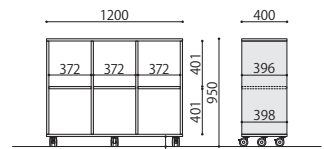

SHE-04 (DBR)

SHE-04 (MAK)

SHE-04

シェルフ	価格(税抜)	サイズ(mm)	梱包才数	梱包重量
SHE-04	166,000円	W900×D400×H950	12.6才	33kg

仕様/天板: 抗ウイルスメラミン化粧板 エッジ: 共張り(抗ウイルス) 本体: 抗ウイルスメラミン化粧板 キャスター: φ75mm双輪ナイロンキャスター 入数: 1 ●キャスター: ストッパー付4個

SHE-06/W1200mm

SHE-06 (NA)

SHE-06 (DBR)

SHE-06 (MAK)

SHE-06

シェルフ	価格(税抜)	サイズ(mm)	梱包才数	梱包重量
SHE-06	217,000円	W1200×D400×H950	16.7才	43kg

仕様/天板: 抗ウイルスメラミン化粧板 エッジ: 共張り(抗ウイルス) 本体: 抗ウイルスメラミン化粧板 キャスター: φ75mm双輪ナイロンキャスター 入数: 1 ●キャスター: ストッパー付4個、ストッパー無1個