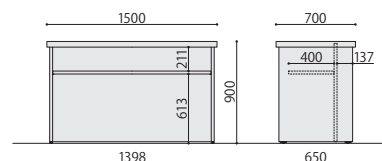

①幕板取付

②棚板取付

③天板取付

④完成

組立式ユニットカウンター	価格(税抜)	サイズ(mm)	梱包才数	梱包重量
UNC-H1870T(BK)	230,000円	W1800×D700×H900	▲7.2才	▲37kg
UNC-H1870T(WH)	210,000円	W1800×D700×H900	▲7.2才	▲37kg

仕様/天板:メラミン化粧板 側板・幕板・棚板:ポリ化粧板 エッジ:メラミン化粧板 入数:1(3個口)

組立式ユニットカウンター	価格(税抜)	サイズ(mm)	梱包才数	梱包重量
UNC-H1570T(BK)	212,000円	W1500×D700×H900	5.6才	33kg
UNC-H1570T(WH)	193,000円	W1500×D700×H900	5.6才	33kg

仕様/天板:メラミン化粧板 側板・幕板・棚板:ポリ化粧板 エッジ:メラミン化粧板 入数:1(3個口)

組立式ユニットカウンター	価格(税抜)	サイズ(mm)	梱包才数	梱包重量
UNC-H1260T(BK)	170,000円	W1200×D600×H900	4.3才	28kg
UNC-H1260T(WH)	158,000円	W1200×D600×H900	4.3才	28kg

仕様/天板:メラミン化粧板 側板・幕板・棚板:ポリ化粧板 エッジ:メラミン化粧板 入数:1(3個口)

UNC-H1870T

UNC-H1570T

UNC-H1260T

SOCIA

チェア

デスク・収納

パーティション