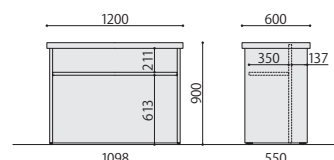

①幕板取付

②棚板取付

③天板取付

④完成

組立式ユニットカウンター	価格(税抜)	サイズ(mm)	梱包才数	梱包重量
UNC-H1870T(BK)	230,000円	W1800×D700×H900	▲7.2才	▲37kg
UNC-H1870T(WH)	210,000円	W1800×D700×H900	▲7.2才	▲37kg

仕様/天板:メラミン化粧板 側板・幕板・棚板:ポリ化粧板 エッジ:メラミン化粧板 入数:1(3個口)

組立式ユニットカウンター	価格(税抜)	サイズ(mm)	梱包才数	梱包重量
UNC-H1570T(BK)	212,000円	W1500×D700×H900	5.6才	33kg
UNC-H1570T(WH)	193,000円	W1500×D700×H900	5.6才	33kg

仕様/天板:メラミン化粧板 側板・幕板・棚板:ポリ化粧板 エッジ:メラミン化粧板 入数:1(3個口)

組立式ユニットカウンター	価格(税抜)	サイズ(mm)	梱包才数	梱包重量
UNC-H1260T(BK)	170,000円	W1200×D600×H900	4.3才	28kg
UNC-H1260T(WH)	158,000円	W1200×D600×H900	4.3才	28kg

仕様/天板:メラミン化粧板 側板・幕板・棚板:ポリ化粧板 エッジ:メラミン化粧板 入数:1(3個口)

UNC-H1870T

UNC-H1570T

UNC-H1260T

SOCIA

チェア

デスク・収納

パーティション