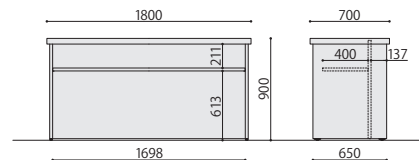

①幕板取付

②棚板取付

③天板取付

④完成

組立式ユニットカウンター	価格(税抜)	サイズ(mm)	梱包才数	梱包重量
UNC-H1870T(BK)	230,000円	W1800×D700×H900	▲7.2才	▲37kg
UNC-H1870T(WH)	210,000円	W1800×D700×H900	▲7.2才	▲37kg

仕様/天板:メラミン化粧板 側板・幕板・棚板:ポリ化粧板 エッジ:メラミン化粧板 入数:1(3個口)

組立式ユニットカウンター	価格(税抜)	サイズ(mm)	梱包才数	梱包重量
UNC-H1570T(BK)	212,000円	W1500×D700×H900	5.6才	33kg
UNC-H1570T(WH)	193,000円	W1500×D700×H900	5.6才	33kg

仕様/天板:メラミン化粧板 側板・幕板・棚板:ポリ化粧板 エッジ:メラミン化粧板 入数:1(3個口)

組立式ユニットカウンター	価格(税抜)	サイズ(mm)	梱包才数	梱包重量
UNC-H1260T(BK)	170,000円	W1200×D600×H900	4.3才	28kg
UNC-H1260T(WH)	158,000円	W1200×D600×H900	4.3才	28kg

仕様/天板:メラミン化粧板 側板・幕板・棚板:ポリ化粧板 エッジ:メラミン化粧板 入数:1(3個口)

UNC-H1870T

UNC-H1570T

UNC-H1260T

SOCIA

チェア

デスク・収納

パーティション