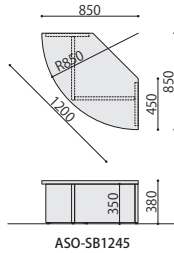

NEW組立

システムベンチ	価格(税抜)	サイズ(mm)	梱包才数	梱包重量
ASO-SB1200R	132,000円	W1200×D565×H380	3.2才	25kg

仕様/天板:パーティクルボード 抗ウイルスメラミン化粧板(t30mm)ABSエッジ 抗ウイルスABSエッジ(SGRは通常ABS) 本体:メラミン化粧板 入数:1

ASO-SB1245

NEW組立

システムベンチ	価格(税抜)	サイズ(mm)	梱包才数	梱包重量
ASO-SB900S	99,000円	W900×D450×H380	1.9才	22kg

仕様/天板:パーティクルボード 抗ウイルスメラミン化粧板(t30mm)ABSエッジ 抗ウイルスABSエッジ(SGRは通常ABS) 本体:メラミン化粧板 入数:1

ASO-SB9045

セット例

円

品番	台数	価格
ASO-SB1200R	×4	132,000円
合計		528,000円

楕円

品番	台数	価格
ASO-SB1200R	×4	132,000円
ASO-SB900S	×2	99,000円
合計		726,000円