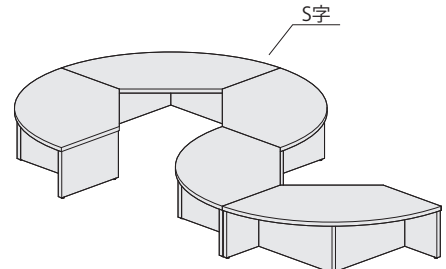

NEW組立

システムベンチ	価格(税抜)	サイズ(mm)	梱包才数	梱包重量
ASO-SB1200R	132,000円	W1200×D565×H380	3.2才	25kg

仕様/天板:パーティクルボード 抗ウイルスメラミン化粧板(t30mm)ABSエッジ 抗ウイルスABSエッジ(SGRは通常ABS) 本体:メラミン化粧板 入数:1

ASO-SB1245

NEW組立

システムベンチ	価格(税抜)	サイズ(mm)	梱包才数	梱包重量
ASO-SB900S	99,000円	W900×D450×H380	1.9才	22kg

仕様/天板:パーティクルボード 抗ウイルスメラミン化粧板(t30mm)ABSエッジ 抗ウイルスABSエッジ(SGRは通常ABS) 本体:メラミン化粧板 入数:1

ASO-SB9045

セット例

円

品番	台数	価格
ASO-SB1200R	×4	132,000円
合計		528,000円

楕円

品番	台数	価格
ASO-SB1200R	×4	132,000円
ASO-SB900S	×2	99,000円
合計		726,000円