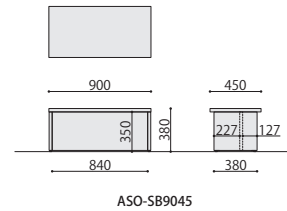

NEW組立

システムベンチ	価格(税抜)	サイズ(mm)	梱包才数	梱包重量
ASO-SB1200R	132,000円	W1200×D565×H380	3.2才	25kg

仕様/天板:パーティクルボード 抗ウイルスメラミン化粧板(t30mm)ABSエッジ 抗ウイルスABSエッジ(SGRは通常ABS) 本体:メラミン化粧板 入数:1

ASO-SB1245

NEW組立

システムベンチ	価格(税抜)	サイズ(mm)	梱包才数	梱包重量
ASO-SB900S	99,000円	W900×D450×H380	1.9才	22kg

仕様/天板:パーティクルボード 抗ウイルスメラミン化粧板(t30mm)ABSエッジ 抗ウイルスABSエッジ(SGRは通常ABS) 本体:メラミン化粧板 入数:1

ASO-SB9045

セット例

円

品番	台数	価格
ASO-SB1200R	×4	132,000円
合計		528,000円

楕円

品番	台数	価格
ASO-SB1200R	×4	132,000円
ASO-SB900S	×2	99,000円
合計		726,000円