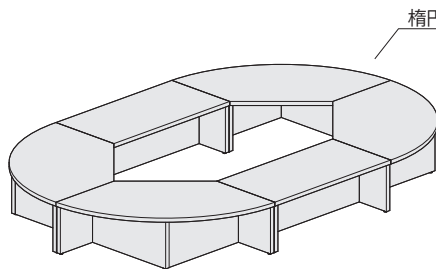

NEW組立

システムベンチ	価格(税抜)	サイズ(mm)	梱包才数	梱包重量
ASO-SB1200R	132,000円	W1200×D565×H380	3.2才	25kg

仕様/天板:パーティクルボード 抗ウイルスメラミン化粧板(t30mm)ABSエッジ 抗ウイルスABSエッジ(SGRは通常ABS) 本体:メラミン化粧板 入数:1

ASO-SB1245

NEW組立

システムベンチ	価格(税抜)	サイズ(mm)	梱包才数	梱包重量
ASO-SB900S	99,000円	W900×D450×H380	1.9才	22kg

仕様/天板:パーティクルボード 抗ウイルスメラミン化粧板(t30mm)ABSエッジ 抗ウイルスABSエッジ(SGRは通常ABS) 本体:メラミン化粧板 入数:1

ASO-SB9045

セット例

円

品番	台数	価格
ASO-SB1200R	×4	132,000円
合計		528,000円

楕円

品番	台数	価格
ASO-SB1200R	×4	132,000円
ASO-SB900S	×2	99,000円
合計		726,000円