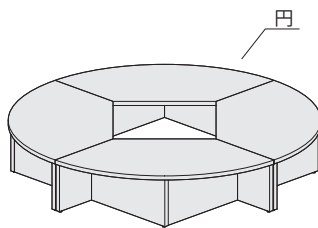

NEW組立

システムベンチ	価格(税抜)	サイズ(mm)	梱包才数	梱包重量
ASO-SB1200R	132,000円	W1200×D565×H380	3.2才	25kg

仕様/天板:パーティクルボード 抗ウイルスメラミン化粧板(t30mm)ABSエッジ 抗ウイルスABSエッジ(SGRは通常ABS) 本体:メラミン化粧板 入数:1

ASO-SB1245

NEW組立

システムベンチ	価格(税抜)	サイズ(mm)	梱包才数	梱包重量
ASO-SB900S	99,000円	W900×D450×H380	1.9才	22kg

仕様/天板:パーティクルボード 抗ウイルスメラミン化粧板(t30mm)ABSエッジ 抗ウイルスABSエッジ(SGRは通常ABS) 本体:メラミン化粧板 入数:1

ASO-SB9045

セット例

円

品番	台数	価格
ASO-SB1200R	×4	132,000円
合計		528,000円

楕円

品番	台数	価格
ASO-SB1200R	×4	132,000円
ASO-SB900S	×2	99,000円
合計		726,000円