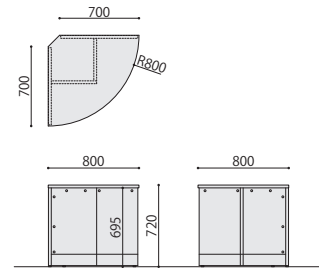

VLCT-1570 (NA)

抗ウイルスローカウンター	価格(税抜)	サイズ(mm)	梱包才数	梱包重量
VLCT-1570	242,000円	W1500×D700×H720	4.1才	34kg
VLCT-1270	233,000円	W1200×D700×H720	3.6才	30kg
VLCT-870	184,000円	W800×D700×H720	2.8才	25kg

仕様 / 天板: 抗ウイルスメラミン化粧板 天板裏: 抗ウイルスパッカー 抗ウイルスABSエッジ パーティクルボード ハニカムコア フラッシュ加工 本体: 抗ウイルスメラミン化粧板 パーティクルボード ハニカムコア フラッシュ加工 入数: 1(2個口)

VLCT-870・1270・1570

VLCT-C800 (NA)

抗ウイルスローコーナーカウンター	価格(税抜)	サイズ(mm)	梱包才数	梱包重量
VLCT-C800	182,000円	W800×D800×H720	3.0才	28kg

仕様 / 天板: 抗ウイルスメラミン化粧板 天板裏: 抗ウイルスパッカー 抗ウイルスABSエッジ パーティクルボード ハニカムコア フラッシュ加工 本体: 抗ウイルスメラミン化粧板 パーティクルボード ハニカムコア フラッシュ加工 入数: 1(2個口)

VLCT-C800

VLCT-KP870 (NA)

VLCT-KP1270 (NA)

抗ウイルスローカウンター(片面パネル)	価格(税抜)	サイズ(mm)	梱包才数	梱包重量
VLCT-KP1270	250,000円	W1200×D705×H1200	4.5才	35kg
VLCT-KP870	199,000円	W800×D705×H1200	3.8才	30kg

仕様 / 天板: 抗ウイルスメラミン化粧板 天板裏: 抗ウイルスパッカー 抗ウイルスABSエッジ パーティクルボード ハニカムコア フラッシュ加工 本体: 抗ウイルスメラミン化粧板 パーティクルボード ハニカムコア フラッシュ加工 入数: 1(2個口) ●天板高: H720

VLCT-KP870・KP1270

VLCT-RP870 (NA)

VLCT-RP1270 (NA)

抗ウイルスローカウンター(両面パネル)	価格(税抜)	サイズ(mm)	梱包才数	梱包重量
VLCT-RP1270	265,000円	W1200×D705×H1200	4.5才	38kg
VLCT-RP870	218,000円	W800×D705×H1200	3.7才	34kg

仕様 / 天板: 抗ウイルスメラミン化粧板 天板裏: 抗ウイルスパッカー 抗ウイルスABSエッジ パーティクルボード ハニカムコア フラッシュ加工 本体: 抗ウイルスメラミン化粧板 パーティクルボード ハニカムコア フラッシュ加工 入数: 1(2個口) ●天板高: H720