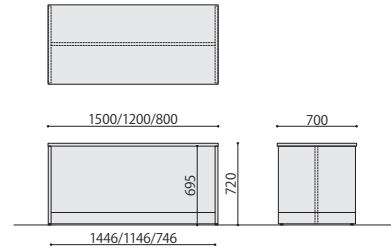

# ローカウンター

■天板色

NA: ナチュラル

抗ウイルス加工

抗菌加工

抗ウイルス加工

VLCT-870 (NA)

VLCT-1270 (NA)

VLCT-1570 (NA)

抗ウイルスローカウンター	価格(税抜)	サイズ(mm)	梱包才数	梱包重量
VLCT-1570	242,000円	W1500×D700×H720	4.1才	34kg
VLCT-1270	233,000円	W1200×D700×H720	3.6才	30kg
VLCT-870	184,000円	W800×D700×H720	2.8才	25kg

仕様 / 天板: 抗ウイルスメラミン化粧板 天板裏: 抗ウイルスパッカー 抗ウイルスABSエッジ パーティクルボード ハニカムコア フラッシュ加工 本体: 抗ウイルスメラミン化粧板 パーティクルボード ハニカムコア フラッシュ加工 入数: 1(2個口)

VLCT-870・1270・1570

VLCT-C800 (NA)

抗ウイルスローコーナーカウンター	価格(税抜)	サイズ(mm)	梱包才数	梱包重量
VLCT-C800	182,000円	W800×D800×H720	3.0才	28kg

仕様 / 天板: 抗ウイルスメラミン化粧板 天板裏: 抗ウイルスパッカー 抗ウイルスABSエッジ パーティクルボード ハニカムコア フラッシュ加工 本体: 抗ウイルスメラミン化粧板 パーティクルボード ハニカムコア フラッシュ加工 入数: 1(2個口)

VLCT-C800

VLCT-KP870 (NA)

VLCT-KP1270 (NA)

抗ウイルスローカウンター(片面パネル)	価格(税抜)	サイズ(mm)	梱包才数	梱包重量
VLCT-KP1270	250,000円	W1200×D705×H1200	4.5才	35kg
VLCT-KP870	199,000円	W800×D705×H1200	3.8才	30kg

仕様 / 天板: 抗ウイルスメラミン化粧板 天板裏: 抗ウイルスパッカー 抗ウイルスABSエッジ パーティクルボード ハニカムコア フラッシュ加工 本体: 抗ウイルスメラミン化粧板 パーティクルボード ハニカムコア フラッシュ加工 入数: 1(2個口) ●天板高: H720