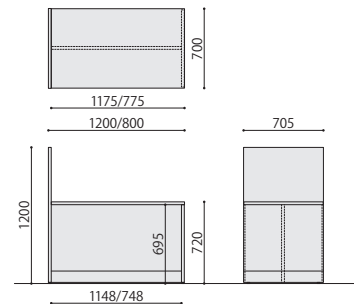

VLCT-870・1270・1570

VLCT-C800 (NA)

抗ウイルスローコーナーカウンター	価格(税抜)	サイズ(mm)	梱包才数	梱包重量
VLCT-C800	182,000円	W800×D800×H720	3.0才	28kg

仕様 / 天板: 抗ウイルスメラミン化粧板 天板裏: 抗ウイルスパッカー 抗ウイルスABSエッジ パーティクルボード ハニカムコア フラッシュ加工 本体: 抗ウイルスメラミン化粧板 パーティクルボード ハニカムコア フラッシュ加工 入数: 1(2個口)

VLCT-C800

VLCT-KP870 (NA)

VLCT-KP1270 (NA)

抗ウイルスローカウンター(片面パネル)	価格(税抜)	サイズ(mm)	梱包才数	梱包重量
VLCT-KP1270	250,000円	W1200×D705×H1200	4.5才	35kg
VLCT-KP870	199,000円	W800×D705×H1200	3.8才	30kg

仕様 / 天板: 抗ウイルスメラミン化粧板 天板裏: 抗ウイルスパッカー 抗ウイルスABSエッジ パーティクルボード ハニカムコア フラッシュ加工 本体: 抗ウイルスメラミン化粧板 パーティクルボード ハニカムコア フラッシュ加工 入数: 1(2個口) ●天板高: H720

VLCT-KP870・KP1270

VLCT-RP870 (NA)

VLCT-RP1270 (NA)

抗ウイルスローカウンター(両面パネル)	価格(税抜)	サイズ(mm)	梱包才数	梱包重量
VLCT-RP1270	265,000円	W1200×D705×H1200	4.5才	38kg
VLCT-RP870	218,000円	W800×D705×H1200	3.7才	34kg

仕様 / 天板: 抗ウイルスメラミン化粧板 天板裏: 抗ウイルスパッカー 抗ウイルスABSエッジ パーティクルボード ハニカムコア フラッシュ加工 本体: 抗ウイルスメラミン化粧板 パーティクルボード ハニカムコア フラッシュ加工 入数: 1(2個口) ●天板高: H720