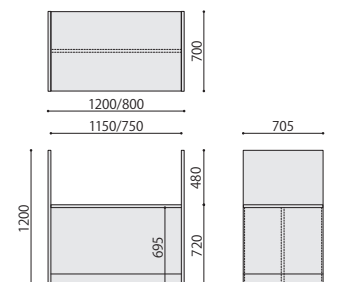

VLCT-C800

VLCT-KP870 (NA)

VLCT-KP1270 (NA)

抗ウイルスローカウンター(片面パネル)	価格(税抜)	サイズ(mm)	梱包才数	梱包重量
VLCT-KP1270	250,000円	W1200×D705×H1200	4.5才	35kg
VLCT-KP870	199,000円	W800×D705×H1200	3.8才	30kg

仕様 / 天板: 抗ウイルスメラミン化粧板 天板裏: 抗ウイルスパッカー 抗ウイルスABSエッジ パーティクルボード ハニカムコア フラッシュ加工 本体: 抗ウイルスメラミン化粧板 パーティクルボード ハニカムコア フラッシュ加工 入数: 1(2個口) ●天板高: H720

VLCT-KP870・KP1270

VLCT-RP870 (NA)

VLCT-RP1270 (NA)

抗ウイルスローカウンター(両面パネル)	価格(税抜)	サイズ(mm)	梱包才数	梱包重量
VLCT-RP1270	265,000円	W1200×D705×H1200	4.5才	38kg
VLCT-RP870	218,000円	W800×D705×H1200	3.7才	34kg

仕様 / 天板: 抗ウイルスメラミン化粧板 天板裏: 抗ウイルスパッカー 抗ウイルスABSエッジ パーティクルボード ハニカムコア フラッシュ加工 本体: 抗ウイルスメラミン化粧板 パーティクルボード ハニカムコア フラッシュ加工 入数: 1(2個口) ●天板高: H720