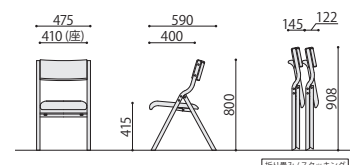

FC-670P

完成

折り畳みチェア	価格(税抜)	サイズ(mm)	梱包才数	梱包重量
FC-670P	31,000円	W475×D590×H800 (SH415)	2.2才	7kg

仕様/張地: 合成皮革 (ポリ塩化ビニール) フレーム: 成型合板 粉体塗装 入数: 1

SOCIA
チェア
デスク・収納
パーティション
テーブル
レセプション
ロビー
エクステリア
アクセサリ
木工
福祉
幼保
レンタル・リース