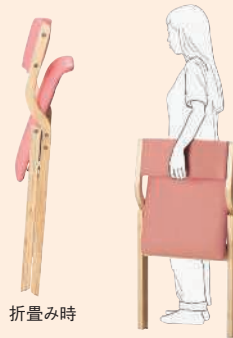

# 木製折り畳みチェア

食事・多目的ルーム向けチェア

FC-670P 多機能レザー張り

### ① 折り畳み可能

折り畳み式なので、持ち運びも楽に行え、収納にも場所を取りません。

### ② 使い心地の良い R加工フレーム

フレームには角を取ったR加工を施しているため、フレームをつかんだ時の違和感が少ないやさしい使い心地です。