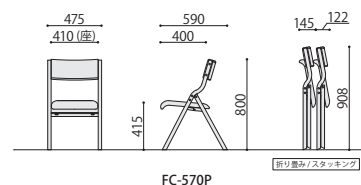

② 使い心地の良い R加工フレーム

フレームには角を取ったR加工を施して
いるので、フレームをつかんだ時の違和
感が少ないやさしい使い心地です。

③ 耐アルコールなど多機能 レザー貼り

■カラーサンプル

FC-570P(MD40)

FC-570P(MD48)

FC-570P(MD62)

FC-570P(MD70)

FC-570P(MD79)

FC-570P(MD85)

完成

折り畳みチェア	価格(税抜)	サイズ(mm)	梱包才数	梱包重量
FC-570P	29,000円	W475×D590×H800 (SH415)	2.2才	7kg

仕様/張地:合成皮革(ポリ塩化ビニール) フレーム:成型合板 粉体塗装 入数:1

FC-570P