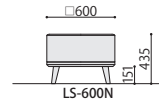

LS-600N(背なし)

ラウンジソファ	価格(税抜)	サイズ(mm)	梱包才数	梱包重量
LS-600N	84,000円	W600×D600×H420	5.3才	14.8kg

仕様/張地:PVC(ポリ塩化ビニール) 座:木枠 フレーム:天然木(タモ材) ポリウレタン塗装 入数:1(2個口)

LS-600S(背付)

ラウンジソファ	価格(税抜)	サイズ(mm)	梱包才数	梱包重量
LS-600S	98,000円	W600×D600×H750 (SH420)	10.1才	16.9kg

仕様/張地:PVC(ポリ塩化ビニール) 座:木枠 フレーム:天然木(タモ材) ポリウレタン塗装 入数:1(2個口)

SOCIA
チェア
デスク・収納
パーティション
テーブル
レセプション
ロビー
エクステリア
アクセサリ
木工
福祉
幼保
レンタル・リース