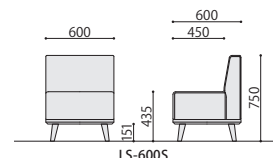

LS-600N(背なし)

ラウンジソファ	価格(税抜)	サイズ(mm)	梱包才数	梱包重量
LS-600N	84,000円	W600×D600×H420	5.3才	14.8kg

仕様/張地:PVC(ポリ塩化ビニール) 座:木枠 フレーム:天然木(タモ材) ポリウレタン塗装 入数:1(2個口)

LS-600S(背付)

ラウンジソファ	価格(税抜)	サイズ(mm)	梱包才数	梱包重量
LS-600S	98,000円	W600×D600×H750 (SH420)	10.1才	16.9kg

仕様/張地:PVC(ポリ塩化ビニール) 座:木枠 フレーム:天然木(タモ材) ポリウレタン塗装 入数:1(2個口)

SOCIA
チェア
デスク・収納
パーティション
テーブル
レセプション
ロビー
エクステリア
アクセサリ
木工
福祉
幼保
レンタル・リース