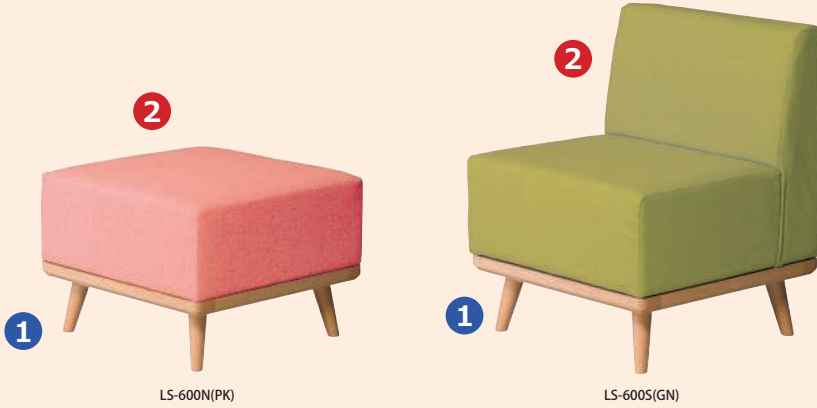

ラウンジソファ

談話室・多目的ルーム

LS-600N・600S 多機能レザー張り

機能詳細 ライトカラーでありながらクリーンケアが容易です。

1 タモ -Ash- フレーム

やや重みがあり、割れや反りがない。ペンキやステインがよく馴染み、艶出し加工で美しく仕上がる。加工性も良く、供機打ちネジ、接着の強度が保たれる。古くから高級家具や工芸用材として用いられた銘木の一つ。

2 耐アルコールなど多機能レザー貼り

■カラーサンプル

LS-600N(背なし)

ラウンジソファ	価格(税抜)	サイズ(mm)	梱包才数	梱包重量
LS-600N	84,000円	W600×D600×H420	5.3才	14.8kg

仕様/張地:PVC(ポリ塩化ビニール) 座:木枠 フレーム:天然木(タモ材) ポリウレタン塗装 入数:1(2個口)

LS-600S(背付)

ラウンジソファ	価格(税抜)	サイズ(mm)	梱包才数	梱包重量
LS-600S	98,000円	W600×D600×H750 (SH420)	10.1才	16.9kg

仕様/張地:PVC(ポリ塩化ビニール) 座:木枠 フレーム:天然木(タモ材) ポリウレタン塗装 入数:1(2個口)

SOCIA
チェア
デスク・収納
パーティション
テーブル
レセプション
ロビー
エクステリア
アクセサリ
木工
福祉
幼保
レンタル・リース