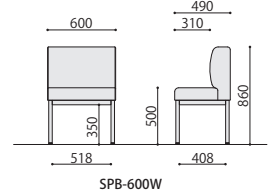

SPB-600W・1800W

機能詳細

2 PVCLレザー貼り

座位サポート

- 1 座の奥行を狭くしています。(SD310mm)
- 3 座の高さを高くしています。(SH500mm)

座の奥行きを浅くすることで楽に座れ、座高を高くすることで立ち上がりやすい設計。

■カラーサンプル

GN: グリーン

PK: ピンク

SPB-600W(1人掛け)

組立

座位サポートベンチ	価格(税抜)	サイズ(mm)	梱包才数	梱包重量
SPB-600W	93,000円	W600×D490×H860 (SH500)	6.6才	14kg

仕様/張地:合成皮革(ポリ塩化ビニール) 座:木枠 フレーム:スチール 粉体塗装(ホワイト) 入数:1

SPB-1800W(3人掛け)

組立

座位サポートベンチ	価格(税抜)	サイズ(mm)	梱包才数	梱包重量
SPB-1800W	199,000円	W1800×D490×H860 (SH500)	↑19.5才	↑37kg

仕様/張地:合成皮革(ポリ塩化ビニール) 座:木枠 フレーム:スチール 粉体塗装(ホワイト) 入数:1