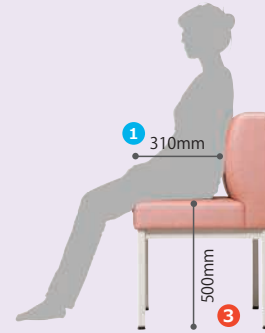

SPB-600W・1800W

機能詳細

2 PVCLレザー貼り

座位サポート

- 1 座の奥行を狭くしています。(SD310mm)
- 3 座の高さを高くしています。(SH500mm)

座の奥行きを浅くすることで楽に座れ、座高を高くすることで立ち上がりやすい設計。

■カラーサンプル

GN: グリーン

PK: ピンク

SPB-600W(1人掛け)

組立

座位サポートベンチ	価格(税抜)	サイズ(mm)	梱包才数	梱包重量
SPB-600W	93,000円	W600×D490×H860 (SH500)	6.6才	14kg

仕様/張地:合成皮革(ポリ塩化ビニール) 座:木枠 フレーム:スチール 粉体塗装(ホワイト) 入数:1

SPB-1800W(3人掛け)

組立

座位サポートベンチ	価格(税抜)	サイズ(mm)	梱包才数	梱包重量
SPB-1800W	199,000円	W1800×D490×H860 (SH500)	↑19.5才	↑37kg

仕様/張地:合成皮革(ポリ塩化ビニール) 座:木枠 フレーム:スチール 粉体塗装(ホワイト) 入数:1