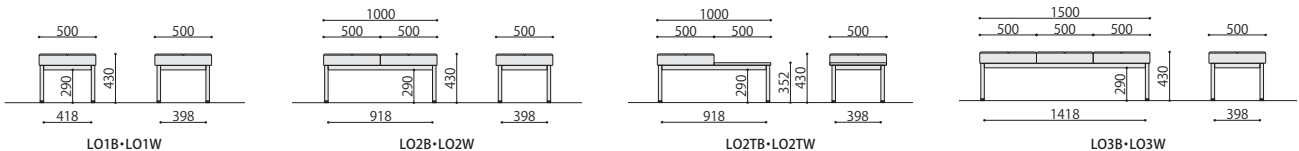

ラウンジベンチ	価格(税抜)	サイズ(mm)	梱包才数	梱包重量
L02B	92,700円	W1000×D500×H430	3.5才	14kg
L02W	92,700円	W1000×D500×H430	3.5才	14kg

仕様/座:合板 スラブレタン+チップウレタン PVC張り 脚:スチール (□31mm) 粉体塗装 入数:1

L03 (3人掛け)

L03B(BL)

L03W(IV)

ラウンジベンチ	価格(税抜)	サイズ(mm)	梱包才数	梱包重量
L03B	112,000円	W1500×D500×H430	5.3才	18kg
L03W	112,000円	W1500×D500×H430	5.3才	18kg

仕様/座:合板 スラブレタン+チップウレタン PVC張り 脚:スチール (□31mm) 粉体塗装 入数:1(1個口)

L01B-L01W

L02B-L02W

L02TB-L02TW

L03B-L03W

SOCIA
チェア
デスク・収納
パーティション
テーブル
レセプション
ロビー
エクステリア
アクセサリ
木工
福祉
幼保
レンタル・リース