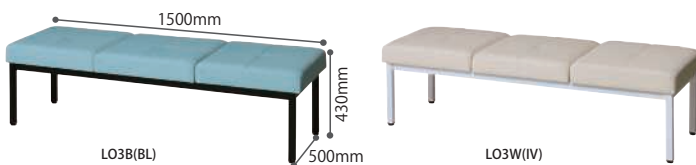

ラウンジベンチ	価格(税抜)	サイズ(mm)	梱包才数	梱包重量
L01B	58,000円	W500×D500×H430	1.8才	8.5kg
L01W	58,000円	W500×D500×H430	1.8才	8.5kg

仕様/座:合板 スラブレタン+チップウレタン PVC張り 脚:スチール (□31mm) 粉体塗装 入数:1(1個口)

L02 (2人掛け)

L02B(IV)

L02W(LGN)

L02T (1人掛けテーブル付)

L02TW(PK)

※テーブルのみ

■カラーサンプル

NA: ナチュラル

ラウンジベンチ(天板付)	価格(税抜)	サイズ(mm)	梱包才数	梱包重量
L02TB	91,600円	W1000×D500×H430	3.5才	15kg
L02TW	91,600円	W1000×D500×H430	3.5才	15kg

仕様/座:合板 スラブレタン+チップウレタン PVC張り 天板:抗ウイルスメラミン 抗ウイルスABSエッジ 天板裏:抗ウイルスパッカー 脚:スチール (□31mm) 粉体塗装 入数:1(1個口)

ラウンジベンチ	価格(税抜)	サイズ(mm)	梱包才数	梱包重量
L02B	92,700円	W1000×D500×H430	3.5才	14kg
L02W	92,700円	W1000×D500×H430	3.5才	14kg

仕様/座:合板 スラブレタン+チップウレタン PVC張り 脚:スチール (□31mm) 粉体塗装 入数:1

L03 (3人掛け)

L03B(BL)

L03W(IV)

ラウンジベンチ	価格(税抜)	サイズ(mm)	梱包才数	梱包重量
L03B	112,000円	W1500×D500×H430	5.3才	18kg
L03W	112,000円	W1500×D500×H430	5.3才	18kg

仕様/座:合板 スラブレタン+チップウレタン PVC張り 脚:スチール (□31mm) 粉体塗装 入数:1(1個口)

L01B-L01W

L02B-L02W

L02TB-L02TW

L03B-L03W

SOCIA
チェア
デスク・収納
パーティション
テーブル
レセプション
ロビー
エクステリア
アクセサリ
木工
福祉
幼保
レンタル・リース