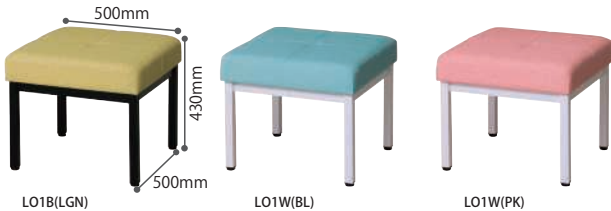

ラウンジベンチ

談話室・多目的ルーム

L01・L02・L03 多機能レザー張り

機能詳細 ライトカラーでありながらクリーンケアが容易です。

ちょっと座りたいに最適なコンパクトなベンチです。一人掛けから三人掛けとテーブル付をラインナップしました。床の掃除も楽々です。

L03W(BL)
ブルー

1 耐アルコールなど多機能レザー貼り

■カラーサンプル

BL: ブルー

IV: アイボリー

LGN: ライトグリーン

PK: ピンク

L01 (1人掛け)

L01B(LGN)

L01W(BL)

L01W(PK)

ラウンジベンチ	価格(税抜)	サイズ(mm)	梱包才数	梱包重量
L01B	58,000円	W500×D500×H430	1.8才	8.5kg
L01W	58,000円	W500×D500×H430	1.8才	8.5kg

仕様/座:合板 スラブレタン+チップウレタン PVC張り 脚:スチール (□31mm) 粉体塗装 入数:1(1個口)

L02 (2人掛け)

L02B(IV)

L02W(LGN)

L02T (1人掛けテーブル付)

仕様/座:合板 スラブレタン+チップウレタン PVC張り 脚:スチール (□31mm) 粉体塗装 入数:1(1個口)

L01B-L01W

L02B-L02W

L02TB-L02TW

L03B-L03W

SOCIA
チェア
デスク・収納
パーティション
テーブル
レセプション
ロビー
エクステリア
アクセサリ
木工
福祉
幼保
レンタル・リース