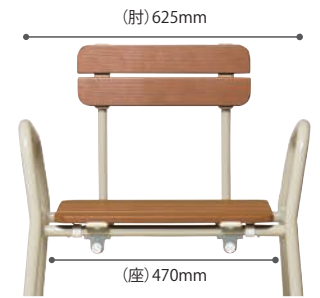

#### 2 肘の高さ

■背の向きを前後付け替えることで  
立ち上がり易さを選択できます。

#### 3 ワイド設計

■着座状態での洗い易さを  
考慮したワイドな設計に  
なっています。

■背カラーサンプル

BR: ブラウン

NEW 組立

シャワーチェア	価格(税抜)	サイズ(mm)	梱包才数	梱包重量
WE-SC1	31,000円	W625×D550~565×H750~850 SH400~500mm	2.1才	3.6kg

仕様/背・座:樹脂成型品 フレーム:アルミ 粉体塗装 入数:1 ●高さ調節機能付き ●背着脱可能