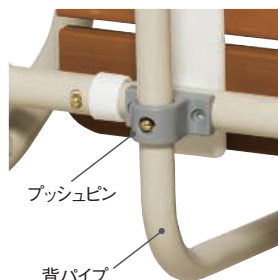

#### 4 ゴムキャップ

滑りにくいゴム製  
脚キャップ

#### 2 肘の高さ

■背の向きを前後付け替えることで  
立ち上がり易さを選択できます。

#### 5 背の取外し・付替え

■プッシュピンを押すことで、背パイプの固定が解除されます。  
背を抜き取れば背なし状態逆側から差し込み固定することで肘向きを変える事が可能です。