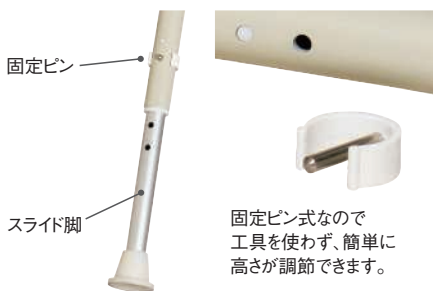

■5段階で高さの調節が可能。
(20mmピッチ)