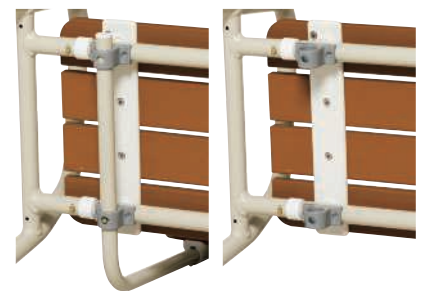

## WE-SC1

洗いやすいワイドな設計、利用者に合わせて高さ調節、背の付け外しや肘向き調整など、機能満載で利便性に富んだシャワーチェア。

#### 5 背の取外し・付替え

■プッシュピンを押すことで、背パイプの固定が解除されます。  
背を抜き取れば背なし状態逆側から差し込み固定することで肘向きを変える事が可能です。

#### 3 ワイド設計

■着座状態での洗い易さを  
考慮したワイドな設計に  
なっています。

■背カラーサンプル

BR: ブラウン

NEW 組立

シャワーチェア	価格(税抜)	サイズ(mm)	梱包才数	梱包重量
WE-SC1	31,000円	W625×D550~565×H750~850 SH400~500mm	2.1才	3.6kg

仕様/背・座:樹脂成型品 フレーム:アルミ 粉体塗装 入数:1 ●高さ調節機能付き ●背着脱可能