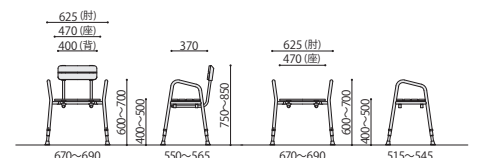

#### 5 背の取外し・付替え

■プッシュピンを押すことで、背パイプの固定が解除されます。  
背を抜き取れば背なし状態逆側から差し込み固定することで肘向きを変える事が可能です。

#### 3 ワイド設計

■着座状態での洗い易さを  
考慮したワイドな設計に  
なっています。

■背カラーサンプル

BR: ブラウン

NEW 組立

シャワーチェア	価格(税抜)	サイズ(mm)	梱包才数	梱包重量
WE-SC1	31,000円	W625×D550~565×H750~850 SH400~500mm	2.1才	3.6kg

仕様/背・座:樹脂成型品 フレーム:アルミ 粉体塗装 入数:1 ●高さ調節機能付き ●背着脱可能