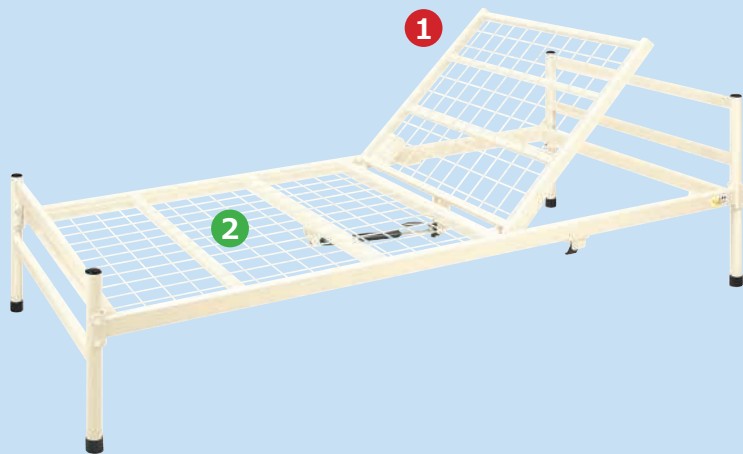

# 背上式ベッド

### 1 背上式

- ・簡単レバー操作のガスシリンダー式角度調節機能付
- ・背部0°～65°

ガスシリンダー式角度調節  
無段階0～65°

### 2 メッシュ

- ・通気性の高い75mm間隔メッシュ構造。
- ・床面を保護する足ゴム付き。

組立

| 背上式MCベッド | 価格(税抜)   | サイズ(mm)             | 梱包才数   | 梱包重量  |
|----------|----------|---------------------|--------|-------|
| KTB-1498 | 199,000円 | W980×D2070×H350～670 | ^18.7才 | ^50kg |

仕様/本体:スチール 粉体塗装 入数:1 ●ガスシリンダー式角度調節機能付(無段階0～65°)