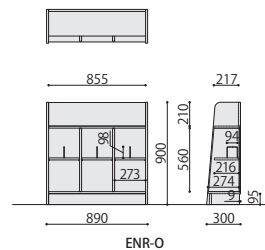

絵本ラック

KUMI-350H(NA)+KUMI-350F(GN)

ENR-O

ENR-S

ENR-O

ENR-O

使用例

ENR-S

ENR-S

使用例

組立 ☒

絵本ラックオープン	価格(税抜)	サイズ(mm)	梱包才数	梱包重量
ENR-O	94,000円	W890×D300×H900	2.1才	17.4kg

仕様/本体:抗ウイルスプリント紙化粧板貼り 入数:1 ●可動棚3枚付(10mmピッチ)

組立 ☒

絵本ラックスタンド	価格(税抜)	サイズ(mm)	梱包才数	梱包重量
ENR-S	98,000円	W890×D300×H900	2.1才	20kg

仕様/本体:抗ウイルスプリント紙化粧板貼り 入数:1 ●可動棚3枚付(10mmピッチ)

共通項目

ブックエンド
可動棚にはブックエンドを取り付けることが可能。

可動棚
10mmピッチで棚板を動かすことが可能。

ENR-O

ENR-S