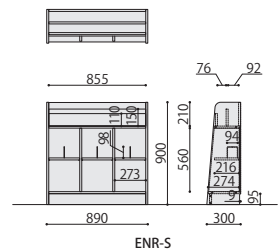

仕様/本体:抗ウイルスプリント紙化粧板貼り 入数:1 ●可動棚3枚付(10mmピッチ)

## 共通項目

**ブックエンド**  
可動棚にはブックエンドを取り付けることが可能。

**可動棚**  
10mmピッチで棚板を動かすことが可能。

ENR-O

ENR-S