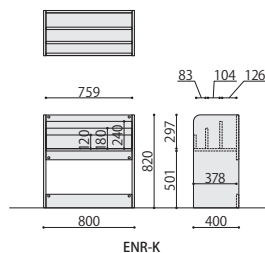

絵本ラック

抗ウイルスプリント紙を採用した感染症対策の絵本ラックシリーズです。
小さな子供がいる場所でも安心して使用できます。

使用例

ENR-K

ENR-K+KUMI-350H (IV) ×2+KUMI-350F (GN) ×2

ENR-K

組立

絵本ラックkumiki	価格(税抜)	サイズ(mm)	梱包才数	梱包重量
ENR-K	82,000円	W800×D400×H820	2.0才	19kg

仕様/本体:抗ウイルスプリント紙化粧板貼り 入数:1

箱

KUMI-350H (IV)

KUMI-350H (NA)

コーナーキャップ

完成

箱	価格(税抜)	サイズ(mm)	梱包才数	梱包重量
KUMI-350H	47,500円	W350×D350×H425	4.2才	6.9kg

仕様/本体:パーティクルボード ポリ化粧板 小口テープ貼り アジャスター:ポリエチレン 入数:1

クッションPVC張り	価格(税抜)	サイズ(mm)	梱包才数	梱包重量
KUMI-350F	15,100円	W350×D350×H40	0.3才	1.7kg

仕様/クッション:合板 スラブルウレタン+チップウレタン 合成皮革 (PVC) 入数:1

■カラーサンプル

BJ: ベージュ

GN: グリーン

SOCIA

チェア

デスク・収納