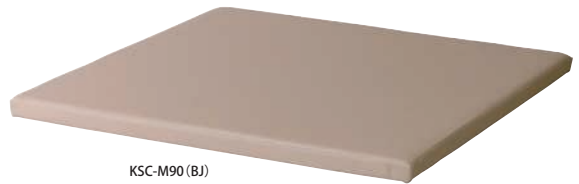

# キッズガーデン

KSC-1150(OR)

KSC-900(OR)

KSC-B925(YE)

KSC-C1150(IV)

KSC-K30(OR)

付属のすべり止めシート4枚で  
連結します。

国産のノンフタル酸レザーを使用。  
他にも抗菌・耐次亜塩酸・耐アルコール機能も付いています。

### ■張地カラーサンプル

スツール  
シューズBOX  
クッション

BJ: ベージュ

IV: アイボリー

OR: オレンジ

YE: イエロー

スツール (大) (小)	価格 (税抜)	サイズ (mm)	梱包才数	梱包重量
KSC-1150	64,000円	W1150×D250×H250	2.9才	9kg
KSC-900	55,000円	W900×D250×H250	2.3才	7.5kg

仕様/張地:合成皮革 (PVC) クッション材:ウレタンフォーム 入数:1

マット  
入口マット  
コーナーマット

BJ: ベージュ

IV: アイボリー

KSC-B925(OR)

KSC-B925(YE)

シューズBOX	価格 (税抜)	サイズ (mm)	梱包才数	梱包重量
KSC-B925	104,000円	W900×D250×H250	2.3才	6.3kg

仕様/張地:合成皮革 (PVC) クッション材:ウレタンフォーム 本体:ポリ化粧板 (シューズBOXのみ) 入数:1

KSC-M90(BJ)

KSC-C1150(IV)

KSC-I250(BJ)

KSC-K10(BJ)

KSC-K20(YE)

KSC-K30(OR)

クッション	価格 (税抜)	サイズ (mm)	梱包才数	梱包重量
KSC-K10	16,800円	φ200×H202	0.4才	1kg
KSC-K20	18,900円	△200×H200	0.4才	1kg
KSC-K30	16,800円	□200×H200	0.4才	1kg

仕様/張地:合成皮革 (PVC) クッション材:ウレタンフォーム 入数:1