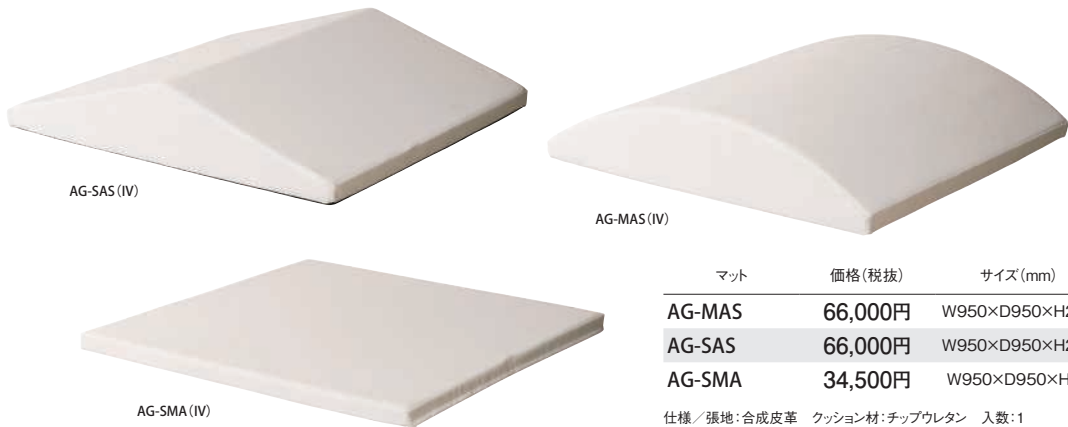

アニマルガーデン

アニマル柄がプリントされた多機能 PVC を使用し
芯材には全てクッションを使用した安全設計になっています。

付属のすべり止めシート(4枚)で
連結します。

■ツール・クッションカラーサンプル

ツール(サイド・コーナー)	価格(税抜)	サイズ(mm)	梱包才数	梱包重量
AG-RS1200	56,000円	W1200×D250×H200	2.9才	8.6kg
仕様/張地:合成皮革 クッション材:チップウレタン 入数:1				
ツール(サイド・コーナー)	価格(税抜)	サイズ(mm)	梱包才数	梱包重量
AG-SS950	41,500円	W950×D250×H200	2.3才	8.4kg
仕様/張地:合成皮革 クッション材:チップウレタン 入数:1				

クッション	価格(税抜)	サイズ(mm)	梱包才数	梱包重量
AG-KMA	19,800円	φ200×H200	0.4才	1kg
AG-KSA	19,800円	W200×D170×H200	0.3才	1kg
AG-KSI	19,800円	W200×D200×H200	0.4才	1kg
仕様/張地:合成皮革 クッション材:チップウレタン 入数:1				

乳幼児向けのハイハイスロープマットは適度な運動も行えます。

■マットカラーサンプル

マット	価格(税抜)	サイズ(mm)	梱包才数	梱包重量
AG-MAS	66,000円	W950×D950×H200	7.4才	5.3kg
AG-SAS	66,000円	W950×D950×H200	7.4才	4.8kg
AG-SMA	34,500円	W950×D950×H45	2.5才	6.4kg
仕様/張地:合成皮革 クッション材:チップウレタン 入数:1				