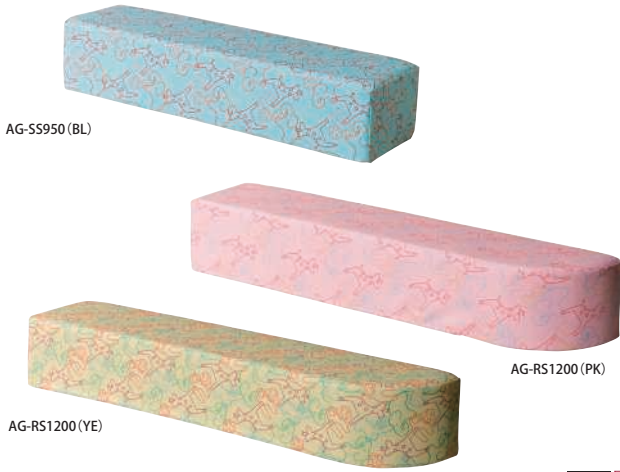

アニマルガーデン

アニマル柄がプリントされた多機能 PVC を使用し
芯材には全てクッションを使用した安全設計になっています。

付属のすべり止めシート(4枚)で
連結します。

■ツール・クッションカラーサンプル

ツール(サイド・コーナー)	価格(税抜)	サイズ(mm)	梱包才数	梱包重量
AG-RS1200	56,000円	W1200×D250×H200	2.9才	8.6kg
仕様/張地:合成皮革 クッション材:チップウレタン 入数:1				
ツール(サイド・コーナー)	価格(税抜)	サイズ(mm)	梱包才数	梱包重量
AG-SS950	41,500円	W950×D250×H200	2.3才	8.4kg
仕様/張地:合成皮革 クッション材:チップウレタン 入数:1				

クッション	価格(税抜)	サイズ(mm)	梱包才数	梱包重量
AG-KMA	19,800円	φ200×H200	0.4才	1kg
AG-KSA	19,800円	W200×D170×H200	0.3才	1kg
AG-KSI	19,800円	W200×D200×H200	0.4才	1kg
仕様/張地:合成皮革 クッション材:チップウレタン 入数:1				

乳幼児向けのハイハイスロープマットは適度な運動も行えます。

■マットカラーサンプル

マット	価格(税抜)	サイズ(mm)	梱包才数	梱包重量
AG-MAS	66,000円	W950×D950×H200	7.4才	5.3kg
AG-SAS	66,000円	W950×D950×H200	7.4才	4.8kg
AG-SMA	34,500円	W950×D950×H45	2.5才	6.4kg
仕様/張地:合成皮革 クッション材:チップウレタン 入数:1				