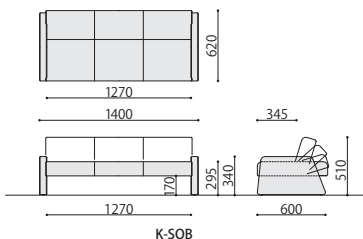

完成

園児用ベンチ	価格(税抜)	サイズ(mm)	梱包才数	梱包重量
ENB-1200	54,000円	W1205×D375×H330	6.4才	17.3kg

仕様/座:樹脂成型品(ブルー) 脚:アルミアルマイト 入数:4 ●スタッキング可能(4台まで)

キッズソファベッド

普段はソファとして、
緊急時にはベッドとして使用できます。

■カラーサンプル

IV:アイボリー

GN:グリーン

K-SOB

リクライニングイメージ

ベッド時

K-SOB

キッズソファベッド	価格(税抜)	サイズ(mm)	梱包才数	梱包重量
K-SOB	152,000円	W1400×D600×H510 (SH295)	11.7才	24kg

仕様/張地:合成皮革(ポリ塩化ビニール) 本体:木 入数:1 ●リクライニング4段階 ●ベッド時寸法:W1400×D620×H340

SOCIA
チェア
デスク・収納
パーティション
テーブル
レセプション
ロビー
エクステリア
アクセサリ
木工
福祉
幼保
レンタル・リース