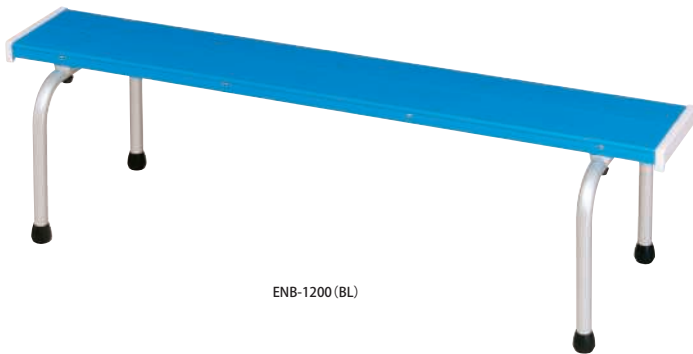

園児用ベンチ

軽量なアルミフレームを採用しています。屋外の使用でも熱くなりにくい樹脂製の座です。脚部ゴムキャップ裏側はフラットで小石などが入らないようになっています。

スタッキング例

ENB-1200 (BL)

スタッキング座板間

スタッキング緩衝ゴム

脚部ゴムキャップ

ENB-1200

完成

園児用ベンチ	価格(税抜)	サイズ(mm)	梱包才数	梱包重量
ENB-1200	54,000円	W1205×D375×H330	6.4才	17.3kg

仕様/座:樹脂成型品(ブルー) 脚:アルミアルマイト 入数:4 ●スタッキング可能(4台まで)

キッズソファベッド

普段はソファとして、
緊急時にはベッドとして使用できます。

■カラーサンプル

IV:アイボリー

GN:グリーン

K-SOB

リクライニングイメージ

ベッド時

K-SOB

キッズソファベッド	価格(税抜)	サイズ(mm)	梱包才数	梱包重量
K-SOB	152,000円	W1400×D600×H510 (SH295)	11.7才	24kg

仕様/張地:合成皮革(ポリ塩化ビニール) 本体:木 入数:1 ●リクライニング4段階 ●ベッド時寸法:W1400×D620×H340

SOCIA
チェア
デスク・収納
パーティション
テーブル
レセプション
ロビー
エクステリア
アクセサリ
木工
福祉
幼保
レンタル・リース