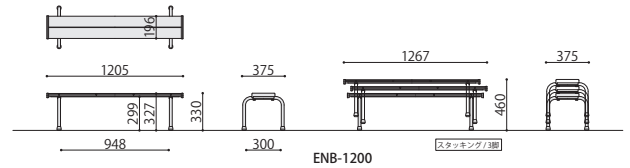

園児用ベンチ

軽量なアルミフレームを採用しています。屋外の使用でも熱くなりにくい樹脂製の座です。脚部ゴムキャップ裏側はフラットで小石などが入らないようになっています。

スタッキング例

ENB-1200 (BL)

スタッキング座板間

スタッキング緩衝ゴム

脚部ゴムキャップ

ENB-1200

完成

園児用ベンチ	価格(税抜)	サイズ(mm)	梱包才数	梱包重量
ENB-1200	54,000円	W1205×D375×H330	6.4才	17.3kg

仕様/座:樹脂成型品(ブルー) 脚:アルミアルマイト 入数:4 ●スタッキング可能(4台まで)

キッズソファベッド

普段はソファとして、
緊急時にはベッドとして使用できます。

■カラーサンプル

IV:アイボリー

GN:グリーン

K-SOB

リクライニングイメージ

ベッド時

K-SOB

キッズソファベッド	価格(税抜)	サイズ(mm)	梱包才数	梱包重量
K-SOB	152,000円	W1400×D600×H510 (SH295)	11.7才	24kg

仕様/張地:合成皮革(ポリ塩化ビニール) 本体:木 入数:1 ●リクライニング4段階 ●ベッド時寸法:W1400×D620×H340

SOCIA
チェア
デスク・収納
パーティション
テーブル
レセプション
ロビー
エクステリア
アクセサリ
木工
福祉
幼保
レンタル・リース