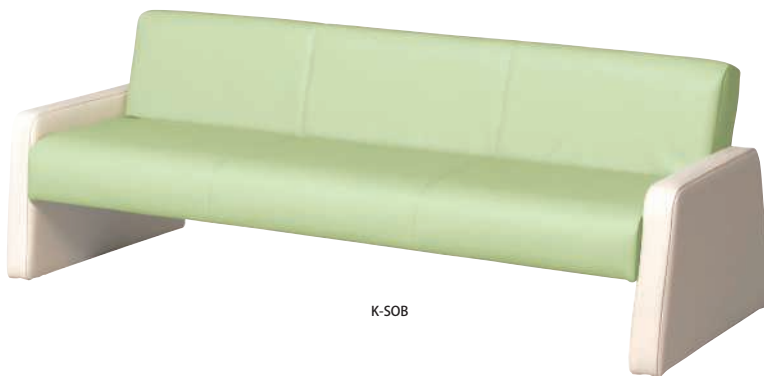

園児用ベンチ

軽量なアルミフレームを採用しています。屋外の使用でも熱くなりにくい樹脂製の座です。脚部ゴムキャップ裏側はフラットで小石などが入らないようになっています。

スタッキング例

ENB-1200 (BL)

スタッキング座板間

スタッキング緩衝ゴム

脚部ゴムキャップ

ENB-1200

完成

園児用ベンチ	価格(税抜)	サイズ(mm)	梱包才数	梱包重量
ENB-1200	54,000円	W1205×D375×H330	6.4才	17.3kg

仕様/座:樹脂成型品(ブルー) 脚:アルミアルマイト 入数:4 ●スタッキング可能(4台まで)

キッズソファベッド

普段はソファとして、
緊急時にはベッドとして使用できます。

■カラーサンプル

IV:アイボリー

GN:グリーン

K-SOB

リクライニングイメージ

ベッド時

K-SOB

キッズソファベッド	価格(税抜)	サイズ(mm)	梱包才数	梱包重量
K-SOB	152,000円	W1400×D600×H510 (SH295)	11.7才	24kg

仕様/張地:合成皮革(ポリ塩化ビニール) 本体:木 入数:1 ●リクライニング4段階 ●ベッド時寸法:W1400×D620×H340

SOCIA
チェア
デスク・収納
パーティション
テーブル
レセプション
ロビー
エクステリア
アクセサリ
木工
福祉
幼保
レンタル・リース