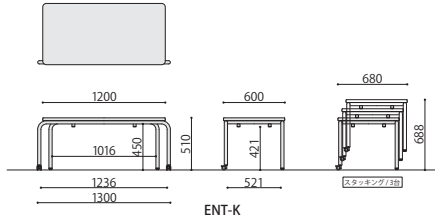

抗ウイルス長方形テーブル

キャスター付で移動・収納が簡単に行えます。

| スタックテーブル角 | 価格(税抜) | サイズ(mm) | 梱包才数 | 梱包重量 |
|-----------|---------|-----------------|-------|------|
| ENT-K330V | 76,000円 | W1300×D600×H510 | 16.0才 | 23kg |

仕様/天板:抗ウイルスメラミン化粧板(t28mm) 抗ウイルスソフトエッジ 天板裏:抗ウイルスパッカー 脚:スチール メラミン焼付塗装(ホワイト) キャスター:ストッパー付2個 入数:1 ●スタッキング可能(3台まで)

スタッキング例

■ENTテーブル共通仕様
天板表面、エッジ、天板裏は全て抗ウイルスなので安心です。

抗ウイルス台形テーブル

| スタックテーブル台形 | 価格(税抜) | サイズ(mm) | 梱包才数 | 梱包重量 |
|------------|---------|-----------------|-------|------|
| ENT-D330V | 77,000円 | W1270×D520×H510 | 13.0才 | 17kg |

仕様/天板:抗ウイルスメラミン化粧板(t28mm) 抗ウイルスソフトエッジ 天板裏:抗ウイルスパッカー 脚:スチール メラミン焼付塗装(ホワイト) キャスター:ストッパー付2個 入数:1 ●スタッキング可能(3台まで)

抗ウイルス5段階テーブル

園児の成長に合わせて長く使える昇降式テーブル。
折りたたみ式で場所を取らずに収納できます。

| 5段階テーブル | 価格(税抜) | サイズ(mm) | 梱包才数 | 梱包重量 |
|-----------|---------|---------------------|------|------|
| ENT-1260V | 71,000円 | W1200×D600×H365~485 | 2.4才 | 21kg |
| ENT-9060V | 68,000円 | W900×D600×H365~485 | 1.8才 | 17kg |

仕様/天板:抗ウイルスメラミン化粧板(t28mm) 抗ウイルスソフトエッジ 天板裏:抗ウイルスパッカー 脚:スチール メラミン焼付塗装(ホワイト) アジャスター 入数:1 ●5段階(30mmピッチ)で高さ調節が可能です。