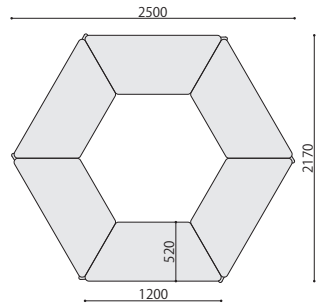

抗ウイルス長方形テーブル

キャスター付で移動・収納が簡単に行えます。

| スタックテーブル角 | 価格(税抜) | サイズ(mm) | 梱包才数 | 梱包重量 |
|-----------|---------|-----------------|-------|------|
| ENT-K330V | 76,000円 | W1300×D600×H510 | 16.0才 | 23kg |

仕様/天板:抗ウイルスメラミン化粧板(t28mm) 抗ウイルスソフトエッジ 天板裏:抗ウイルスパッカー 脚:スチール メラミン焼付塗装(ホワイト) キャスター:ストッパー付2個 入数:1 ●スタッキング可能(3台まで)

スタッキング例

■ENTテーブル共通仕様
天板表面、エッジ、天板裏は全て抗ウイルスなので安心です。

抗ウイルス台形テーブル

| スタックテーブル台形 | 価格(税抜) | サイズ(mm) | 梱包才数 | 梱包重量 |
|------------|---------|-----------------|-------|------|
| ENT-D330V | 77,000円 | W1270×D520×H510 | 13.0才 | 17kg |

仕様/天板:抗ウイルスメラミン化粧板(t28mm) 抗ウイルスソフトエッジ 天板裏:抗ウイルスパッカー 脚:スチール メラミン焼付塗装(ホワイト) キャスター:ストッパー付2個 入数:1 ●スタッキング可能(3台まで)

抗ウイルス5段階テーブル

園児の成長に合わせて長く使える昇降式テーブル。
折りたたみ式で場所を取らずに収納できます。

| 5段階テーブル | 価格(税抜) | サイズ(mm) | 梱包才数 | 梱包重量 |
|-----------|---------|---------------------|------|------|
| ENT-1260V | 71,000円 | W1200×D600×H365~485 | 2.4才 | 21kg |
| ENT-9060V | 68,000円 | W900×D600×H365~485 | 1.8才 | 17kg |