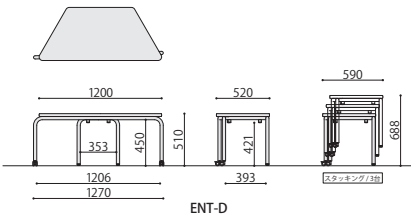

スタッキング例

■ENTテーブル共通仕様
天板表面、エッジ、天板裏は全て抗ウイルスなので安心です。

抗ウイルス台形テーブル

| スタックテーブル台形 | 価格(税抜) | サイズ(mm) | 梱包才数 | 梱包重量 |
|------------|---------|-----------------|-------|------|
| ENT-D330V | 77,000円 | W1270×D520×H510 | 13.0才 | 17kg |

仕様/天板:抗ウイルスメラミン化粧板(t28mm) 抗ウイルスソフトエッジ 天板裏:抗ウイルスパッカー 脚:スチール メラミン焼付塗装(ホワイト) キャスター:ストッパー付2個 入数:1 ●スタッキング可能(3台まで)

抗ウイルス5段階テーブル

園児の成長に合わせて長く使える昇降式テーブル。
折りたたみ式で場所を取らずに収納できます。

| 5段階テーブル | 価格(税抜) | サイズ(mm) | 梱包才数 | 梱包重量 |
|-----------|---------|---------------------|------|------|
| ENT-1260V | 71,000円 | W1200×D600×H365~485 | 2.4才 | 21kg |
| ENT-9060V | 68,000円 | W900×D600×H365~485 | 1.8才 | 17kg |

仕様/天板:抗ウイルスメラミン化粧板(t28mm) 抗ウイルスソフトエッジ 天板裏:抗ウイルスパッカー 脚:スチール メラミン焼付塗装(ホワイト) アジャスター 入数:1 ●5段階(30mmピッチ)で高さ調節が可能です。