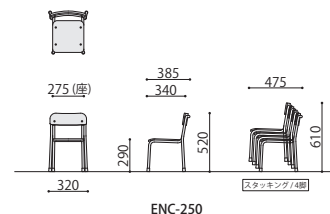

## 園児用イス

身長 110cm ぐらいの園児に最適なサイズです。

ENC-250

使用例

スタッキング例

ENC-250

完成

学習イス	価格(税抜)	サイズ(mm)	梱包才数	梱包重量
ENC-250	39,000円	W320×D385×H520 (SH290)	4.3才	6kg