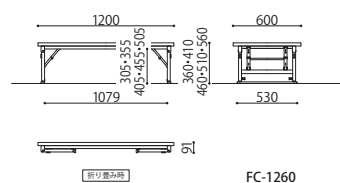

## FC (高さ調整脚タイプ)

FC-1260 (YE)

FC-1260 (BL)

完成

折畳みテーブル	価格(税抜)	サイズ(mm)	梱包才数	梱包重量
FC-1260	89,000円	W1200×D600×H360~560	2.8才	14kg

仕様/天板:メラミン化粧板 (t28mm) ソフトエッジ 脚:パネ脚 スチール (□26mm) メラミン焼付塗装 (シルバー) 入数:1 ●折畳時:H91mm ●高さが5段階で変更できます。

H360 ~ H560 の5段階で高さ調節ができます。