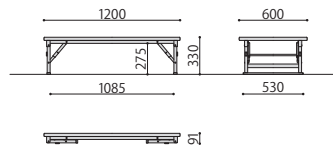

FC (高さ調整脚タイプ)

完成

折畳みテーブル	価格(税抜)	サイズ(mm)	梱包才数	梱包重量
FC-1260	89,000円	W1200×D600×H360~560	2.8才	14kg

仕様/天板:メラミン化粧板 (t28mm) ソフトエッジ 脚:パネ脚 スチール (□26mm) メラミン焼付塗装 (シルバー) 入数:1 ●折畳時:H91mm ●高さが5段階で変更できます。

■天板色

調節つまみ部

つまみ部を引き出し、脚フレームを上下させ高さを変えることができます。

5段階高さ調節

H360 ~ H560 の5段階で高さ調節ができます。

FCK (平板脚タイプ)

完成

折畳みテーブル	価格(税抜)	サイズ(mm)	梱包才数	梱包重量
FCK-1260	69,000円	W1200×D600×H330	2.8才	13.5kg

仕様/天板:メラミン化粧板 (t28mm) ソフトエッジ 脚:クランク脚 スチール (□26mm) メラミン焼付塗装 (アイボリー) 入数:1 ●折畳時:H91mm

アイボリー塗装のクランク平板脚を採用。

FCK-1260

園児用イス

身長 110cm ぐらいの園児に最適なサイズです。

完成

学習イス	価格(税抜)	サイズ(mm)	梱包才数	梱包重量
ENC-250	39,000円	W320×D385×H520 (SH290)	4.3才	6kg

仕様/背・座:天然木 脚:パイプ (φ19.1mm) 粉体塗装 (ベージュ) 入数:5 ●スタッキング可能 (3脚まで)