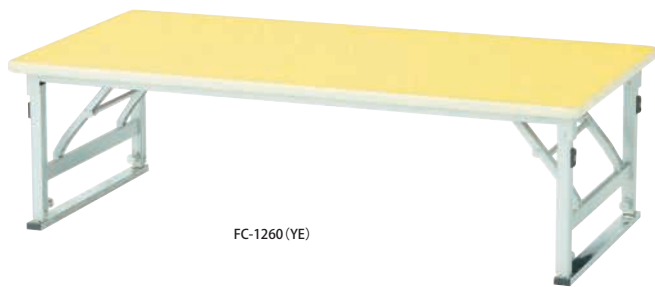

## FC (高さ調整脚タイプ)

FC-1260 (YE)

FC-1260 (BL)

完成

折畳みテーブル	価格(税抜)	サイズ(mm)	梱包才数	梱包重量
FC-1260	89,000円	W1200×D600×H360~560	2.8才	14kg

仕様/天板:メラミン化粧板 (t28mm) ソフトエッジ 脚:パネ脚 スチール (□26mm) メラミン焼付塗装 (シルバー) 入数:1 ●折畳時:H91mm ●高さが5段階で変更できます。

FC-1260

■天板色

BL:ブルー

YE:イエロー

PK:ピンク

調節つまみ部

つまみ部を引き出し、脚フレームを上下させ高さを変えることができます。

5段階高さ調節

H360 ~ H560 の5段階で高さ調節ができます。

仕様/背・座:天然木 脚:パイプ (φ19.1mm) 粉体塗装 (ベージュ) 入数:5 ●スタッキング可能 (3脚まで)