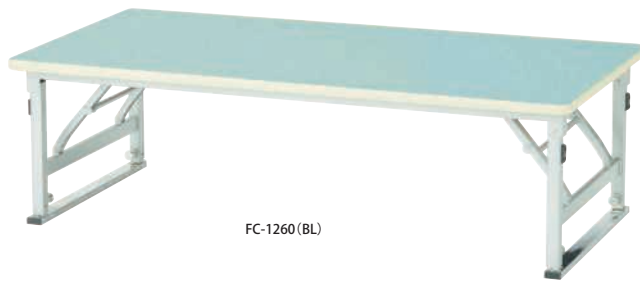

## FC (高さ調整脚タイプ)

FC-1260 (YE)

FC-1260 (BL)

完成

折畳みテーブル	価格(税抜)	サイズ(mm)	梱包才数	梱包重量
FC-1260	89,000円	W1200×D600×H360~560	2.8才	14kg

仕様/天板:メラミン化粧板 (t28mm) ソフトエッジ 脚:パネ脚 スチール (□26mm) メラミン焼付塗装 (シルバー) 入数:1 ●折畳時:H91mm ●高さが5段階で変更できます。

FC-1260

■天板色

BL:ブルー

YE:イエロー

PK:ピンク

調節つまみ部

つまみ部を引き出し、脚フレームを上下させ高さを変えることができます。

5段階高さ調節

H360 ~ H560 の5段階で高さ調節ができます。

仕様/背・座:天然木 脚:パイプ (φ19.1mm) 粉体塗装 (ベージュ) 入数:5 ●スタッキング可能 (3脚まで)