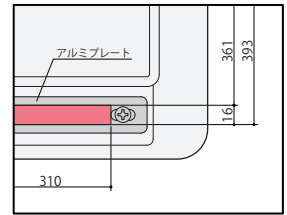

樹脂テーブル天板 (W1800 × D450 タイプ)

天板を交換するなら、水に強い樹脂天板
使用している脚フレームを再利用

CB-T-1845

完成

ブロー成型テーブル用 天板	価格(税抜)	サイズ(mm)	梱包才数	梱包重量
CB-T-1845	23,500円	W1800×D450×H28	1.3才	7.5kg

仕様/天板:樹脂ブロー成型品(28mm厚) 入数:2(1個口)

樹脂製の天板なので水に濡れてもお手入れが簡単です。
色々な脚に対応可能な樹脂天板。

天板裏

アルミプレートの 部分にテーブルの
真フレームを組み付ける事ができます。

CB-T-1845

樹脂テーブル (W1800 × D450 タイプ)

スライド脚

完成

ブロー成型テーブル (スライド脚)	棚	天板仕様	価格(税抜)	サイズ(mm)	梱包才数	梱包重量
CBT-1845S	棚無し	ブロー成型	42,000円	W1800×D450×H700	3.2才	15kg

仕様/天板:樹脂ブロー成型品 (t28mm) フレーム:スチール (□26mm) メラミン焼付塗装 (シルバー/ブラック) 入数:1 ●スライド脚 ●スタッキング可能 (天板合わせで25台まで)