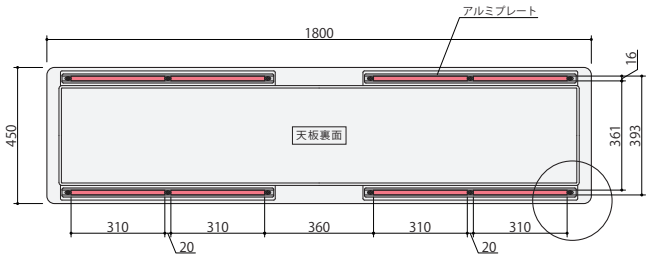

樹脂テーブル天板 (W1800 × D450 タイプ)

天板を交換するなら、水に強い樹脂天板
使用している脚フレームを再利用

CB-T-1845

完成

ブロー成型テーブル用 天板	価格(税抜)	サイズ(mm)	梱包才数	梱包重量
CB-T-1845	23,500円	W1800×D450×H28	1.3才	7.5kg

仕様/天板:樹脂ブロー成型品(28mm厚) 入数:2(1個口)

樹脂製の天板なので水に濡れてもお手入れが簡単です。
色々な脚に対応可能な樹脂天板。

天板裏

アルミプレートの 部分にテーブルの
真フレームを組み付ける事ができます。

CB-T-1845

樹脂テーブル (W1800 × D450 タイプ)

スライド脚

完成

ブロー成型テーブル (スライド脚)	棚	天板仕様	価格(税抜)	サイズ(mm)	梱包才数	梱包重量
CBT-1845S	棚無し	ブロー成型	42,000円	W1800×D450×H700	3.2才	15kg

仕様/天板:樹脂ブロー成型品 (t28mm) フレーム:スチール (□26mm) メラミン焼付塗装 (シルバー/ブラック) 入数:1 ●スライド脚 ●スタッキング可能 (天板合わせで25台まで)

クランク脚

完成

ブロー成型テーブル (クランク脚)	棚	天板仕様	価格(税抜)	サイズ(mm)	梱包才数	梱包重量
CBT-1845C	棚無し	ブロー成型	50,000円	W1800×D450×H700	3.2才	15kg

仕様/天板:樹脂ブロー成型品 (t28mm) フレーム:スチール (□26mm) メラミン焼付塗装 (シルバー/ブラック) 入数:1 ●クランク脚 ●スタッキング可能 (天板合わせで25台まで)