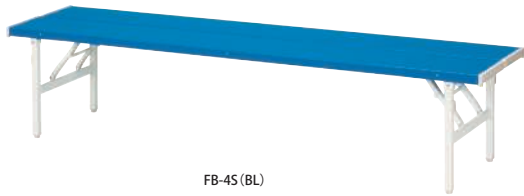

折畳カラーベンチ (バネ脚式・背なし)

FB-4S (BL)

FB-3S (BL)

衝撃などによる脚の折畳みが起こりにくいバネ脚。

折畳みカラーベンチ	価格(税抜)	サイズ(mm)	梱包才数	梱包重量
FB-3S	53,000円	W1805×D415×H400	2.3才	17.3kg

仕様/座:樹脂成型品(ブルー) 脚:スチール(φ26mm) 粉体塗装 入数:1 ●折畳時:W1805×D415×H70

折畳みカラーベンチ	価格(税抜)	サイズ(mm)	梱包才数	梱包重量
FB-4S	48,000円	W1505×D415×H400	2.1才	13.5kg

仕様/座:樹脂成型品(ブルー) 脚:スチール(φ26mm) 粉体塗装 入数:1 ●折畳時:W1505×D415×H70

カラーベンチ用部品

BENTIITA18BL

カラーベンチ用キャップ(右)

カラーベンチ用キャップ(左)

カラーベンチ用座・背板	価格(税抜)	サイズ(mm)
BENTIITA18BL	オープン	W1795×D195
BENTIITA15BL	オープン	W1495×D195

仕様/本体:樹脂成型品 入数:1

カラーベンチ用キャップ(右)	価格(税抜)
BENTIKR	オープン

仕様/本体:樹脂成型品 入数:1

カラーベンチ用キャップ(左)	価格(税抜)
BENTIKL	オープン

仕様/本体:樹脂成型品 入数:1

アルミ折畳ベンチ

AFB-1S

AFB-1S

バネ脚折畳みアルミベンチ(背なし)	価格(税抜)	サイズ(mm)	梱包才数	梱包重量
AFB-1S	88,000円	W1800×D410×H420	3.2才	12kg

仕様/本体:アルミ アルマイト仕上げ 入数:1 ●折畳時:W1800×D410×H95

バネ機構により開閉時に脚がしっかりと固定されます。使用中や持ち運びの際に不用意に脚が開閉しない安全設計です。

木製ベンチ

MB-1830

MB-1530

木製ベンチ	価格(税抜)	サイズ(mm)	梱包才数	梱包重量
MB-1830	43,000円	W1800×D300×H400	3.2才	13kg

仕様/座板:合板(t21mm) ソフトエッジ(ブラック) フレーム:スチール 粉体塗装 入数:1