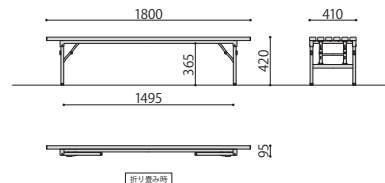

仕様/座:樹脂成型品(ブルー) 脚:スチール(φ26mm) 粉体塗装 入数:1 ●折畳時:W1505×D415×H70

カラーベンチ用部品

BENTIITA18BL

カラーベンチ用キャップ(右)

カラーベンチ用キャップ(左)

カラーベンチ用座・背板	価格(税抜)	サイズ(mm)
BENTIITA18BL	オープン	W1795×D195
BENTIITA15BL	オープン	W1495×D195

仕様/本体:樹脂成型品 入数:1

カラーベンチ用キャップ(右)	価格(税抜)
BENTIKR	オープン

仕様/本体:樹脂成型品 入数:1

カラーベンチ用キャップ(左)	価格(税抜)
BENTIKL	オープン

仕様/本体:樹脂成型品 入数:1

アルミ折畳ベンチ

AFB-1S

AFB-1S

バネ脚折畳みアルミベンチ(背なし)	価格(税抜)	サイズ(mm)	梱包才数	梱包重量
AFB-1S	88,000円	W1800×D410×H420	3.2才	12kg

仕様/本体:アルミ アルマイト仕上げ 入数:1 ●折畳時:W1800×D410×H95

バネ機構により開閉時に脚がしっかりと固定されます。使用中や持ち運びの際に不用意に脚が開閉しない安全設計です。

木製ベンチ

MB-1830

MB-1530

木製ベンチ	価格(税抜)	サイズ(mm)	梱包才数	梱包重量
MB-1830	43,000円	W1800×D300×H400	3.2才	13kg

仕様/座板:合板(t21mm) ソフトエッジ(ブラック) フレーム:スチール 粉体塗装 入数:1