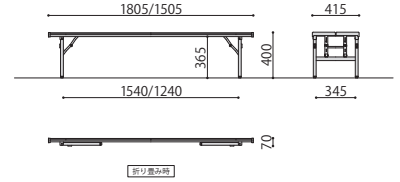

折畳カラーベンチ (バネ脚式・背なし)

FB-4S (BL)

FB-3S (BL)

衝撃などによる脚の折畳みが起こりにくいバネ脚。

折畳みカラーベンチ	価格(税抜)	サイズ(mm)	梱包才数	梱包重量
FB-3S	53,000円	W1805×D415×H400	2.3才	17.3kg

仕様/座:樹脂成型品(ブルー) 脚:スチール(φ26mm) 粉体塗装 入数:1 ●折畳時:W1805×D415×H70

折畳みカラーベンチ	価格(税抜)	サイズ(mm)	梱包才数	梱包重量
FB-4S	48,000円	W1505×D415×H400	2.1才	13.5kg

仕様/座:樹脂成型品(ブルー) 脚:スチール(φ26mm) 粉体塗装 入数:1 ●折畳時:W1505×D415×H70

カラーベンチ用部品

BENTIITA18BL

カラーベンチ用キャップ(右)

カラーベンチ用キャップ(左)

カラーベンチ用座・背板	価格(税抜)	サイズ(mm)
BENTIITA18BL	オープン	W1795×D195
BENTIITA15BL	オープン	W1495×D195

仕様/本体:樹脂成型品 入数:1

仕様/本体:アルミ アルマイト仕上げ 入数:1 ●折畳時:W1800×D410×H95

バネ機構により開閉時に脚がしっかりと固定されます。使用中や持ち運びの際に不用意に脚が開閉しない安全設計です。

木製ベンチ

MB-1830

MB-1530

木製ベンチ	価格(税抜)	サイズ(mm)	梱包才数	梱包重量
MB-1830	43,000円	W1800×D300×H400	3.2才	13kg

仕様/座板:合板(t21mm) ソフトエッジ(ブラック) フレーム:スチール 粉体塗装 入数:1

木製ベンチ	価格(税抜)	サイズ(mm)	梱包才数	梱包重量
MB-1530	42,000円	W1500×D300×H400	2.6才	10kg

仕様/座板:合板(t21mm) ソフトエッジ(ブラック) フレーム:スチール 粉体塗装 入数:1