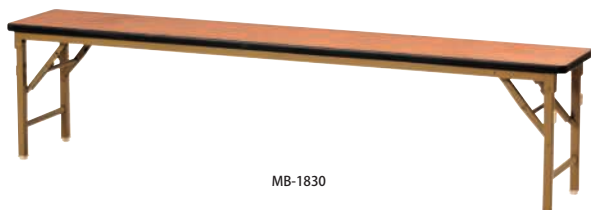

折畳カラーベンチ (バネ脚式・背なし)

FB-4S (BL)

FB-3S (BL)

衝撃などによる脚の折畳みが起こりにくいバネ脚。

折畳みカラーベンチ	価格(税抜)	サイズ(mm)	梱包才数	梱包重量
FB-3S	53,000円	W1805×D415×H400	2.3才	17.3kg

仕様/座:樹脂成型品(ブルー) 脚:スチール(φ26mm) 粉体塗装 入数:1 ●折畳時:W1805×D415×H70

折畳みカラーベンチ	価格(税抜)	サイズ(mm)	梱包才数	梱包重量
FB-4S	48,000円	W1505×D415×H400	2.1才	13.5kg

仕様/座:樹脂成型品(ブルー) 脚:スチール(φ26mm) 粉体塗装 入数:1 ●折畳時:W1505×D415×H70

カラーベンチ用部品

BENTIITA18BL

カラーベンチ用キャップ(右)

カラーベンチ用キャップ(左)

カラーベンチ用座・背板	価格(税抜)	サイズ(mm)
BENTIITA18BL	オープン	W1795×D195
BENTIITA15BL	オープン	W1495×D195

仕様/本体:樹脂成型品 入数:1

カラーベンチ用キャップ(右)	価格(税抜)
BENTIKR	オープン

仕様/本体:樹脂成型品 入数:1

カラーベンチ用キャップ(左)	価格(税抜)
BENTIKL	オープン

仕様/本体:樹脂成型品 入数:1

アルミ折畳ベンチ

AFB-1S

AFB-1S

バネ脚折畳みアルミベンチ(背なし)	価格(税抜)	サイズ(mm)	梱包才数	梱包重量
AFB-1S	88,000円	W1800×D410×H420	3.2才	12kg

仕様/本体:アルミ アルマイト仕上げ 入数:1 ●折畳時:W1800×D410×H95

バネ機構により開閉時に脚がしっかりと固定されます。使用中や持ち運びの際に不用意に脚が開閉しない安全設計です。

木製ベンチ

MB-1830

MB-1530

木製ベンチ	価格(税抜)	サイズ(mm)	梱包才数	梱包重量
MB-1830	43,000円	W1800×D300×H400	3.2才	13kg

仕様/座板:合板(t21mm) ソフトエッジ(ブラック) フレーム:スチール 粉体塗装 入数:1