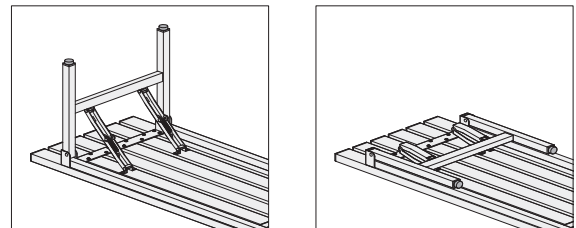

仕様/座:樹脂成型品(ブルー) 脚:スチール(φ26mm) 粉体塗装 入数:1 ●折畳時:W1505×D415×H70

カラーベンチ用部品

BENTIITA18BL

カラーベンチ用キャップ(右)

カラーベンチ用キャップ(左)

カラーベンチ用座・背板	価格(税抜)	サイズ(mm)
BENTIITA18BL	オープン	W1795×D195
BENTIITA15BL	オープン	W1495×D195

仕様/本体:樹脂成型品 入数:1

カラーベンチ用キャップ(右)	価格(税抜)
BENTIKR	オープン

仕様/本体:樹脂成型品 入数:1

カラーベンチ用キャップ(左)	価格(税抜)
BENTIKL	オープン

仕様/本体:樹脂成型品 入数:1

アルミ折畳ベンチ

AFB-1S

AFB-1S

バネ脚折畳みアルミベンチ(背なし)	価格(税抜)	サイズ(mm)	梱包才数	梱包重量
AFB-1S	88,000円	W1800×D410×H420	3.2才	12kg

仕様/本体:アルミ アルマイト仕上げ 入数:1 ●折畳時:W1800×D410×H95

バネ機構により開閉時に脚がしっかりと固定されます。使用中や持ち運びの際に不用意に脚が開閉しない安全設計です。

木製ベンチ

MB-1830

MB-1530

木製ベンチ	価格(税抜)	サイズ(mm)	梱包才数	梱包重量
MB-1830	43,000円	W1800×D300×H400	3.2才	13kg

仕様/座板:合板(t21mm) ソフトエッジ(ブラック) フレーム:スチール 粉体塗装 入数:1