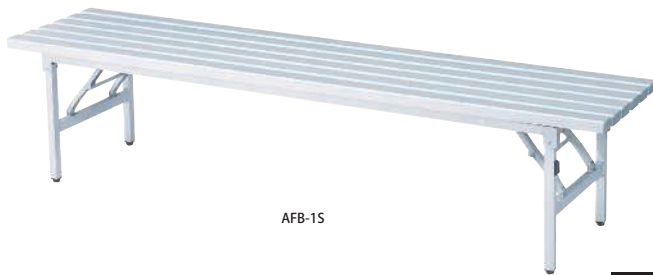

折畳カラーベンチ (バネ脚式・背なし)

FB-4S (BL)

FB-3S (BL)

衝撃などによる脚の折畳みが起こりにくいバネ脚。

折畳みカラーベンチ	価格(税抜)	サイズ(mm)	梱包才数	梱包重量
FB-3S	53,000円	W1805×D415×H400	2.3才	17.3kg

仕様/座:樹脂成型品(ブルー) 脚:スチール(φ26mm) 粉体塗装 入数:1 ●折畳時:W1805×D415×H70

折畳みカラーベンチ	価格(税抜)	サイズ(mm)	梱包才数	梱包重量
FB-4S	48,000円	W1505×D415×H400	2.1才	13.5kg

仕様/座:樹脂成型品(ブルー) 脚:スチール(φ26mm) 粉体塗装 入数:1 ●折畳時:W1505×D415×H70

カラーベンチ用部品

BENTIITA18BL

カラーベンチ用キャップ(右)

カラーベンチ用キャップ(左)

カラーベンチ用座・背板	価格(税抜)	サイズ(mm)
BENTIITA18BL	オープン	W1795×D195
BENTIITA15BL	オープン	W1495×D195

仕様/本体:樹脂成型品 入数:1

カラーベンチ用キャップ(右)	価格(税抜)
BENTIKR	オープン

仕様/本体:樹脂成型品 入数:1

カラーベンチ用キャップ(左)	価格(税抜)
BENTIKL	オープン

仕様/本体:樹脂成型品 入数:1

アルミ折畳ベンチ

AFB-1S

AFB-1S

バネ脚折畳みアルミベンチ(背なし)	価格(税抜)	サイズ(mm)	梱包才数	梱包重量
AFB-1S	88,000円	W1800×D410×H420	3.2才	12kg

仕様/本体:アルミ アルマイト仕上げ 入数:1 ●折畳時:W1800×D410×H95

バネ機構により開閉時に脚がしっかりと固定されます。使用中や持ち運びの際に不用意に脚が開閉しない安全設計です。

木製ベンチ

MB-1830

MB-1530

木製ベンチ	価格(税抜)	サイズ(mm)	梱包才数	梱包重量
MB-1830	43,000円	W1800×D300×H400	3.2才	13kg

仕様/座板:合板(t21mm) ソフトエッジ(ブラック) フレーム:スチール 粉体塗装 入数:1