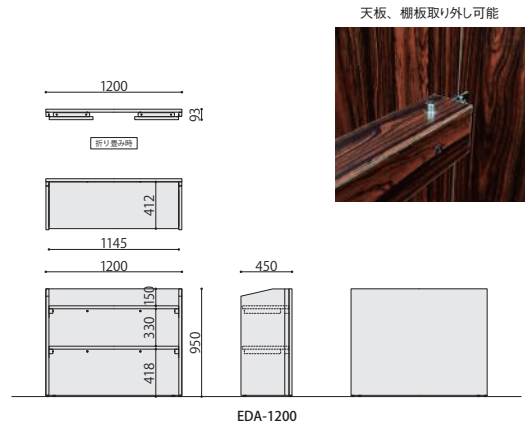

折畳演説台

EDA-1200 (RO)

内側

折畳み演説台	価格(税抜)	サイズ(mm)	梱包才数	梱包重量
EDA-1200	367,000円	W1200×D450×H950	5.3才	25kg

仕様/本体:ポリ化粧板 フラッシュ加工 (t26.5mm) 天板・棚板:メラミン化粧板 (t26.5mm) 入数:1(1個口)

■カラーサンプル

司会者台

SKD-6045 (TE)

内側

司会者台	価格(税抜)	サイズ(mm)	梱包才数	梱包重量
SKD-6045(RO/TE)	256,000円	W600×D450×H1100	12.0才	20kg
SKD-6045(WH)	230,000円	W600×D450×H1100	12.0才	20kg

仕様/天板・棚板:メラミン化粧板 側板・扉板:ポリ化粧板 エッジ:メラミン化粧板 巾木:メラミン化粧板 入数:1

配線ホール

■カラーサンプル

屏風

FSL-66 (GL)

FSL-66 (SV)

■カラーサンプル

屏風	価格(税抜)	サイズ(mm)	梱包才数	梱包重量
FSL-68	567,000円	W3600×H2410	^9.8才	20kg
FSL-67	399,000円	W3300×H2110	^7.9才	18kg
FSL-66	357,000円	W3000×H1818	^6.3才	15kg

仕様/表面:特殊印刷金紙 裏面:紺色布 芯:特殊ボード 入数:1