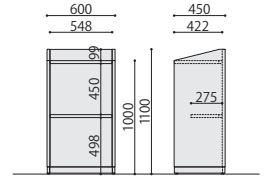

折畳演説台

EDA-1200 (RO)

内側

折畳み演説台	価格(税抜)	サイズ(mm)	梱包才数	梱包重量
EDA-1200	367,000円	W1200×D450×H950	5.3才	25kg

仕様/本体:ポリ化粧板 フラッシュ加工 (t26.5mm) 天板・棚板:メラミン化粧板 (t26.5mm) 入数:1(1個口)

■カラーサンプル

司会者台

SKD-6045 (TE)

内側

司会者台	価格(税抜)	サイズ(mm)	梱包才数	梱包重量
SKD-6045(RO/TE)	256,000円	W600×D450×H1100	12.0才	20kg
SKD-6045(WH)	230,000円	W600×D450×H1100	12.0才	20kg

仕様/天板・棚板:メラミン化粧板 側板・扉板:ポリ化粧板 エッジ:メラミン化粧板 巾木:メラミン化粧板 入数:1

配線ホール

■カラーサンプル

屏風

FSL-66 (GL)

FSL-66 (SV)

■カラーサンプル

屏風	価格(税抜)	サイズ(mm)	梱包才数	梱包重量
FSL-68	567,000円	W3600×H2410	^9.8才	20kg
FSL-67	399,000円	W3300×H2110	^7.9才	18kg
FSL-66	357,000円	W3000×H1818	^6.3才	15kg

仕様/表面:特殊印刷金紙 裏面:紺色布 芯:特殊ボード 入数:1

ケース

FBK-6

屏風ケース	価格(税抜)	サイズ(mm)	梱包才数	梱包重量
FBK-8	168,000円	W150×D795×H2455	^13.7才	11kg
FBK-7	82,000円	W150×D760×H2150	^11.1才	8kg
FBK-6	75,000円	W150×D680×H1850	^8.9才	6kg

仕様/本体:プラスチック段ボール 入数:1

SOCIA

チェア

デスク・収納

パーティション